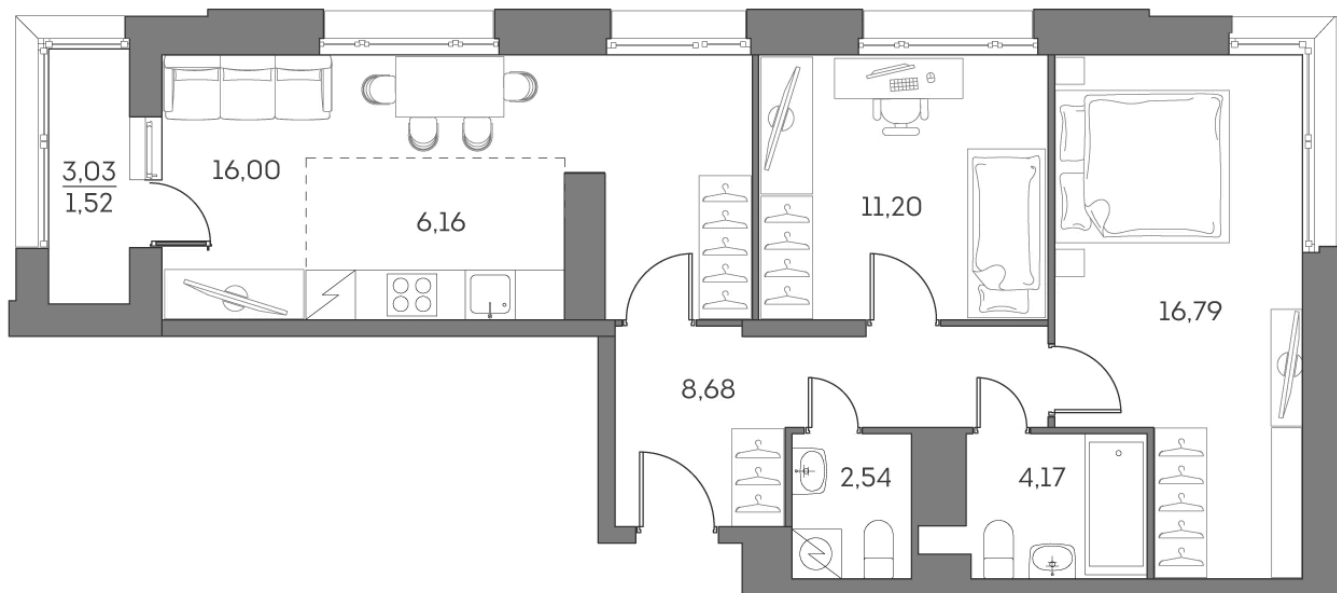

ЖК "Аквилон Beside 2.0 (Аквилон Бисайд 2.0)"

Номер 198

Квартира 3-комнатная 67,06 м²

Скидка

White Box

Вид на улицу

С лоджией

Корпус	1 корпус 2 очередь	Секция	1
Этаж	19	Сдача	2 кв. 2027

~~29 847 869 руб~~

22 385 902 руб

Отсканируйте QR-код
и смотрите на сайте
akvilon-beside.ru

На этаже 19

Квартира 3-комнатная 67,06 м²

Генплан, 1 корпус 2 очередь

Офис продаж

 Адрес