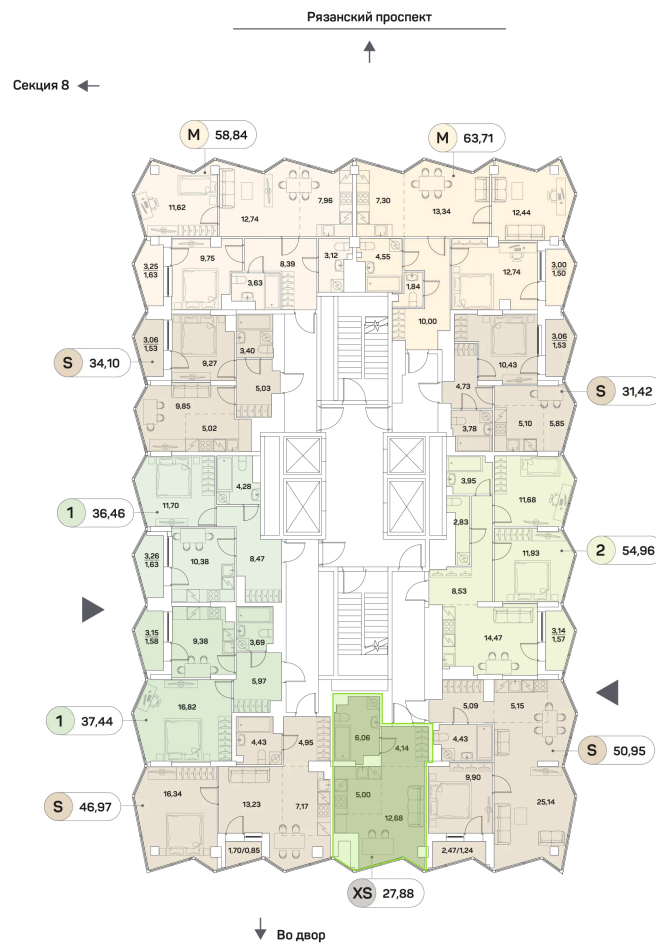

Номер: 1027

Студия 27.88 м²

Отсканируйте QR-код и
смотрите на сайте akvilon-
beside.ru

~~21 838 036 руб.~~

16 378 527 руб.

В ипотеку от **36 955 руб.**

100%

Европланировка

Корпус	1 корпус 2 очередь	Этаж	19
Секция	9	Сдача	2 кв. 2027

05.07.2026 01:56 (Мск)

Не является публичной офертой, цена может быть скорректирована.
Информация взята с сайта «akvilon-beside.ru».

На этаже 19

Студия 27.88 м²

05.07.2026 01:56 (Мск)

Не является публичной офертой, цена может быть скорректирована.
Информация взята с сайта «akvilon-beside.ru».

На генплане 1
корпус 2
очередь

Студия 27.88 м²

05.07.2026 01:56 (Мск)