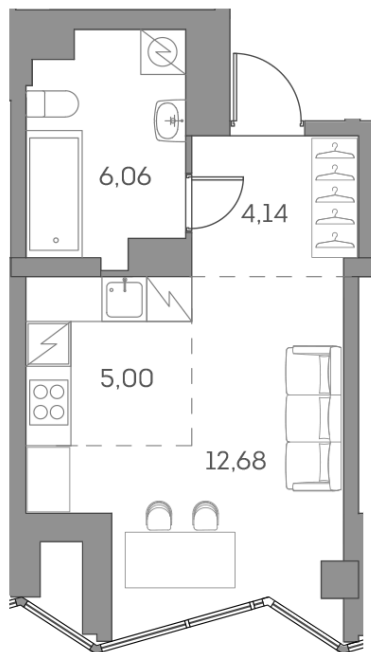

Номер: 1027

Студия 27.88 м²

Отсканируйте QR-код и
смотрите на сайте akvilon-
beside.ru

~~21 838 036 руб.~~

16 378 527 руб.

В ипотеку от **36 955 руб.**

100%

Европланировка

Корпус	1 корпус 2 очередь	Этаж	19
Секция	9	Сдача	2 кв. 2027

05.07.2026 01:56 (Мск)

Не является публичной офертой, цена может быть скорректирована.
Информация взята с сайта «akvilon-beside.ru».

На этаже 19

Студия 27.88 м²

05.07.2026 01:56 (Мск)

Не является публичной офертой, цена может быть скорректирована.
Информация взята с сайта «akvilon-beside.ru».

На генплане 1
корпус 2
очередь

Студия 27.88 м²

05.07.2026 01:56 (Мск)