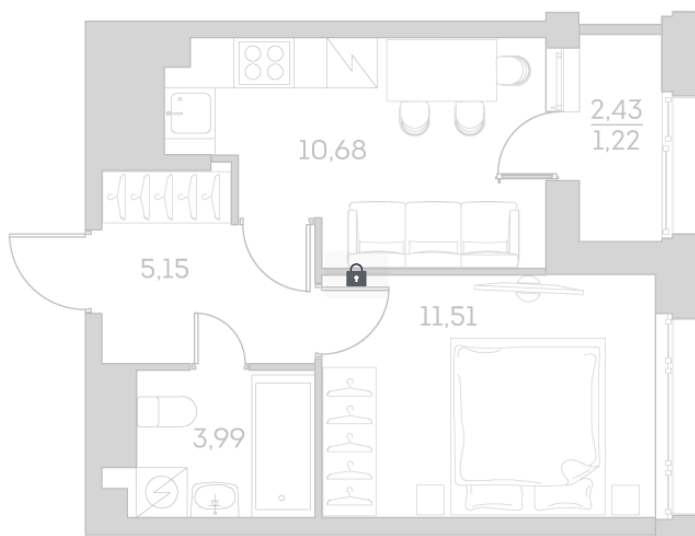

Номер: 156

Отсканируйте QR-код и
смотрите на сайте akvilon-
beside.ru

1 комнатная 32.55 м²

~~18 736 127 руб.~~

14 052 095 руб.

Скидка

Скидка

White Box

Во двор

С лоджией

Корпус

1 корпус 2 очередь

Этаж

16

Секция

1