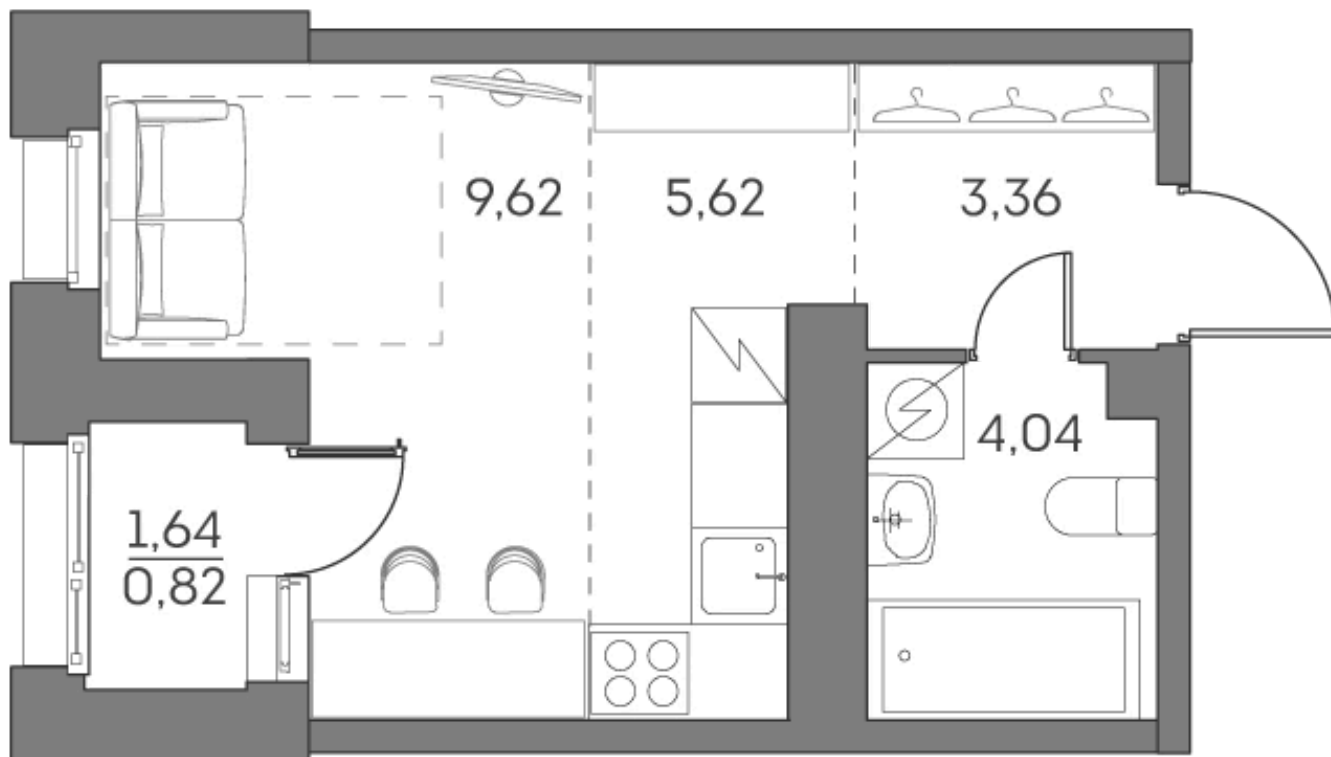

ЖК "Аквилон Beside 2.0 (Аквилон Бисайд 2.0)"

Номер 192

Студия 23,46 м²

Скидка

White Box

Вид на улицу

С лоджией

Корпус	1 корпус 2 очередь	Секция	1
Этаж	19	Сдача	2 кв. 2027

14 374 724 руб

10 781 043 руб

Отсканируйте QR-код
и смотрите на сайте
akvilon-beside.ru

На этаже 19

Студия 23,46 м²

Генплан, 1 корпус 2 очередь

Офис продаж

 Адрес