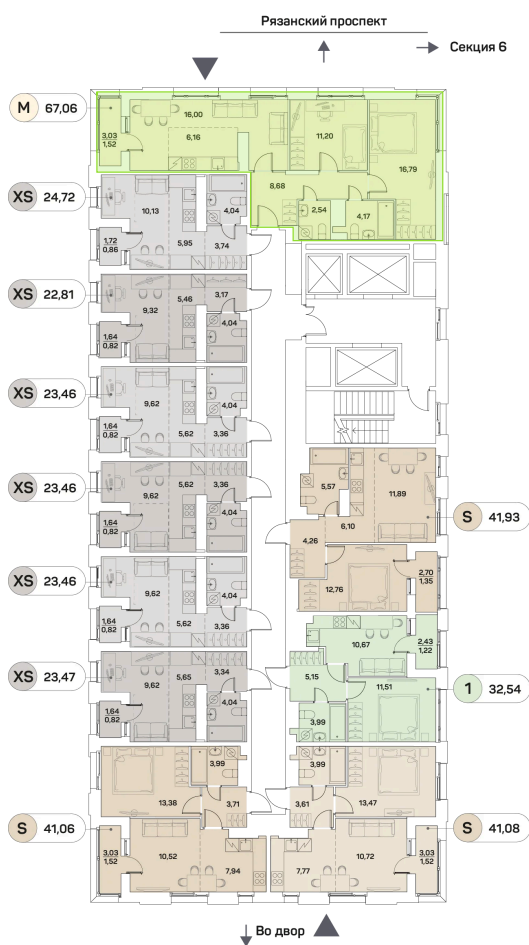

Номер: 679

3 комнатная 67.06 м²

Отсканируйте QR-код и
смотрите на сайте akvilon-
beside.ru

~~43 513 445 руб.~~

29 371 575 руб.

В ипотеку от 66 273 руб.

Скидка

С лоджией

Корпус	1 корпус 2 очередь	Этаж	25
Секция	5	Сдача	2 кв. 2027

06.06.2026 01:50 (Мск)

Не является публичной офертой, цена может быть скорректирована.
Информация взята с сайта «akvilon-beside.ru».

На этаже 25

3 комнатная 67.06 м²

06.06.2026 01:50 (Мск)

Не является публичной офертой, цена может быть скорректирована.
Информация взята с сайта «akvilon-beside.ru».

На генплане 1
корпус 2
очередь

3 комнатная 67.06 м²