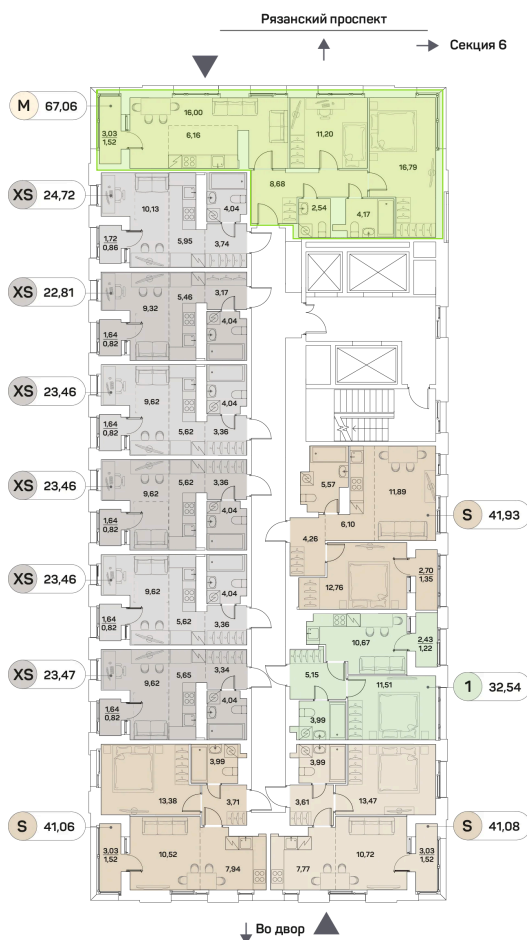

Номер: 679

Отсканируйте QR-код и
смотрите на сайте akvilon-
beside.ru

3 комнатная 67.06 м²

~~31 487 620 руб.~~

23 615 715 руб.

Скидка

Скидка

White Box

На улицу

С лоджией

Корпус	1 корпус 2 очередь	Этаж	25
Секция	5	Сдача	2 кв. 2027

Адрес офиса продаж
г Москва, Рязанский пр-кт, д 2 стр 25

05.02.2025 09:02 (Мск)

Не является публичной офертой, цена может быть скорректирована. Информация взята с сайта «akvilon-beside.ru»

На этаже 25

3 комнатная 67.06 м²

Адрес офиса продаж
г Москва, Рязанский пр-кт, д 2 стр 25

05.02.2025 09:02 (Мск)

Не является публичной офертой, цена может быть скорректирована. Информация взята с сайта «akvilon-beside.ru»

На генплане 1 корпус 2 очередь

3 комнатная 67.06 м²

Адрес офиса продаж
г Москва, Рязанский пр-кт, д 2 стр 25

05.02.2025 09:02 (Мск)

Не является публичной офертой, цена может быть скорректирована. Информация взята с сайта «akvilon-beside.ru»