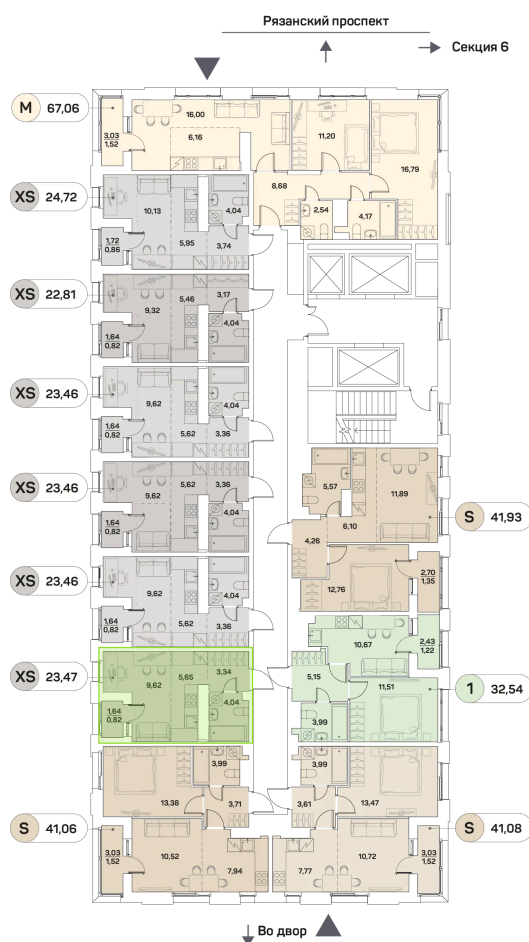

# Студия 23.47 м<sup>2</sup>

Отсканируйте QR-код и  
смотрите на сайте [akvilon-  
beside.ru](http://akvilon-beside.ru)

~~20 282 333 руб.~~

**15 211 750 руб.**

В ипотеку от **34 323 руб.**

100%

Европланировка

Корпус	1 корпус 2 очередь	Этаж	23
Секция	5	Сдача	2 кв. 2027

05.07.2026 01:59 (Мск)

Не является публичной офертой, цена может быть скорректирована.  
Информация взята с сайта «[akvilon-beside.ru](http://akvilon-beside.ru)».

# На этаже 23

Студия 23.47 м<sup>2</sup>

05.07.2026 01:59 (Мск)

Не является публичной офертой, цена может быть скорректирована  
Информация взята с сайта «akvilon-beside.ru».

На генплане 1  
корпус 2  
очередь