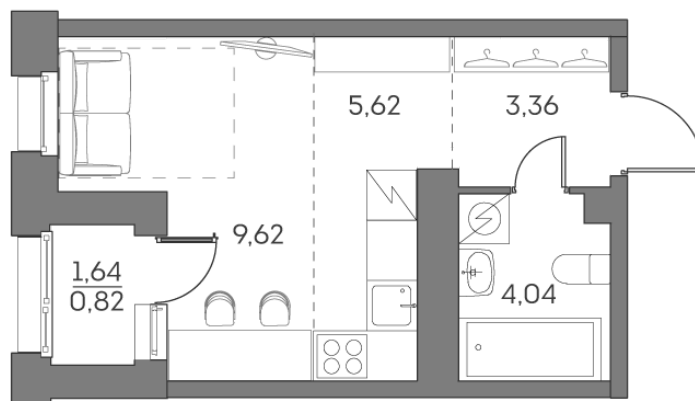

# Студия 23.46 м<sup>2</sup>

Отсканируйте QR-код и  
смотрите на сайте akvilon-  
beside.ru

~~22 135 011 руб.~~

**14 941 132 руб.**

Скидка

С лоджией

Корпус	1 корпус 2 очередь	Этаж	23
Секция	1	Сдача	2 кв. 2027

# На этаже 23

Студия 23.46 м<sup>2</sup>

09.04.2026 16:52 (Мск)

Не является публичной офертой, цена может быть скорректирована. Информация взята с сайта «akvilon-beside.ru»

На генплане 1  
корпус 2  
очередь