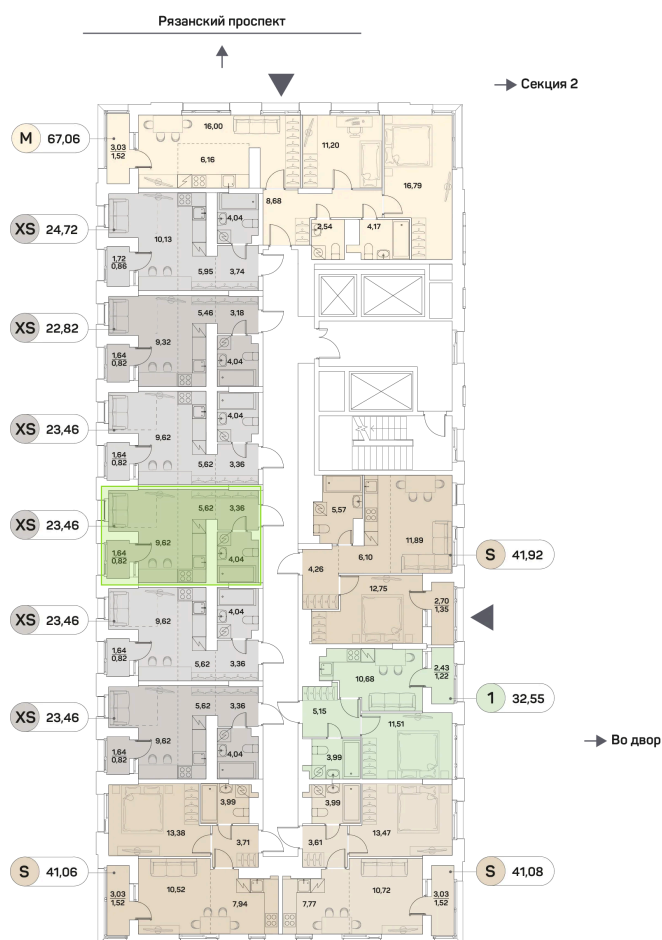

# 1 комнатная 23.46 м<sup>2</sup>

~~14 051 696 руб.~~

**10 538 772 руб.**

-25%

White Box

На улицу

На улицу

С лоджией

Корпус	1 корпус 2 очередь	Этаж	23
Секция	1	Сдача	2 кв. 2027

08.09.2024, 03:06

Не является публичной офертой, цена может быть скорректирована. Информация взята с сайта «akvilon-beside.ru»

# На этаже 23

1 комнатная 23.46 м<sup>2</sup>

08.09.2024, 03:06

Не является публичной офертой, цена может быть скорректирована. Информация взята с сайта «akvilon-beside.ru»

# На генплане 1 корпус 2 очередь

1 комнатная 23.46 м<sup>2</sup>

08.09.2024, 03:06

Не является публичной офертой, цена может быть скорректирована. Информация взята с сайта «[akvilon-beside.ru](http://akvilon-beside.ru)»