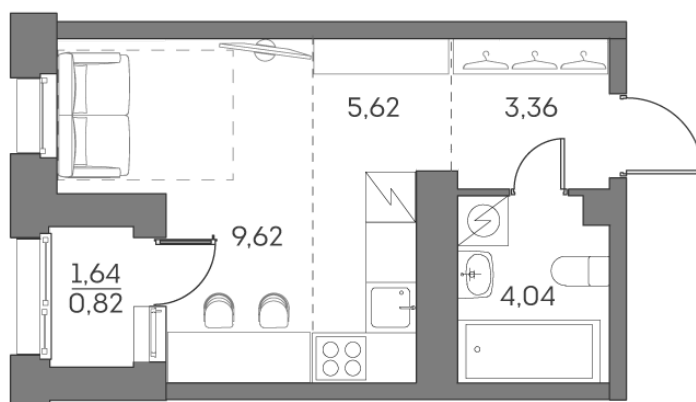

# Студия 23.46 м<sup>2</sup>

Отсканируйте QR-код и  
смотрите на сайте akvilon-  
beside.ru

~~15 160 916 руб.~~

**11 370 687 руб.**

Скидка

Скидка

White Box

На улицу

С лоджией

Корпус

1 корпус 2 очередь

Этаж

23

Секция

1

Сдача