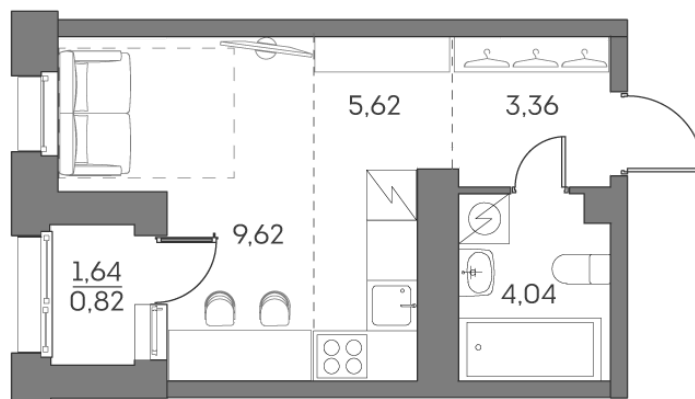

Номер: 238

Студия 23.46 м²

Отсканируйте QR-код и
смотрите на сайте [akvilon-
beside.ru](http://akvilon-beside.ru)

~~22 378 995 руб.~~

15 105 822 руб.

В ипотеку от **34 084 руб.**

Скидка

С лоджией

Корпус	1 корпус 2 очередь	Этаж	23
Секция	1	Сдача	2 кв. 2027

31.05.2026 16:06 (Мск)

Не является публичной офертой, цена может быть скорректирована.
Информация взята с сайта «akvilon-beside.ru».

На генплане 1
корпус 2
очередь