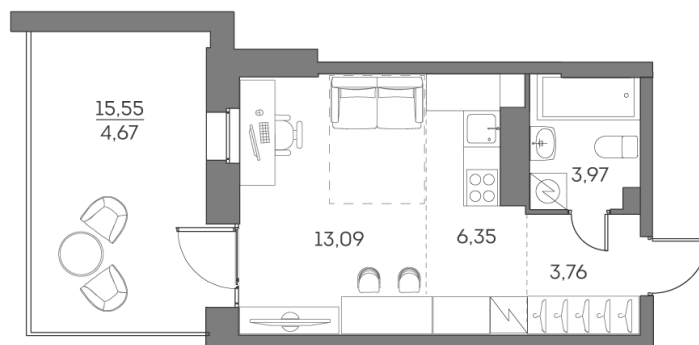

# Студия 31.84 м<sup>2</sup>

Отсканируйте QR-код и  
смотрите на сайте akvilon-  
beside.ru

~~25 209 087 руб.~~

**17 016 134 руб.**

В ипотеку от **38 394 руб.**

Скидка

Европланировка

Корпус	1 корпус 2 очередь	Этаж	2
Секция	5	Сдача	2 кв. 2027

# На этаже 2

Студия 31.84 м<sup>2</sup>

23.06.2026 08:32 (Мск)

Не является публичной офертой, цена может быть скорректирована.  
Информация взята с сайта «akvilon-beside.ru».

На генплане 1  
корпус 2  
очередь