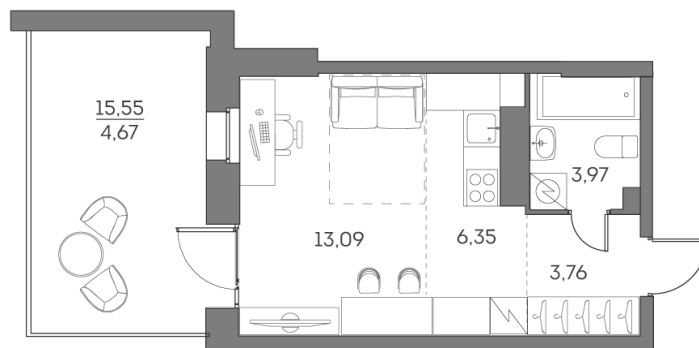

# Студия 31.84 м<sup>2</sup>

Отсканируйте QR-код и  
смотрите на сайте [akvilon-  
beside.ru](http://akvilon-beside.ru)

~~25 098 708 руб.~~

**16 565 147 руб.**

В ипотеку от **219 265 руб.**

Корпус 1 корпус 2 очередь

# На этаже 2

Студия 31.84 м<sup>2</sup>

18.03.2026 19:25 (Мск)

Не является публичной офертой, цена может быть скорректирована. Информация взята с сайта «akvilon-beside.ru»

На генплане 1  
корпус 2  
очередь