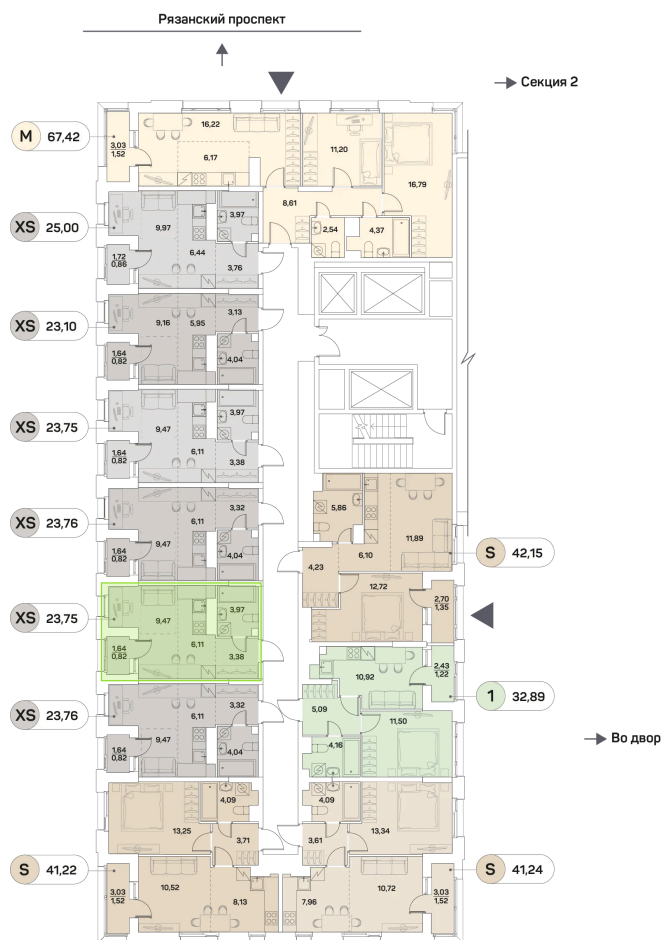

Номер: 39

Студия 23.75 м²

Отсканируйте QR-код и
смотрите на сайте akvilon-
beside.ru

~~12 986 848 руб.~~

9 740 136 руб.

Скидка

Скидка

White Box

На улицу

С лоджией

Корпус	1 корпус 2 очередь	Этаж	5
Секция	1	Сдача	2 кв. 2027

Адрес офиса продаж
г Москва, Рязанский пр-кт, д 2 стр 25

05.02.2025 13:42 (Мск)

Не является публичной офертой, цена может быть скорректирована. Информация взята с сайта «akvilon-beside.ru»

На этаже 5

Студия 23.75 м²

Адрес офиса продаж
г Москва, Рязанский пр-кт, д 2 стр 25

05.02.2025 13:42 (Мск)

Не является публичной офертой, цена может быть скорректирована. Информация взята с сайта «akvilon-beside.ru»

На генплане 1 корпус 2 очередь

Студия 23.75 м²

Адрес офиса продаж
г Москва, Рязанский пр-кт, д 2 стр 25

05.02.2025 13:42 (Мск)

Не является публичной офертой, цена может быть скорректирована. Информация взята с сайта «akvilon-beside.ru»