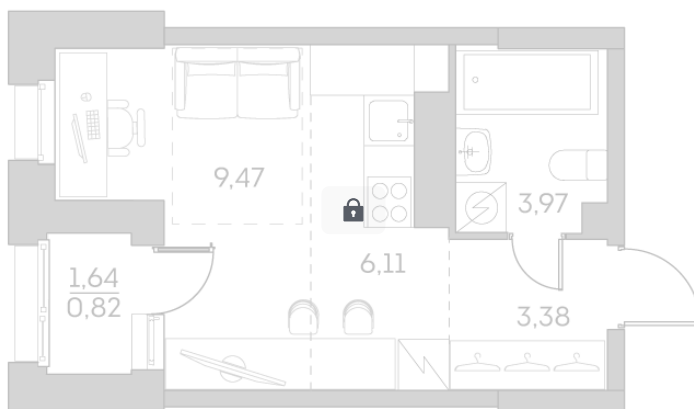

Номер: 39

Студия 23.75 м²

Отсканируйте QR-код и
смотрите на сайте akvilon-
beside.ru

~~12 986 848 руб.~~

9 740 136 руб.

Скидка

Скидка

White Box