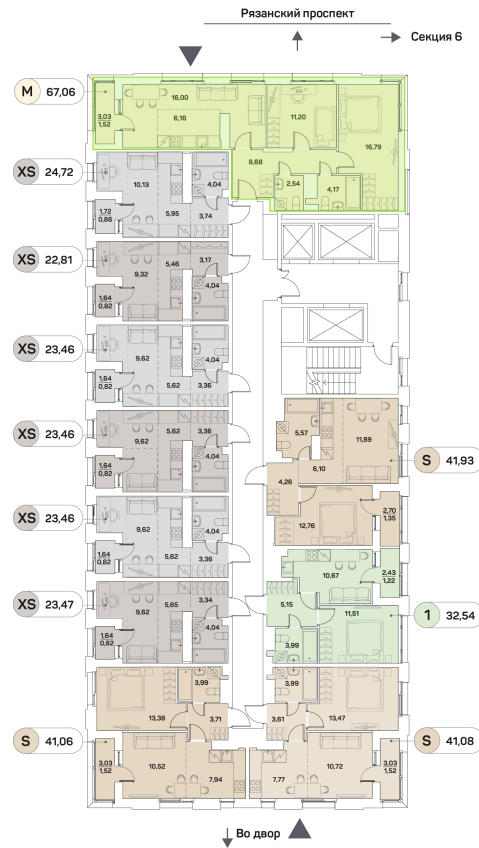

ЖК "Аквилон Beside 2.0 (Аквилон Бисайд 2.0)"

Номер 591

Квартира 3-комнатная 67,06 м²

Скидка

White Box

Вид на улицу

С лоджией

Корпус

1 корпус 2 очередь

Секция

5

Этаж

17

Сдача

2 кв. 2027

28 523 659 руб

21 392 744 руб

Отсканируйте QR-код
и смотрите на сайте
akvilon-beside.ru

На этаже 17

Квартира 3-комнатная 67,06 м²

Генплан, 1 корпус 2 очередь

Офис продаж

 Адрес

г Москва, Рязанский пр-кт, д 2 стр 25