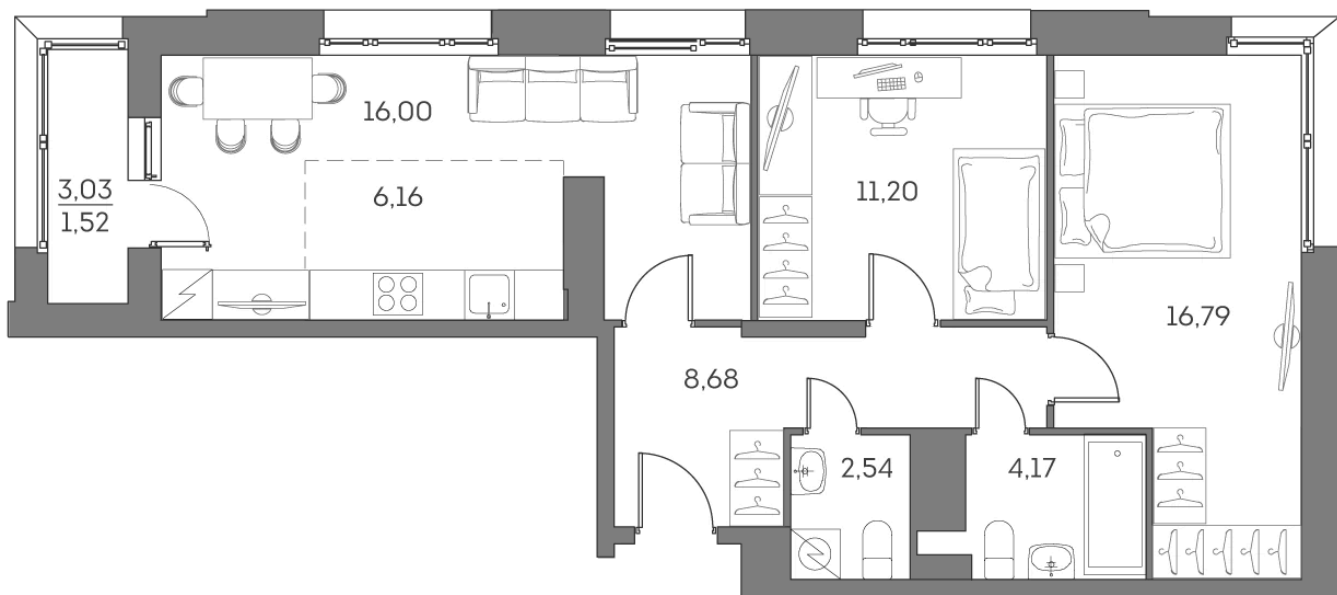

ЖК "Аквилон Beside 2.0 (Аквилон Бисайд 2.0)"

Номер 591

Квартира 3-комнатная 67,06 м²

Скидка

White Box

Вид на улицу

С лоджией

Корпус

1 корпус 2 очередь

Секция

5

Этаж

17

Сдача

2 кв. 2027

28 523 659 руб

21 392 744 руб

Отсканируйте QR-код
и смотрите на сайте
akvilon-beside.ru

На этаже 17

Квартира 3-комнатная 67,06 м²

Генплан, 1 корпус 2 очередь

Офис продаж

 Адрес

г Москва, Рязанский пр-кт, д 2 стр 25