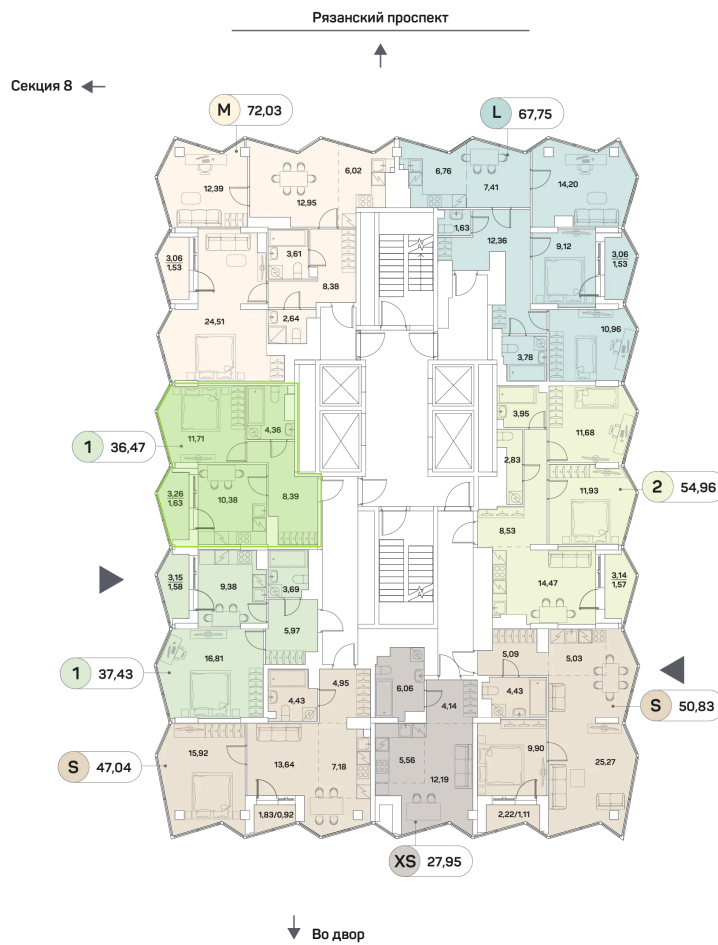

Номер: 1081

Отсканируйте QR-код и
смотрите на сайте akvilon-
beside.ru

1 комнатная 36.47 м²

~~29 842 088 руб.~~

20 143 409 руб.

Скидка

С лоджией

Корпус	1 корпус 2 очередь	Этаж	25
Секция	9	Сдача	2 кв. 2027

20.04.2026 00:07 (Мск)

Не является публичной офертой, цена может быть скорректирована. Информация взята с сайта «akvilon-beside.ru»

На этаже 25

1 комнатная 36.47 м²

20.04.2026 00:07 (Мск)

Не является публичной офертой, цена может быть скорректирована. Информация взята с сайта «akvilon-beside.ru»

На генплане 1
корпус 2
очередь

1 комнатная 36.47 м²

20.04.2026 00:07 (Мск)

Не является публичной офертой, цена может быть скорректирована. Информация взята с сайта «akvilon-beside.ru»