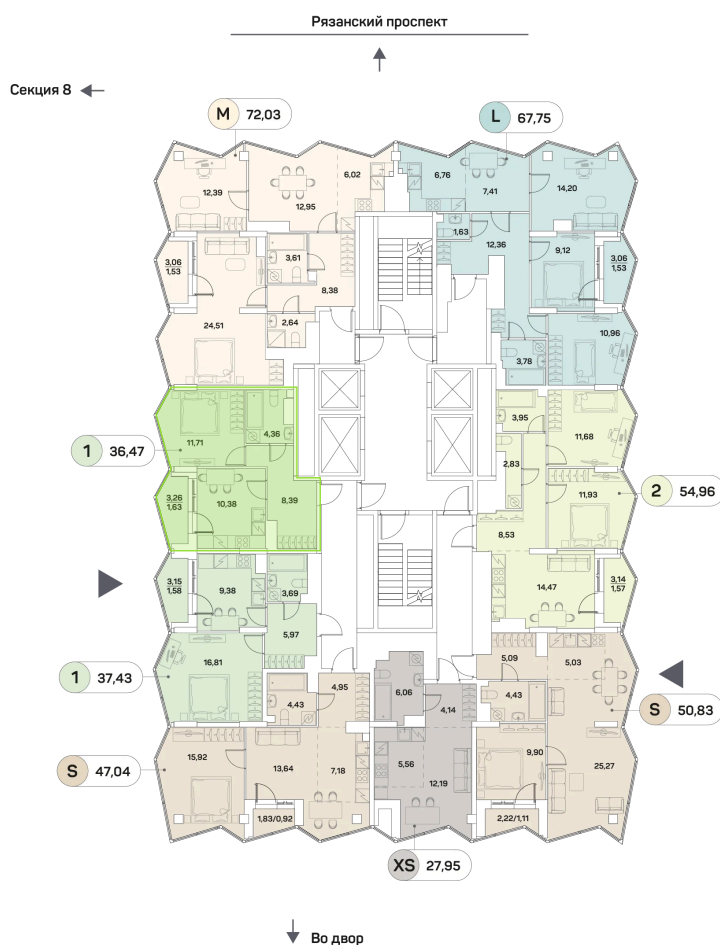

Номер: 1081

Отсканируйте QR-код и
смотрите на сайте akvilon-
beside.ru

1 комнатная 36.47 м²

~~21 416 692 руб.~~

16 062 519 руб.

Скидка

Скидка

White Box

На этаже 25

1 комнатная 36.47 м²

Адрес офиса продаж
г Москва, Рязанский пр-кт, д 2 стр 25

21.04.2025 20:40 (Мск)

Не является публичной офертой, цена может быть скорректирована. Информация взята с сайта «akvilon-beside.ru»

**На генплане 1
корпус 2
очередь**

1 комнатная 36.47 м²

Адрес офиса продаж
г Москва, Рязанский пр-кт, д 2 стр 25

21.04.2025 20:40 (Мск)

Не является публичной офертой, цена может быть скорректирована. Информация взята с сайта «akvilon-beside.ru»