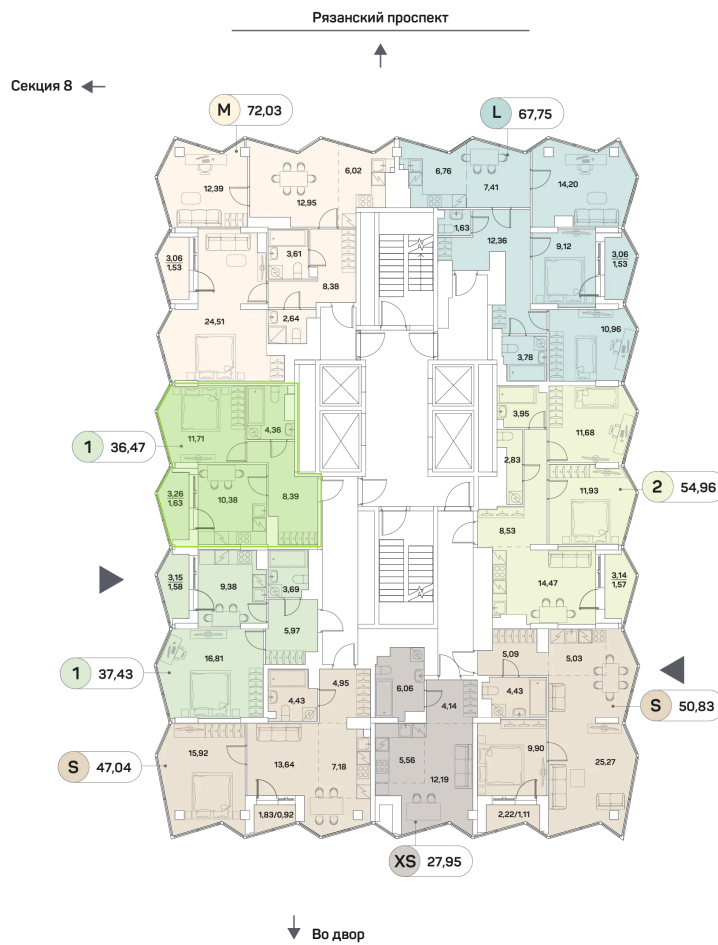

Номер: 1081

1 комнатная 36.47 м²

Отсканируйте QR-код и
смотрите на сайте akvilon-
beside.ru

~~29 934 479 руб.~~

20 205 773 руб.

В ипотеку от 45 591 руб.

Скидка

С лоджией

Корпус	1 корпус 2 очередь	Этаж	25
Секция	9	Сдача	2 кв. 2027

12.06.2026 14:45 (Мск)

Не является публичной офертой, цена может быть скорректирована.
Информация взята с сайта «akvilon-beside.ru».

На этаже 25

1 комнатная 36.47 м²

12.06.2026 14:45 (Мск)

Не является публичной офертой, цена может быть скорректирована
Информация взята с сайта «akvilon-beside.ru».

На генплане 1
корпус 2
очередь

1 комнатная 36.47 м²