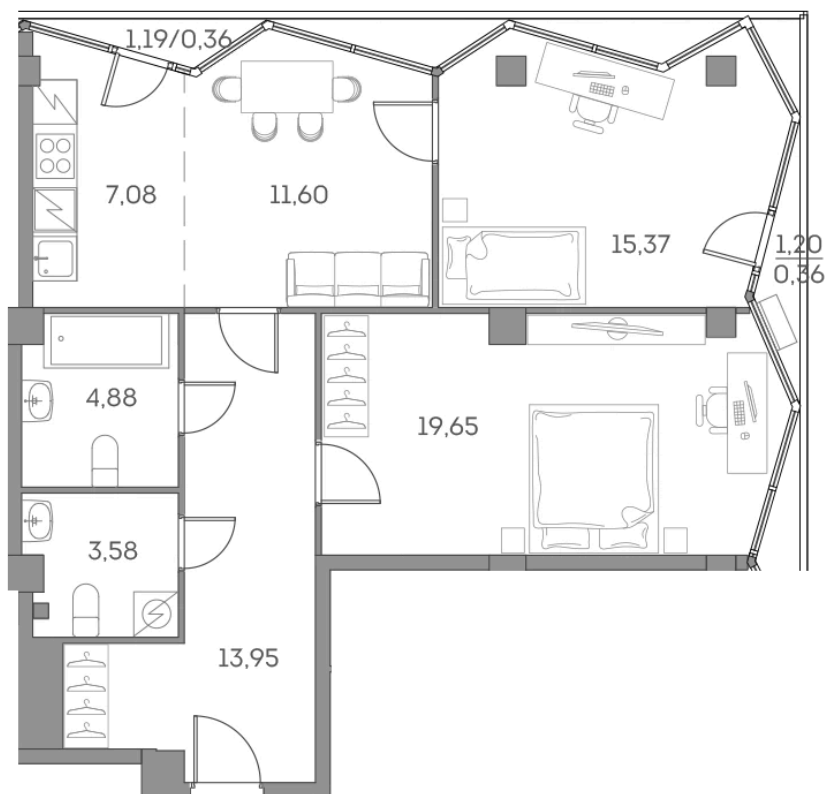

# ЖК "Аквилон Beside 2.0 (Аквилон Бисайд 2.0)"

Номер 869

# Квартира 3-комнатная 76,83 м<sup>2</sup>

Скидка

White Box

Вид на улицу

Корпус	1 корпус 2 очередь	Секция	9
Этаж	5	Сдача	2 кв. 2027

~~29 608 592 руб~~

## 22 206 444 руб

Отсканируйте QR-код  
и смотрите на сайте  
akvilon-beside.ru

На этаже 5

Квартира 3-комнатная 76,83 м<sup>2</sup>

Генплан, 1 корпус 2 очередь