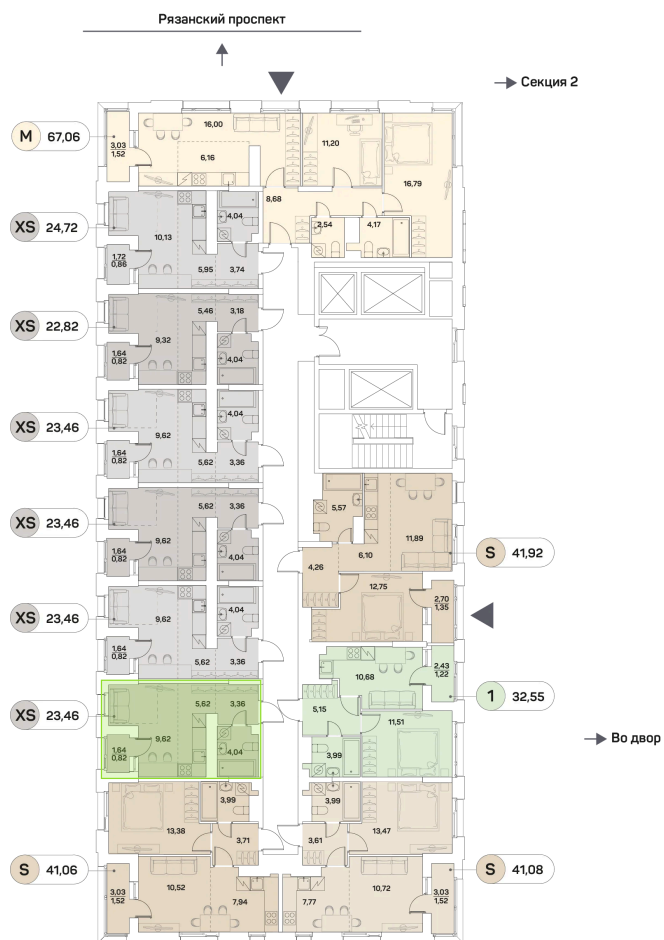

# Студия 23.46 м<sup>2</sup>

Отсканируйте QR-код и  
смотрите на сайте akvilon-  
beside.ru

~~14 920 997 руб.~~

**11 190 748 руб.**

Скидка

White Box

На улицу

С лоджией

Корпус

1 корпус 2 очередь

Этаж

23

Секция

1

Сдача

2 кв. 2027

# На этаже 23

Студия 23.46 м<sup>2</sup>

26.12.2024, 11:10

Не является публичной офертой, цена может быть скорректирована. Информация взята с сайта «akvilon-beside.ru»

# На генплане 1 корпус 2 очередь

Студия 23.46 м<sup>2</sup>

26.12.2024, 11:10

Не является публичной офертой, цена может быть скорректирована. Информация взята с сайта «[akvilon-beside.ru](http://akvilon-beside.ru)»