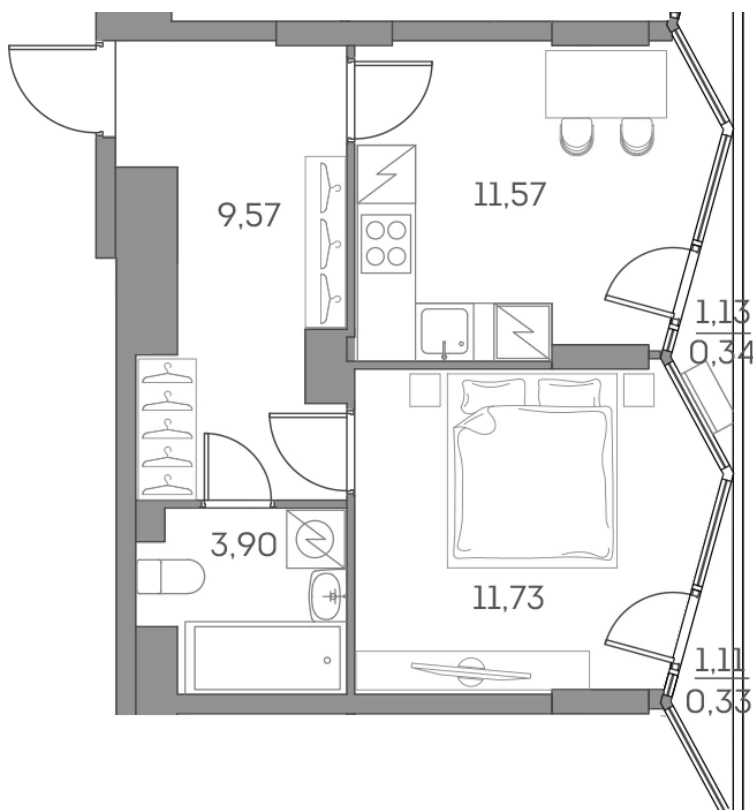

# ЖК "Аквилон Beside 2.0 (Аквилон Бисайд 2.0)"

Номер 871

# Квартира 1-комнатная 37,44 м<sup>2</sup>

Скидка

White Box

Вид на улицу

Корпус	1 корпус 2 очередь	Секция	9
Этаж	5	Сдача	2 кв. 2027

18 174 987 руб

## 13 631 240 руб

Отсканируйте QR-код  
и смотрите на сайте  
akvilon-beside.ru

На этаже 5

Квартира 1-комнатная 37,44 м<sup>2</sup>

Генплан, 1 корпус 2 очередь