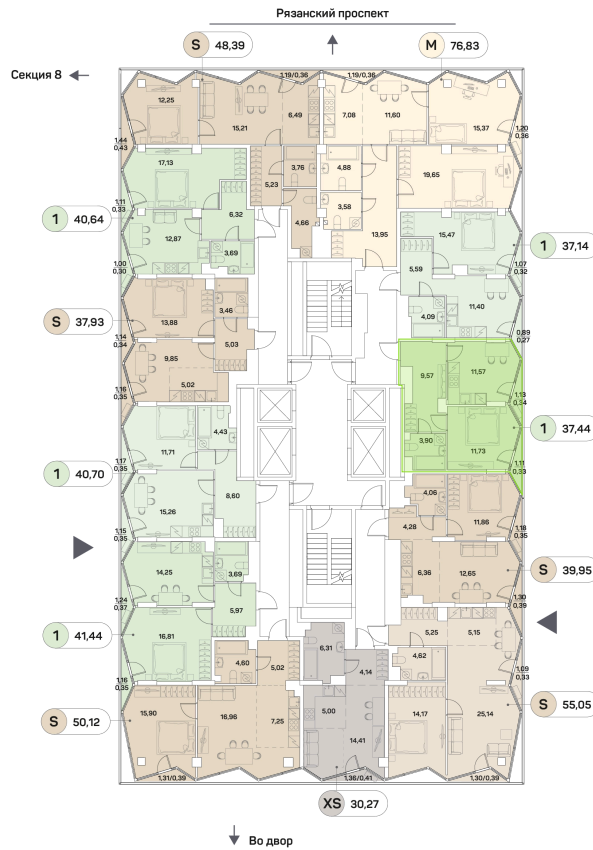

# Квартира 1-комнатная 37,44 м<sup>2</sup>

Скидка

White Box

Вид на улицу

Корпус	1 корпус 2 очередь	Секция	9
Этаж	5	Сдача	2 кв. 2027

18 174 987 руб

## 13 631 240 руб

Отсканируйте QR-код  
и смотрите на сайте  
akvilon-beside.ru

На этаже 5

Квартира 1-комнатная 37,44 м<sup>2</sup>

Генплан, 1 корпус 2 очередь