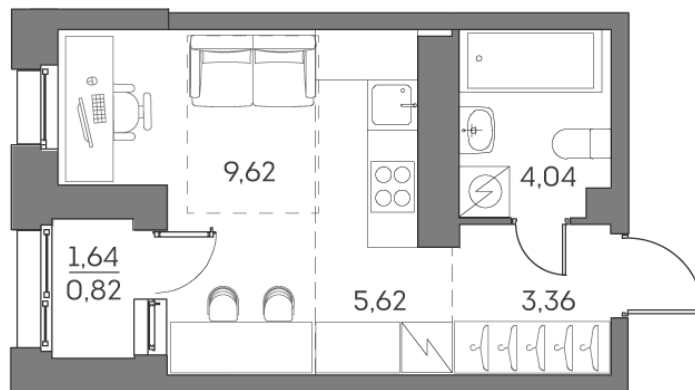

# Студия 23.46 м<sup>2</sup>

Отсканируйте QR-код и  
смотрите на сайте akvilon-  
beside.ru

~~22 113 896 руб.~~

**14 926 880 руб.**

В ипотеку от **33 680 руб.**

Скидка

Европланировка

Корпус	1 корпус 2 очередь	Этаж	22
Секция	5	Сдача	2 кв. 2027