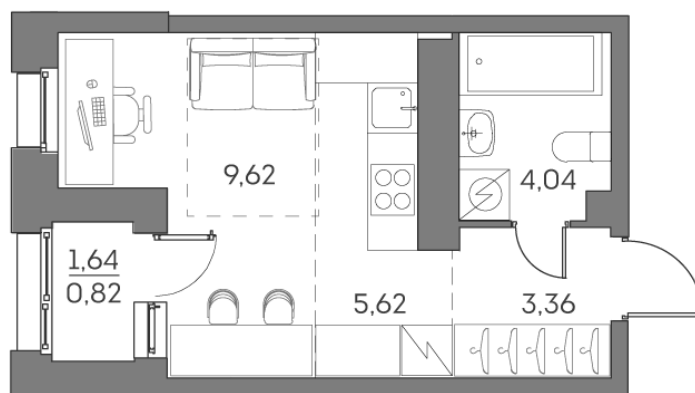

Номер: 643

Студия 23.46 м²

Отсканируйте QR-код и
смотрите на сайте [akvilon-
beside.ru](http://akvilon-beside.ru)

~~21 869 908 руб.~~

14 762 188 руб.

Скидка

С лоджией

Корпус	1 корпус 2 очередь	Этаж	22
Секция	5	Сдача	2 кв. 2027

22.04.2026 08:14 (Мск)

Не является публичной офертой, цена может быть скорректирована. Информация взята с сайта «akvilon-beside.ru»

На этаже 22

Студия 23.46 м²

22.04.2026 08:14 (Мск)

Не является публичной офертой, цена может быть скорректирована. Информация взята с сайта «akvilon-beside.ru»

На генплане 1
корпус 2
очередь

Студия 23.46 м²

22.04.2026 08:14 (Мск)

Не является публичной офертой, цена может быть скорректирована. Информация взята с сайта «akvilon-beside.ru»