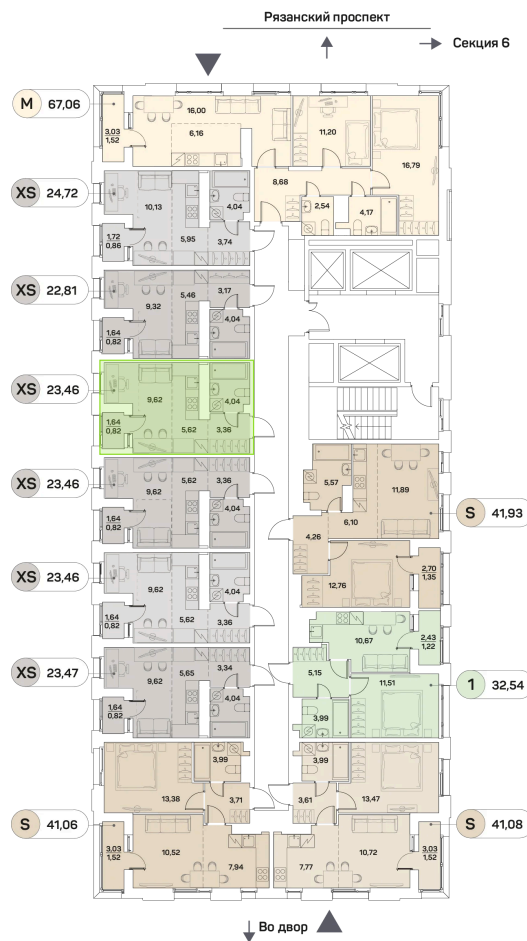

# Студия 23.46 м<sup>2</sup>

Отсканируйте QR-код и  
смотрите на сайте akvilon-  
beside.ru

~~22 113 896 руб.~~

**14 926 880 руб.**

В ипотеку от **33 680 руб.**

Скидка

Европланировка

Корпус	1 корпус 2 очередь	Этаж	22
Секция	5	Сдача	2 кв. 2027

# На этаже 22

Студия 23.46 м<sup>2</sup>

28.06.2026 01:55 (Мск)

Не является публичной офертой, цена может быть скорректирована.  
Информация взята с сайта «akvilon-beside.ru».

На генплане 1  
корпус 2  
очередь