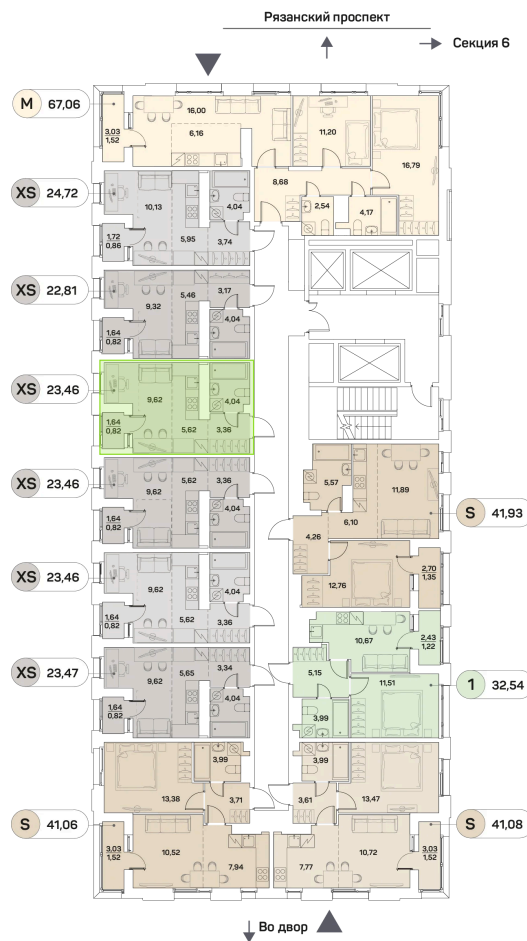

Номер: 643

Студия 23.46 м²

Отсканируйте QR-код и
смотрите на сайте [akvilon-
beside.ru](http://akvilon-beside.ru)

~~21 869 908 руб.~~

14 762 188 руб.

Скидка

С лоджией

Корпус	1 корпус 2 очередь	Этаж	22
Секция	5	Сдача	2 кв. 2027

22.04.2026 08:14 (Мск)

Не является публичной офертой, цена может быть скорректирована. Информация взята с сайта «akvilon-beside.ru»

На этаже 22

Студия 23.46 м²

22.04.2026 08:14 (Мск)

Не является публичной офертой, цена может быть скорректирована. Информация взята с сайта «akvilon-beside.ru»

На генплане 1
корпус 2
очередь

Студия 23.46 м²

22.04.2026 08:14 (Мск)

Не является публичной офертой, цена может быть скорректирована. Информация взята с сайта «akvilon-beside.ru»