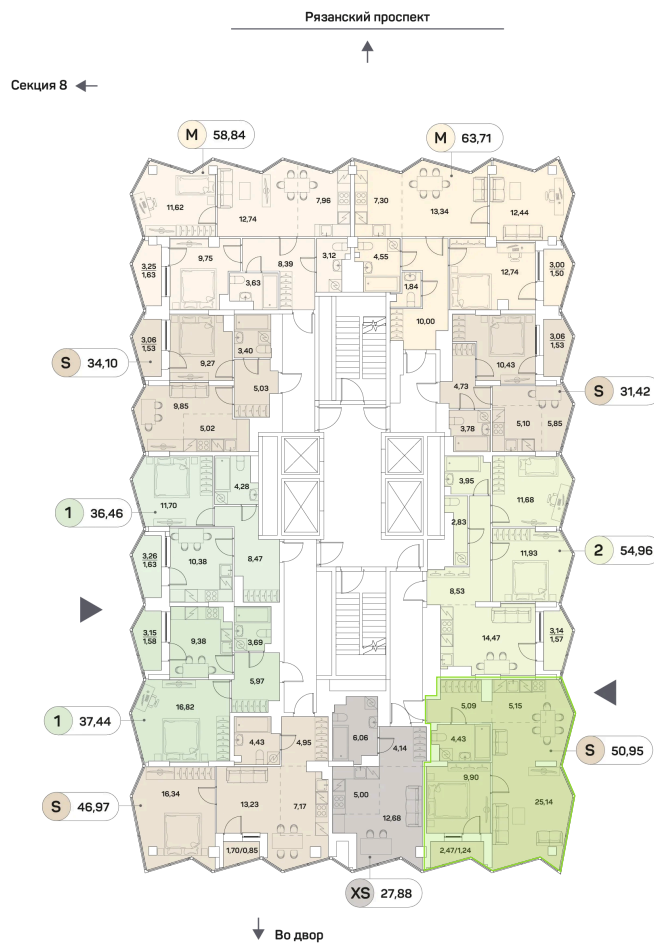

Номер: 1006

Отсканируйте QR-код и
смотрите на сайте akvilon-
beside.ru

2 комнатная 50.95 м²

~~35 633 004 руб.~~

24 052 278 руб.

В ипотеку от **54 270 руб.**

Скидка

Европланировка

Корпус	1 корпус 2 очередь	Этаж	17
Секция	9	Сдача	2 кв. 2027

23.06.2026 08:35 (Мск)

Не является публичной офертой, цена может быть скорректирована.
Информация взята с сайта «akvilon-beside.ru».

На этаже 17

2 комнатная 50.95 м²

23.06.2026 08:35 (Мск)

Не является публичной офертой, цена может быть скорректирована
Информация взята с сайта «akvilon-beside.ru».

На генплане 1
корпус 2
очередь

2 комнатная 50.95 м²