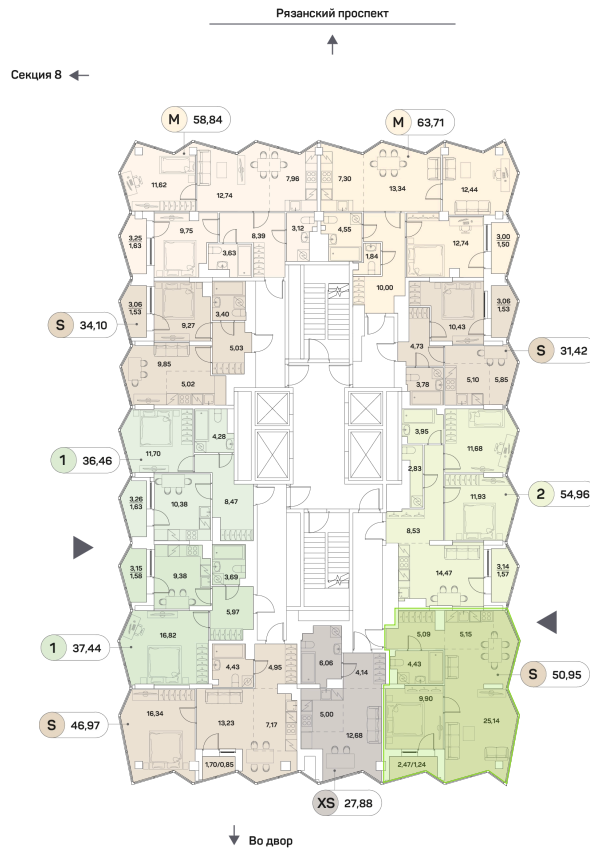

# ЖК "Аквилон Beside 2.0 (Аквилон Бисайд 2.0)"

Номер 1006

## Квартира 2-комнатная 50,95 м<sup>2</sup>

Скидка

White Box

Вид на улицу и двор

С лоджией

Корпус

1 корпус 2 очередь

Секция

9

Этаж

17

Сдача

2 кв. 2027

~~24 172 515 руб~~

# 18 129 386 руб

Отсканируйте QR-код  
и смотрите на сайте  
akvilon-beside.ru

На этаже 17

Квартира 2-комнатная 50,95 м<sup>2</sup>

Генплан, 1 корпус 2 очередь