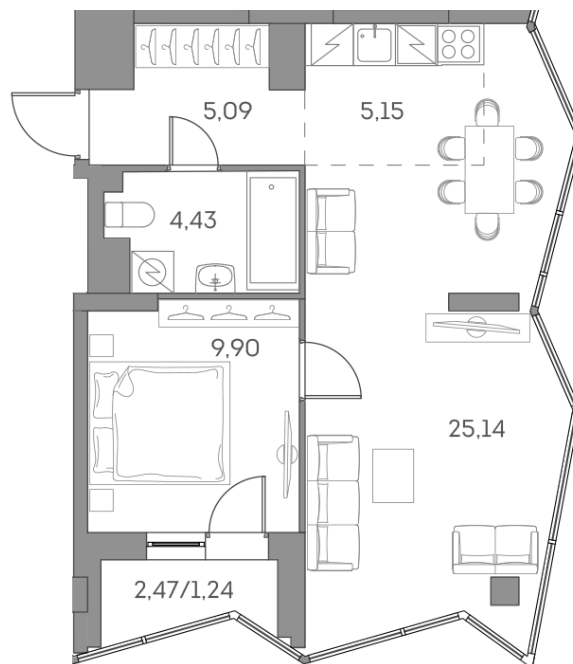

Номер: 1006

Отсканируйте QR-код и
смотрите на сайте akvilon-
beside.ru

2 комнатная 50.95 м²

~~35 633 004 руб.~~

24 052 278 руб.

В ипотеку от **54 270 руб.**

Скидка

Европланировка

Корпус	1 корпус 2 очередь	Этаж	17
Секция	9	Сдача	2 кв. 2027

23.06.2026 08:35 (Мск)

Не является публичной офертой, цена может быть скорректирована.
Информация взята с сайта «akvilon-beside.ru».

На этаже 17

2 комнатная 50.95 м²

23.06.2026 08:35 (Мск)

Не является публичной офертой, цена может быть скорректирована
Информация взята с сайта «akvilon-beside.ru».

На генплане 1
корпус 2
очередь

2 комнатная 50.95 м²