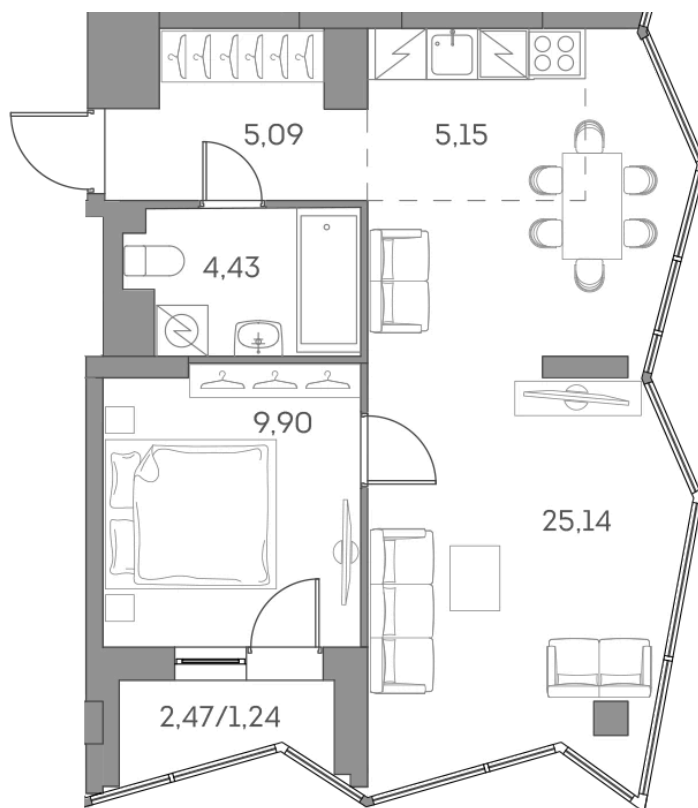

# ЖК "Аквилон Beside 2.0 (Аквилон Бисайд 2.0)"

Номер 1006

## Квартира 2-комнатная 50,95 м<sup>2</sup>

Скидка

White Box

Вид на улицу и двор

С лоджией

Корпус

1 корпус 2 очередь

Секция

9

Этаж

17

Сдача

2 кв. 2027

~~24 172 515 руб~~

# 18 129 386 руб

Отсканируйте QR-код  
и смотрите на сайте  
akvilon-beside.ru

На этаже 17

Квартира 2-комнатная 50,95 м<sup>2</sup>

Генплан, 1 корпус 2 очередь