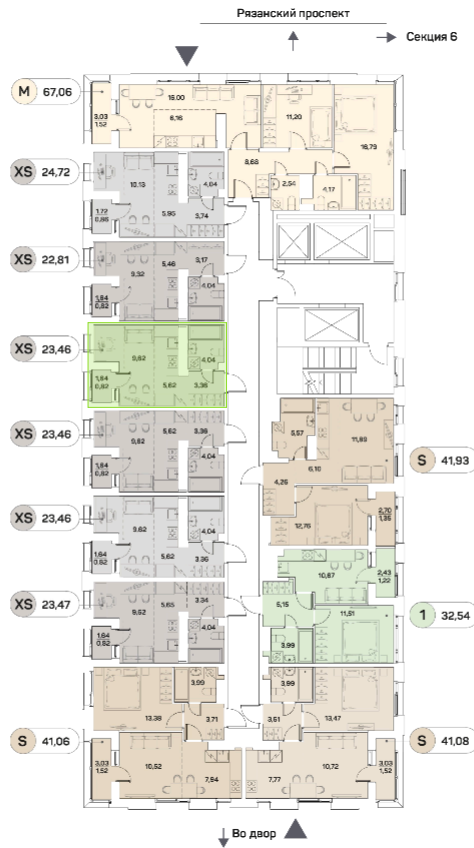

# Студия 23,46 м<sup>2</sup>

Скидка

White Box

Вид на улицу

С лоджией

Корпус	1 корпус 2 очередь	Секция	5
Этаж	16	Сдача	2 кв. 2027

13 633 576 руб

## 10 225 182 руб

Отсканируйте QR-код  
и смотрите на сайте  
[akvilon-beside.ru](http://akvilon-beside.ru)

На этаже 16

Студия 23,46 м<sup>2</sup>

Генплан, 1 корпус 2 очередь