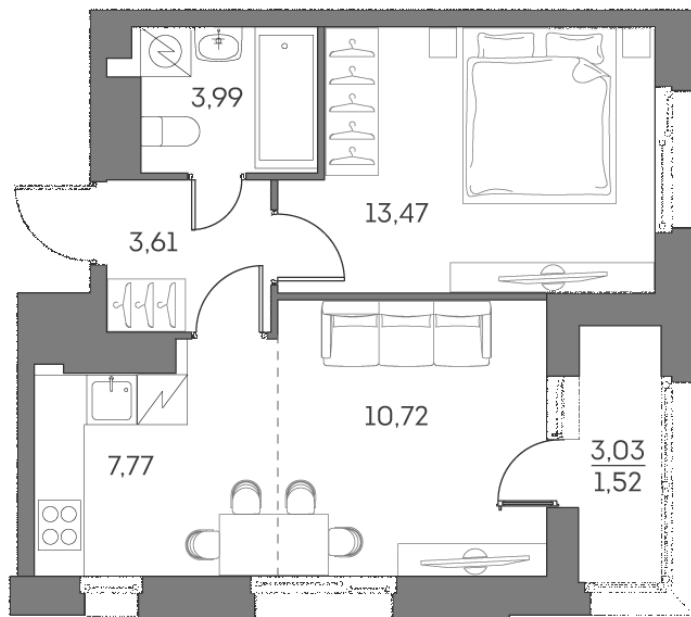

Номер: 135

Отсканируйте QR-код и
смотрите на сайте akvilon-
beside.ru

2 комнатная 41.08 м²

~~31 966 429 руб.~~

21 577 340 руб.

В ипотеку от **48 686 руб.**

Скидка

Европланировка

Корпус	1 корпус 2 очередь	Этаж	14
Секция	1	Сдача	2 кв. 2027

25.06.2026 05:27 (Мск)

Не является публичной офертой, цена может быть скорректирована
Информация взята с сайта «akvilon-beside.ru».

На этаже 14

2 комнатная 41.08 м²

25.06.2026 05:27 (Мск)

Не является публичной офертой, цена может быть скорректирована
Информация взята с сайта «akvilon-beside.ru».

На генплане 1
корпус 2
очередь

2 комнатная 41.08 м²