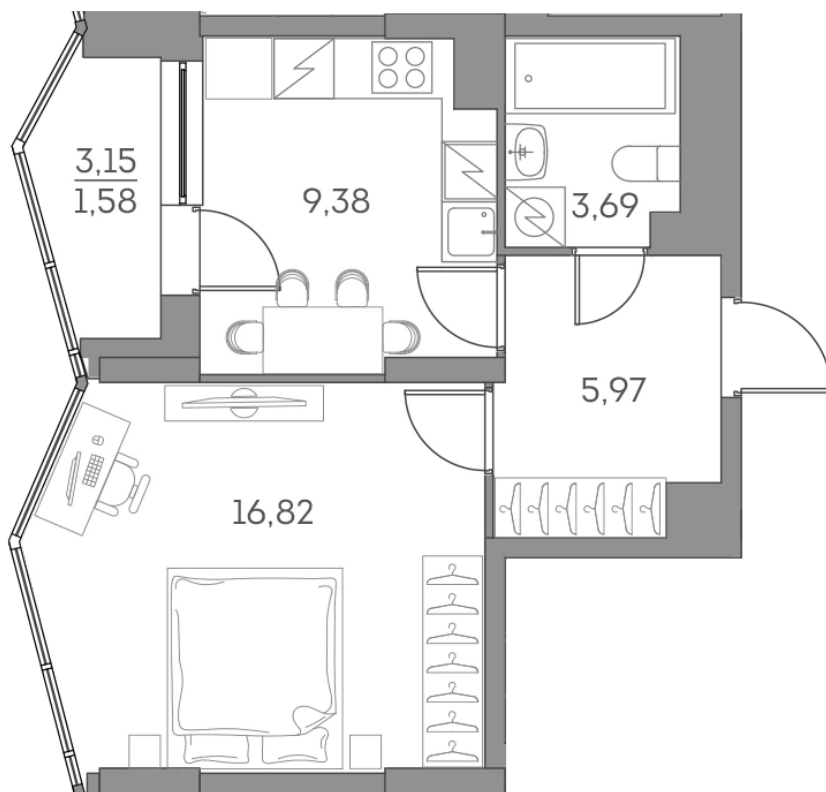

# ЖК "Аквилон Beside 2.0 (Аквилон Бисайд 2.0)"

Номер 1019

# Квартира 1-комнатная 37,44 м<sup>2</sup>

Скидка

White Box

Вид во двор

С лоджией

Корпус

1 корпус 2 очередь

Секция

9

Этаж

18

Сдача

2 кв. 2027

~~19 832 567 руб~~

## 14 874 425 руб

Отсканируйте QR-код  
и смотрите на сайте  
akvilon-beside.ru

На этаже 18

Квартира 1-комнатная 37,44 м<sup>2</sup>

Генплан, 1 корпус 2 очередь