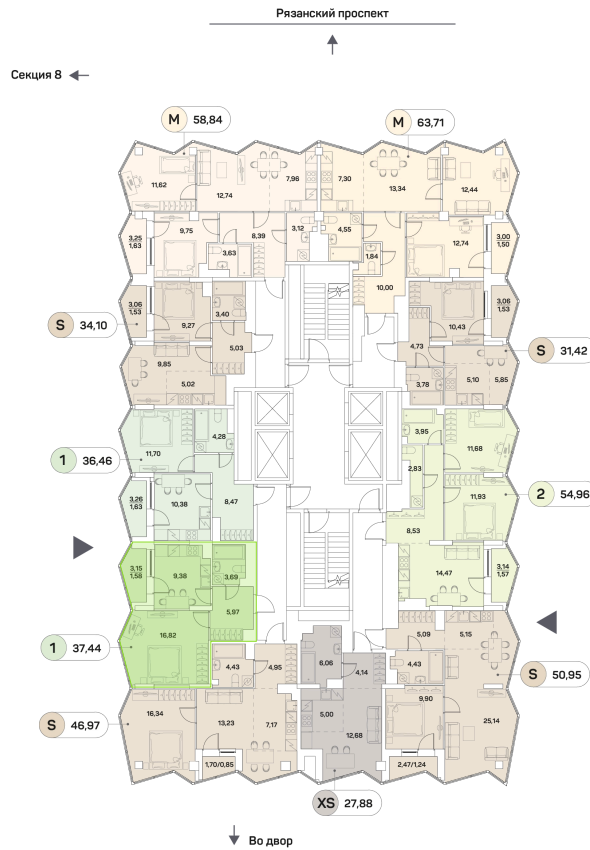

# Квартира 1-комнатная 37,44 м<sup>2</sup>

Скидка

White Box

Вид во двор

С лоджией

Корпус

1 корпус 2 очередь

Секция

9

Этаж

18

Сдача

2 кв. 2027

~~19 832 567 руб~~

## 14 874 425 руб

Отсканируйте QR-код  
и смотрите на сайте  
akvilon-beside.ru

На этаже 18

Квартира 1-комнатная 37,44 м<sup>2</sup>

Генплан, 1 корпус 2 очередь