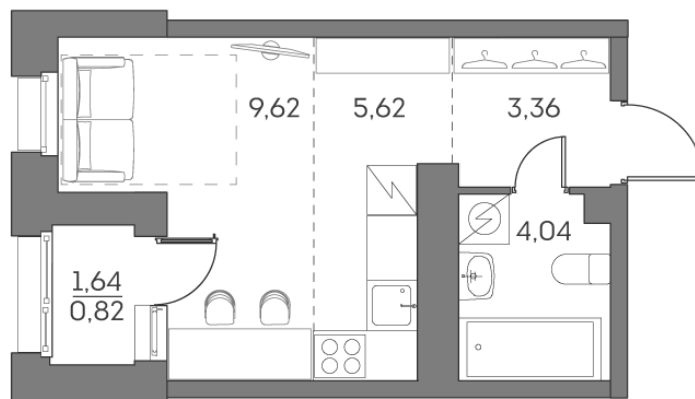

Номер: 181

Студия 23.46 м²

Отсканируйте QR-код и
смотрите на сайте akvilon-
beside.ru

~~21 740 007 руб.~~

14 674 505 руб.

Скидка

С лоджией

Корпус	1 корпус 2 очередь	Этаж	18
Секция	1	Сдача	2 кв. 2027

07.04.2026 09:40 (Мск)

Не является публичной офертой, цена может быть скорректирована. Информация взята с сайта «akvilon-beside.ru»

На этаже 18

Студия 23.46 м²

07.04.2026 09:40 (Мск)

Не является публичной офертой, цена может быть скорректирована. Информация взята с сайта «akvilon-beside.ru»

На генплане 1
корпус 2
очередь

Студия 23.46 м²

07.04.2026 09:40 (Мск)

Не является публичной офертой, цена может быть скорректирована. Информация взята с сайта «akvilon-beside.ru»