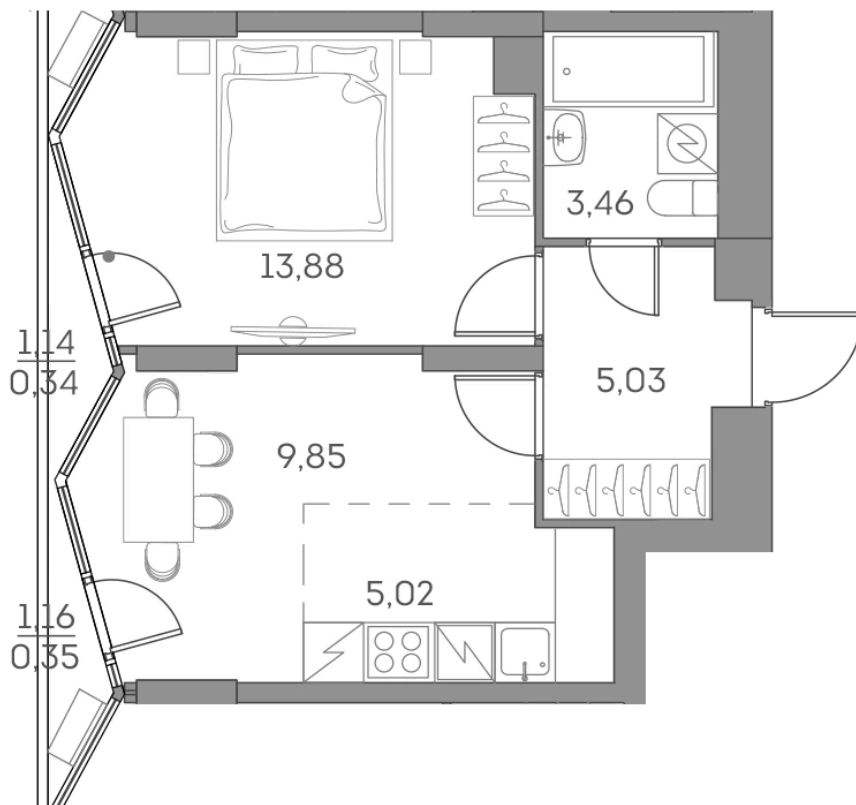

ЖК "Аквилон Beside 2.0 (Аквилон Бисайд 2.0)"

Номер 914

Квартира 2-комнатная 37,93 м²

Скидка

White Box

Вид на улицу

Корпус	1 корпус 2 очередь	Секция	9
Этаж	8	Сдача	2 кв. 2027

18 755 413 руб

14 066 560 руб

Отсканируйте QR-код
и смотрите на сайте
akvilon-beside.ru

На этаже 8

Квартира 2-комнатная 37,93 м²

Генплан, 1 корпус 2 очередь

Офис продаж

 Адрес

г Москва, Рязанский пр-кт, д 2 стр 25