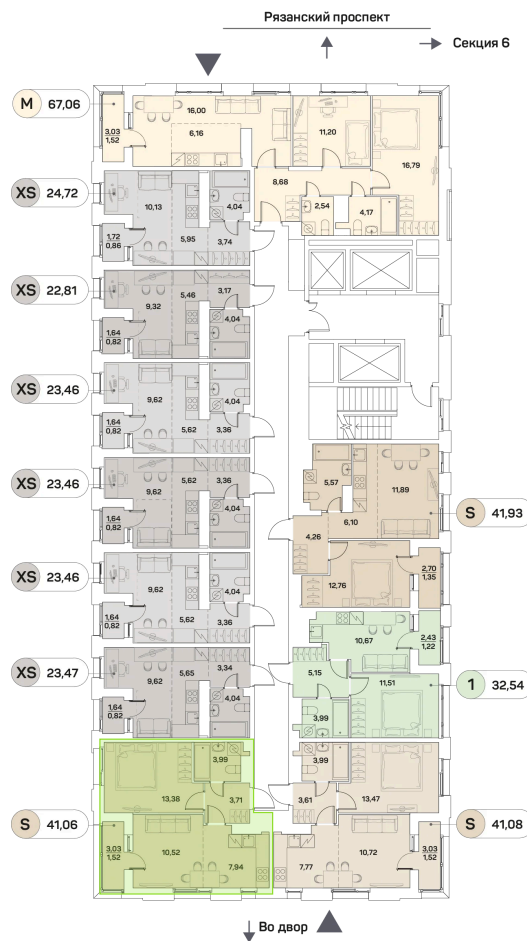

Номер: 562

Отсканируйте QR-код и
смотрите на сайте akvilon-
beside.ru

2 комнатная 41.06 м²

~~32 308 197 руб.~~

21 808 033 руб.

В ипотеку от 49 206 руб.

Скидка

Европланировка

Корпус	1 корпус 2 очередь	Этаж	15
Секция	5	Сдача	2 кв. 2027

23.06.2026 08:30 (Мск)

Не является публичной офертой, цена может быть скорректирована.
Информация взята с сайта «akvilon-beside.ru».

На этаже 15

2 комнатная 41.06 м²

23.06.2026 08:30 (Мск)

Не является публичной офертой, цена может быть скорректирована.
Информация взята с сайта «akvilon-beside.ru».

На генплане 1
корпус 2
очередь

2 комнатная 41.06 м²