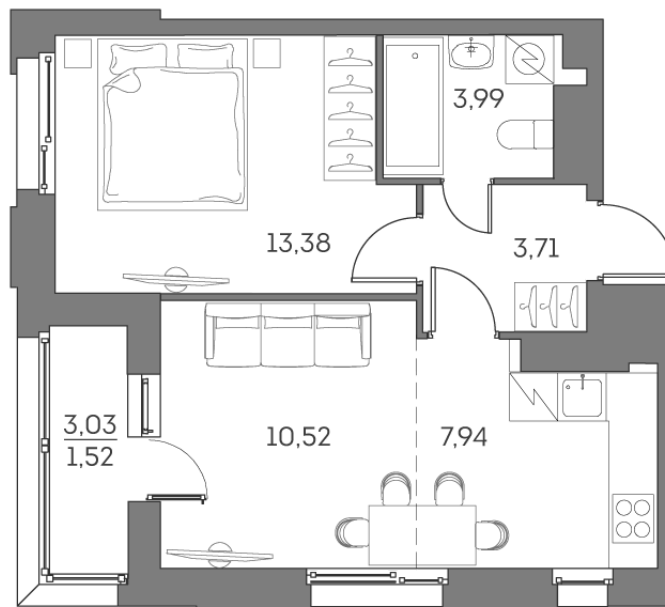

Номер: 562

Отсканируйте QR-код и
смотрите на сайте akvilon-
beside.ru

2 комнатная 41.06 м²

~~32 308 197 руб.~~

21 808 033 руб.

В ипотеку от 49 206 руб.

Скидка

Европланировка

Корпус	1 корпус 2 очередь	Этаж	15
Секция	5	Сдача	2 кв. 2027

23.06.2026 08:30 (Мск)

Не является публичной офертой, цена может быть скорректирована.
Информация взята с сайта «akvilon-beside.ru».

На этаже 15

2 комнатная 41.06 м²

23.06.2026 08:30 (Мск)

Не является публичной офертой, цена может быть скорректирована.
Информация взята с сайта «akvilon-beside.ru».

На генплане 1
корпус 2
очередь

2 комнатная 41.06 м²