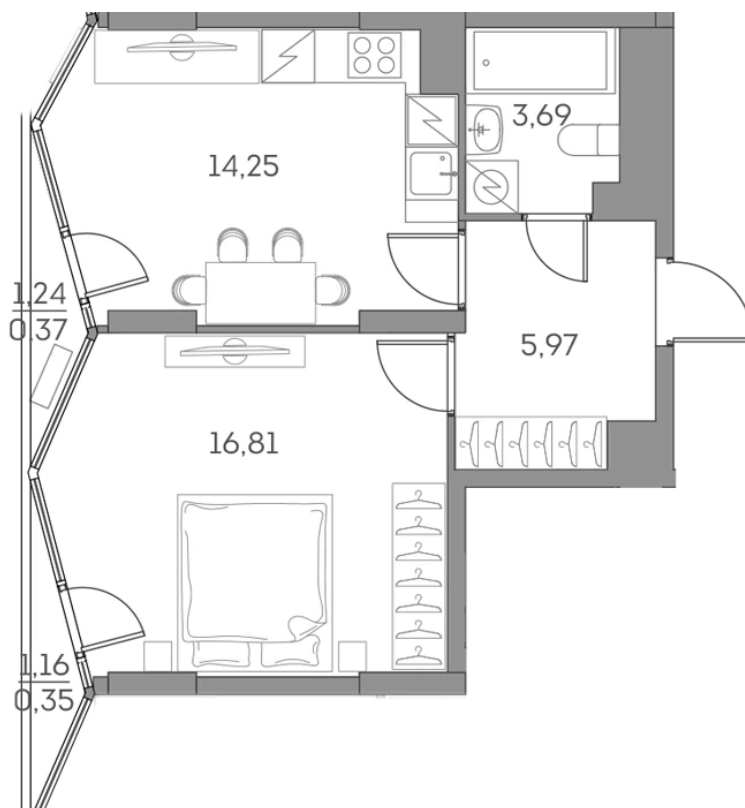

# ЖК "Аквилон Beside 2.0 (Аквилон Бисайд 2.0)"

Номер 936

# Квартира 1-комнатная 41,44 м<sup>2</sup>

Скидка

White Box

Вид во двор

Корпус 1 корпус 2 очередь Секция 9

Этаж 10 Сдача 2 кв. 2027

~~20 388 756 руб~~

**15 291 567 руб**

Отсканируйте QR-код  
и смотрите на сайте  
akvilon-beside.ru

На этаже 10

Квартира 1-комнатная 41,44 м<sup>2</sup>

Генплан, 1 корпус 2 очередь