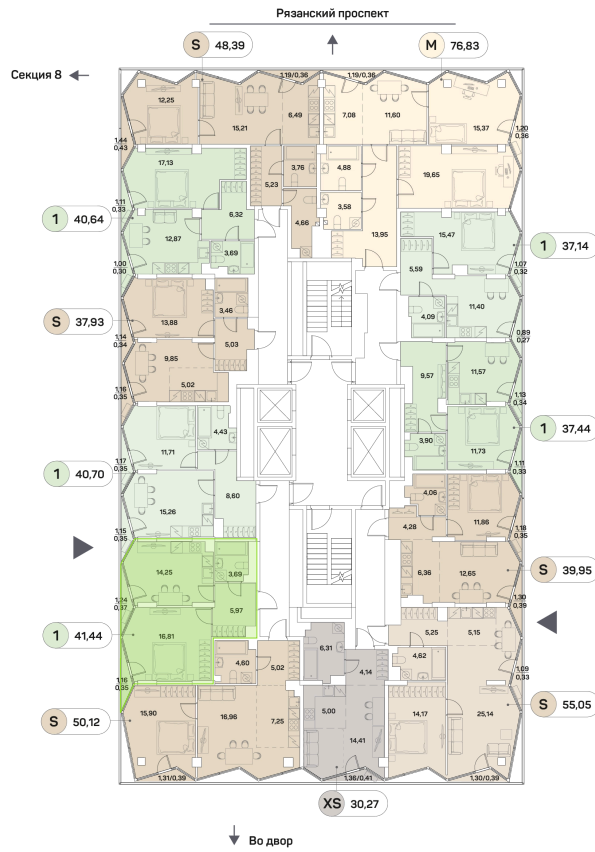

# ЖК "Аквилон Beside 2.0 (Аквилон Бисайд 2.0)"

Номер 936

# Квартира 1-комнатная 41,44 м<sup>2</sup>

Скидка

White Box

Вид во двор

Корпус 1 корпус 2 очередь Секция 9

Этаж 10 Сдача 2 кв. 2027

~~20 388 756 руб~~

**15 291 567 руб**

Отсканируйте QR-код  
и смотрите на сайте  
akvilon-beside.ru

На этаже 10

Квартира 1-комнатная 41,44 м<sup>2</sup>

Генплан, 1 корпус 2 очередь