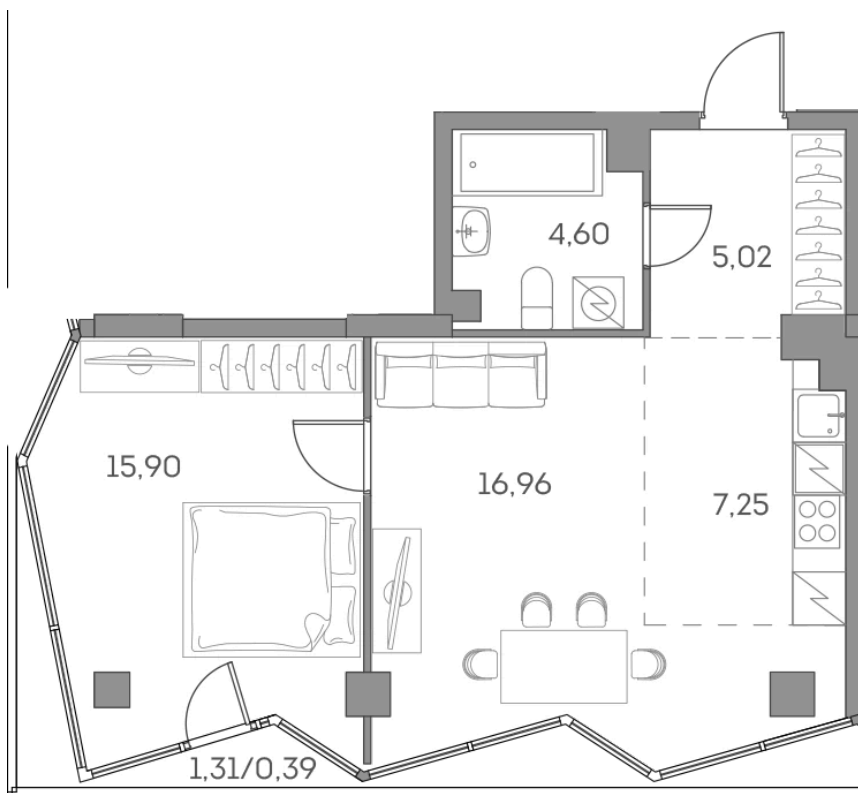

ЖК "Аквилон Beside 2.0 (Аквилон Бисайд 2.0)"

Номер 947

Квартира 2-комнатная 50,12 м²

Скидка

White Box

Вид во двор

С балконом

Корпус	1 корпус 2 очередь	Секция	9
Этаж	11	Сдача	2 кв. 2027

~~23 438 989 руб~~

17 579 242 руб

Отсканируйте QR-код
и смотрите на сайте
akvilon-beside.ru

На этаже 11

Квартира 2-комнатная 50,12 м²

Генплан, 1 корпус 2 очередь

Офис продаж

 Адрес