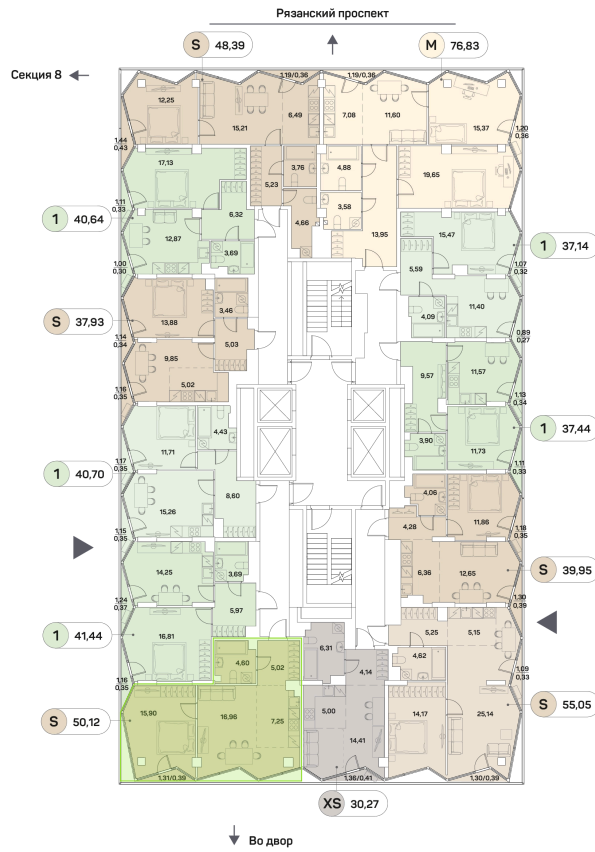

ЖК "Аквилон Beside 2.0 (Аквилон Бисайд 2.0)"

Номер 947

Квартира 2-комнатная 50,12 м²

Скидка

White Box

Вид во двор

С балконом

Корпус	1 корпус 2 очередь	Секция	9
Этаж	11	Сдача	2 кв. 2027

~~23 438 989 руб~~

17 579 242 руб

Отсканируйте QR-код
и смотрите на сайте
akvilon-beside.ru

На этаже 11

Квартира 2-комнатная 50,12 м²

Генплан, 1 корпус 2 очередь

Офис продаж

 Адрес