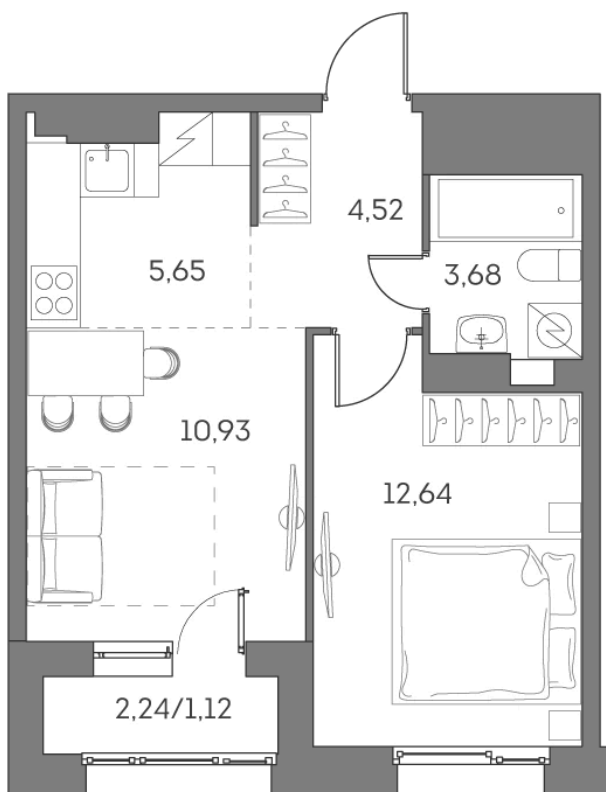

ЖК "Аквилон Beside 2.0 (Аквилон Бисайд 2.0)"

Номер 411

Квартира 2-комнатная 38,54 м²

Скидка

White Box

Вид во двор

С лоджией

Корпус	1 корпус 2 очередь	Секция	4
Этаж	13	Сдача	2 кв. 2027

21041093 руб

15 780 820 руб

Отсканируйте QR-код
и смотрите на сайте
akvilon-beside.ru

На этаже 13

Квартира 2-комнатная 38,54 м²

Генплан, 1 корпус 2 очередь