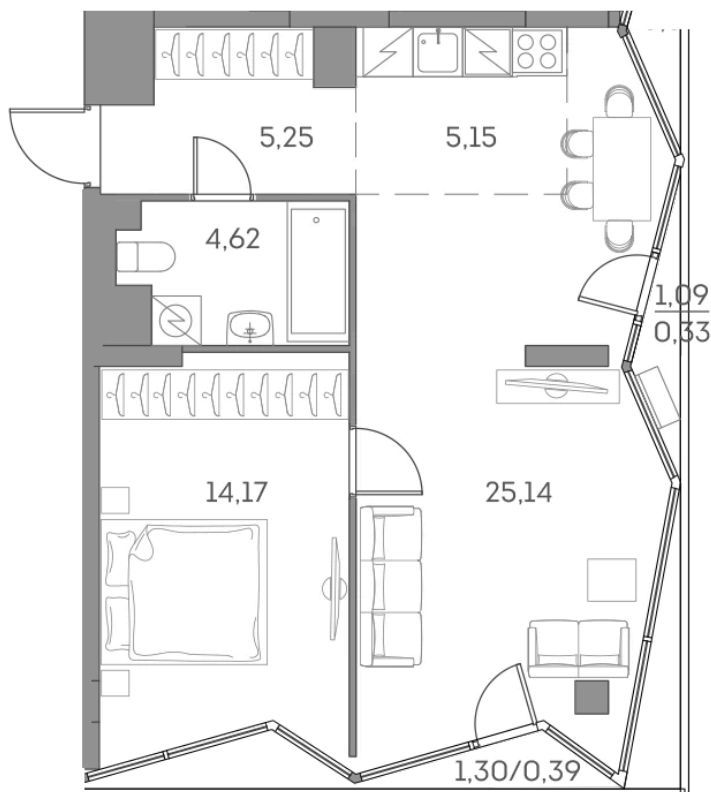

# ЖК "Аквилон Beside 2.0 (Аквилон Бисайд 2.0)"

Номер 873

## Квартира 2-комнатная 55,05 м<sup>2</sup>

Скидка

White Box

Вид на улицу и двор

Корпус	1 корпус 2 очередь	Секция	9
Этаж	5	Сдача	2 кв. 2027

23 701 220 руб

# 17 775 915 руб

Отсканируйте QR-код  
и смотрите на сайте  
akvilon-beside.ru

На этаже 5

Квартира 2-комнатная 55,05 м<sup>2</sup>

Генплан, 1 корпус 2 очередь