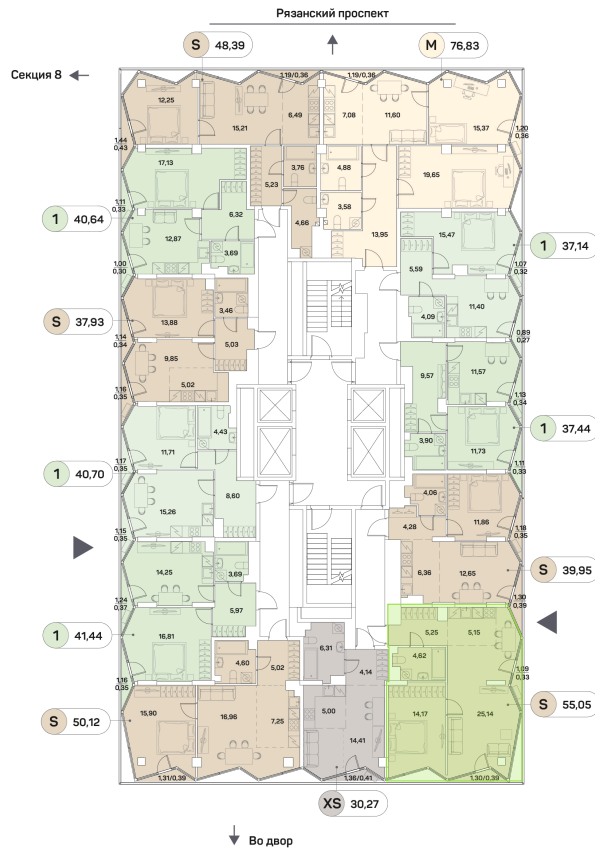

## Квартира 2-комнатная 55,05 м<sup>2</sup>

Скидка

White Box

Вид на улицу и двор

Корпус	1 корпус 2 очередь	Секция	9
Этаж	5	Сдача	2 кв. 2027

23 701 220 руб

# 17 775 915 руб

Отсканируйте QR-код  
и смотрите на сайте  
akvilon-beside.ru

На этаже 5

Квартира 2-комнатная 55,05 м<sup>2</sup>

Генплан, 1 корпус 2 очередь