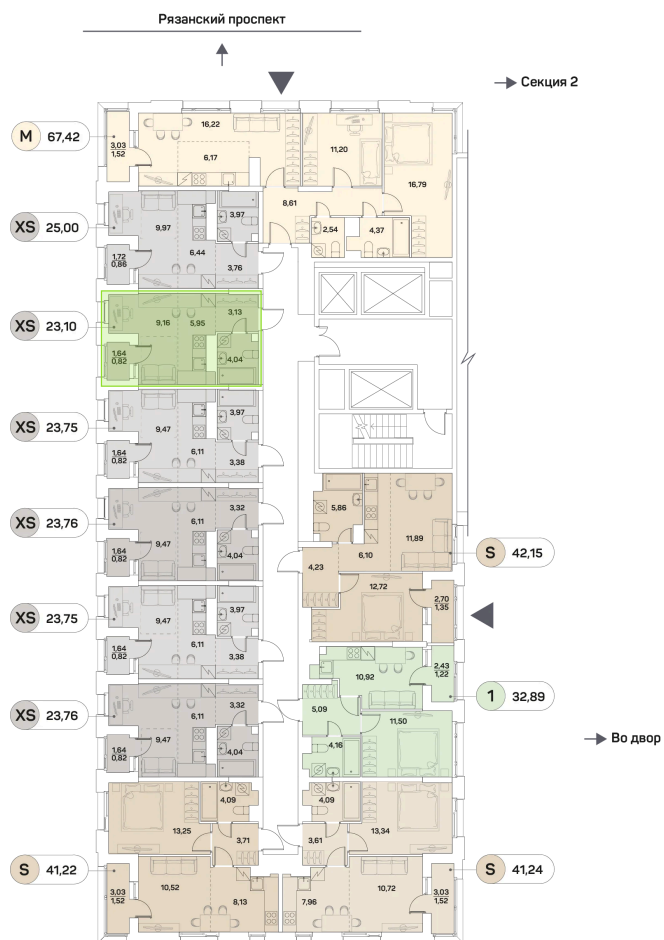

Номер: 108

Отсканируйте QR-код и
смотрите на сайте akvilon-
beside.ru

1 комнатная 23.1 м²

~~12 556 328 руб.~~

9 417 246 руб.

-25%

White Box

На улицу

На улицу

С лоджией

Корпус	1 корпус 2 очередь	Этаж	11
Секция	1	Сдача	2 кв. 2027

07.09.2024, 23:39

Не является публичной офертой, цена может быть скорректирована. Информация взята с сайта «akvilon-beside.ru»

На этаже 11

1 комнатная 23.1 м²

07.09.2024, 23:39

Не является публичной офертой, цена может быть скорректирована. Информация взята с сайта «akvilon-beside.ru»

На генплане 1 корпус 2 очередь

1 комнатная 23.1 м²