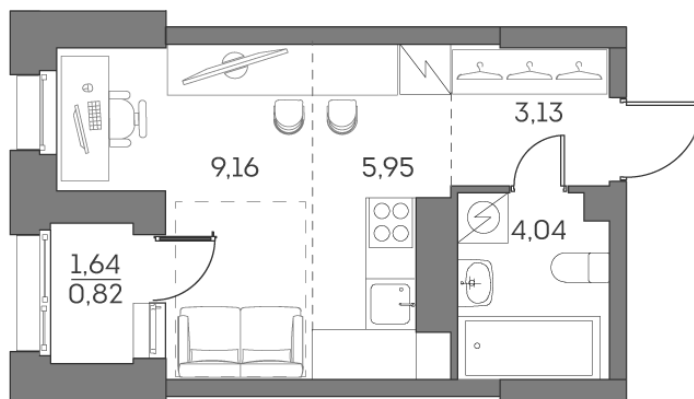

Номер: 108

Отсканируйте QR-код и
смотрите на сайте akvilon-
beside.ru

1 комнатная 23.1 м²

~~12 556 328 руб.~~

9 417 246 руб.

-25%

White Box

На улицу

На улицу

С лоджией

Корпус	1 корпус 2 очередь	Этаж	11
Секция	1	Сдача	2 кв. 2027

07.09.2024, 23:39

Не является публичной офертой, цена может быть скорректирована. Информация взята с сайта «akvilon-beside.ru»

На этаже 11

1 комнатная 23.1 м²

07.09.2024, 23:39

Не является публичной офертой, цена может быть скорректирована. Информация взята с сайта «akvilon-beside.ru»

На генплане 1 корпус 2 очередь

1 комнатная 23.1 м²