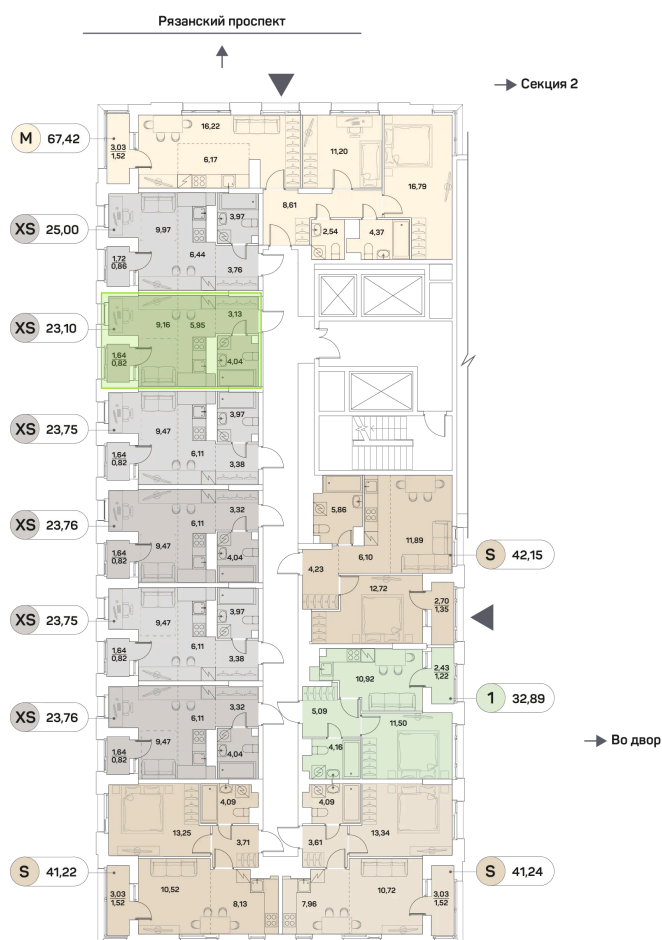

Номер: 108

Студия 23.1 м²

Отсканируйте QR-код и
смотрите на сайте akvilon-
beside.ru

~~13 344 316 руб.~~

10 008 237 руб.

Скидка

White Box

На улицу

С лоджией

Корпус	1 корпус 2 очередь	Этаж	11
Секция	1	Сдача	2 кв. 2027

26.12.2024, 11:55

Не является публичной офертой, цена может быть скорректирована. Информация взята с сайта «akvilon-beside.ru»

На этаже 11

Студия 23.1 м²

26.12.2024, 11:55

Не является публичной офертой, цена может быть скорректирована. Информация взята с сайта «akvilon-beside.ru»

На генплане 1 корпус 2 очередь

Студия 23.1 м²

26.12.2024, 11:55