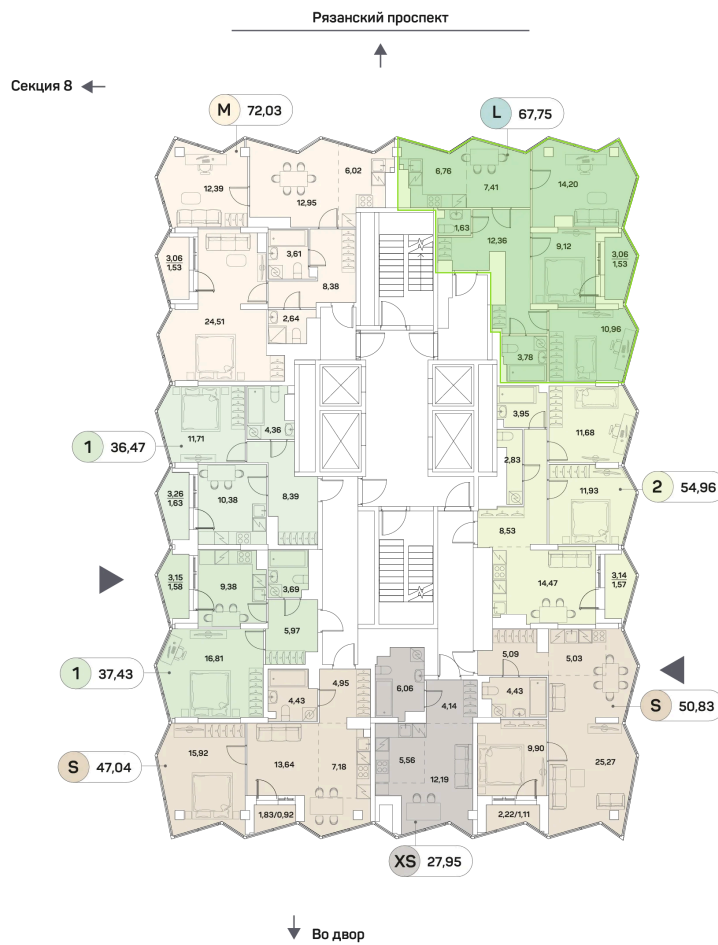

Номер: 1051

Отсканируйте QR-код и
смотрите на сайте akvilon-
beside.ru

4 комнатная 67.75 м²

~~44 741 581 руб.~~

30 200 567 руб.

В ипотеку от **68 143 руб.**

Скидка

Европланировка

Корпус	1 корпус 2 очередь	Этаж	22
Секция	9	Сдача	2 кв. 2027

28.06.2026 00:40 (Мск)

Не является публичной офертой, цена может быть скорректирована
Информация взята с сайта «akvilon-beside.ru».

На этаже 22

4 комнатная 67.75 м²

28.06.2026 00:40 (Мск)

Не является публичной офертой, цена может быть скорректирована
Информация взята с сайта «akvilon-beside.ru».

На генплане 1
корпус 2
очередь

4 комнатная 67.75 м²