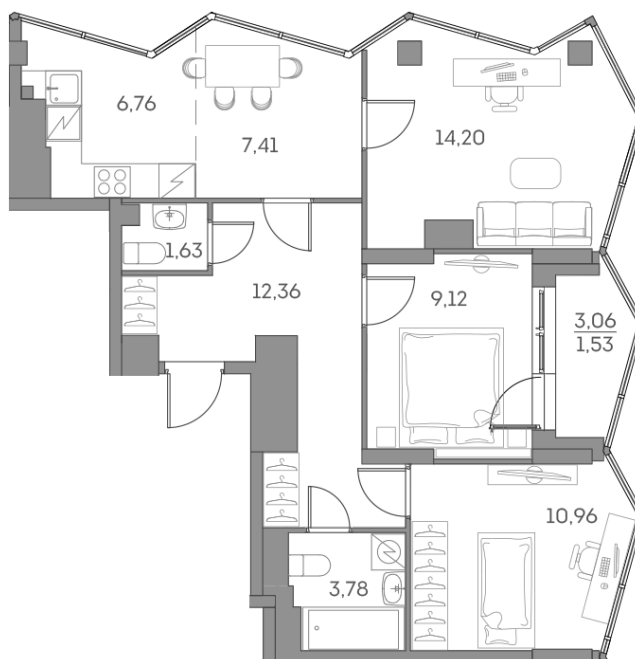

Номер: 1051

Отсканируйте QR-код и
смотрите на сайте akvilon-
beside.ru

4 комнатная 67.75 м²

~~44 741 581 руб.~~

30 200 567 руб.

В ипотеку от **68 143 руб.**

Скидка

Европланировка

Корпус	1 корпус 2 очередь	Этаж	22
Секция	9	Сдача	2 кв. 2027

28.06.2026 00:40 (Мск)

Не является публичной офертой, цена может быть скорректирована
Информация взята с сайта «akvilon-beside.ru».

На этаже 22

4 комнатная 67.75 м²

28.06.2026 00:40 (Мск)

Не является публичной офертой, цена может быть скорректирована
Информация взята с сайта «akvilon-beside.ru».

На генплане 1
корпус 2
очередь

4 комнатная 67.75 м²