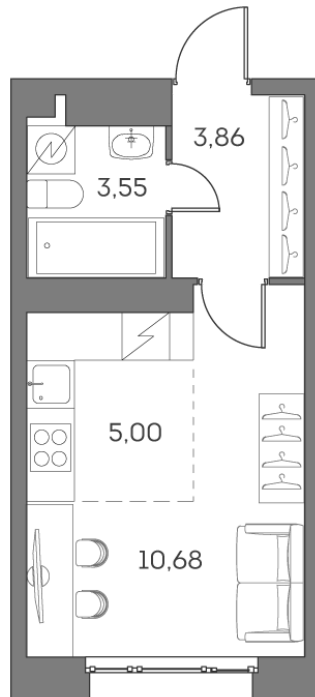

Номер: 410

Студия 23.09 м²

Отсканируйте QR-код и
смотрите на сайте akvilon-
beside.ru

~~23 763 101 руб.~~

16 040 093 руб.

В ипотеку от **36 192 руб.**

Скидка

Корпус	1 корпус 2 очередь	Этаж	13
Секция	4	Сдача	2 кв. 2027

12.06.2026 19:55 (Мск)

Не является публичной офертой, цена может быть скорректирована.
Информация взята с сайта «akvilon-beside.ru».

На этаже 13

Студия 23.09 м²

12.06.2026 19:55 (Мск)

Не является публичной офертой, цена может быть скорректирована
Информация взята с сайта «akvilon-beside.ru».

На генплане 1
корпус 2
очередь

Студия 23.09 м²

12.06.2026 19:55 (Мск)

Не является публичной офертой, цена может быть скорректирована
Информация взята с сайта «akvilon-beside.ru».