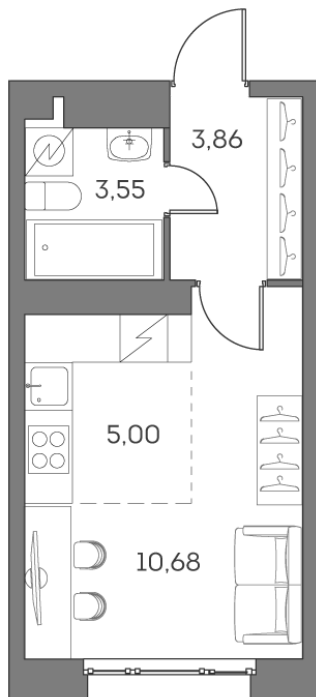

Номер: 410

Студия 23.09 м²

Отсканируйте QR-код и
смотрите на сайте akvilon-
beside.ru

~~23 763 101 руб.~~

16 040 093 руб.

В ипотеку от 36 192 руб.

Скидка

Корпус	1 корпус 2 очередь	Этаж	13
Секция	4	Сдача	2 кв. 2027

12.06.2026 19:05 (Мск)

Не является публичной офертой, цена может быть скорректирована.
Информация взята с сайта «akvilon-beside.ru».

На этаже 13

Студия 23.09 м²

12.06.2026 19:05 (Мск)

Не является публичной офертой, цена может быть скорректирована.
Информация взята с сайта «akvilon-beside.ru».

На генплане 1
корпус 2
очередь

Студия 23.09 м²

12.06.2026 19:05 (Мск)

Не является публичной офертой, цена может быть скорректирована.
Информация взята с сайта «akvilon-beside.ru».