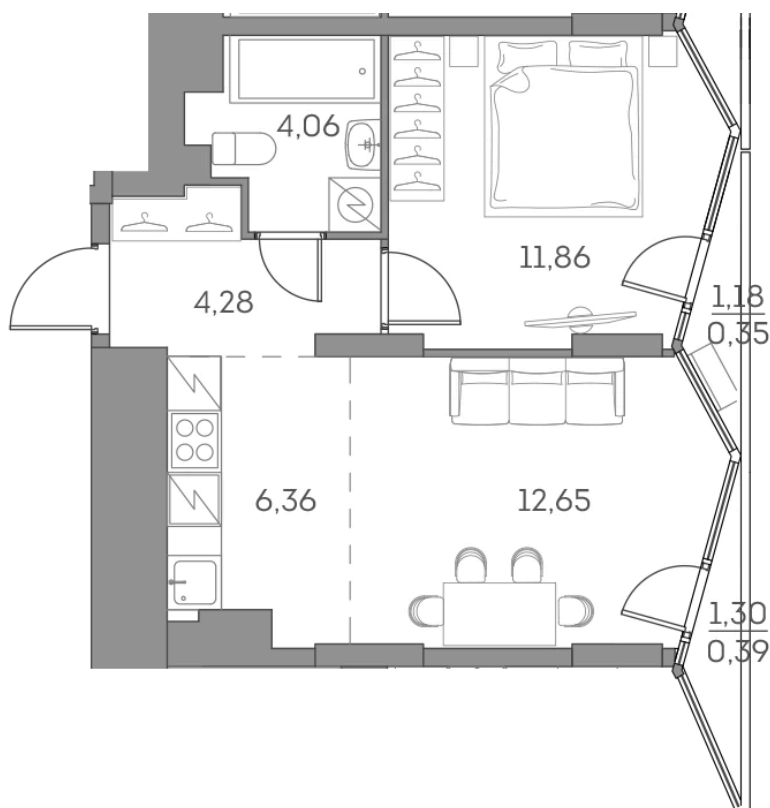

ЖК "Аквилон Beside 2.0 (Аквилон Бисайд 2.0)"

Номер 908

Квартира 2-комнатная 39,95 м²

Скидка

White Box

Вид на улицу

Корпус	1 корпус 2 очередь	Секция	9
Этаж	8	Сдача	2 кв. 2027

19 890 163 руб

14 917 622 руб

Отсканируйте QR-код
и смотрите на сайте
akvilon-beside.ru

На этаже 8

Квартира 2-комнатная 39,95 м²

Генплан, 1 корпус 2 очередь