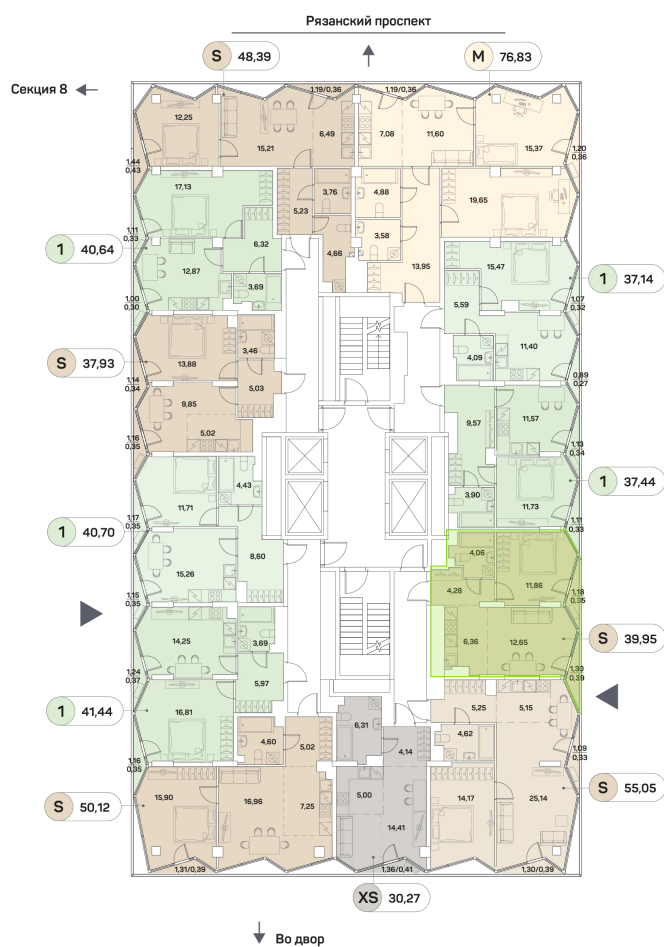

Номер: 908

2 комнатная 39.95 м²

Отсканируйте QR-код и
смотрите на сайте akvilon-
beside.ru

~~18 943 012 руб.~~

14 207 259 руб.

-25.00%

White Box

На улицу

На улицу

Корпус

1 корпус 2 очередь

Этаж

8

Секция

9

Сдача

2 кв. 2027

18.10.2024, 06:38

Не является публичной офертой, цена может быть скорректирована. Информация взята с сайта «akvilon-beside.ru»

На этаже 8

2 комнатная 39.95 м²

18.10.2024, 06:38

Не является публичной офертой, цена может быть скорректирована. Информация взята с сайта «akvilon-beside.ru»

На генплане 1 корпус 2 очередь

2 комнатная 39.95 м²

18.10.2024, 06:38

Не является публичной офертой, цена может быть скорректирована. Информация взята с сайта «akvilon-beside.ru»