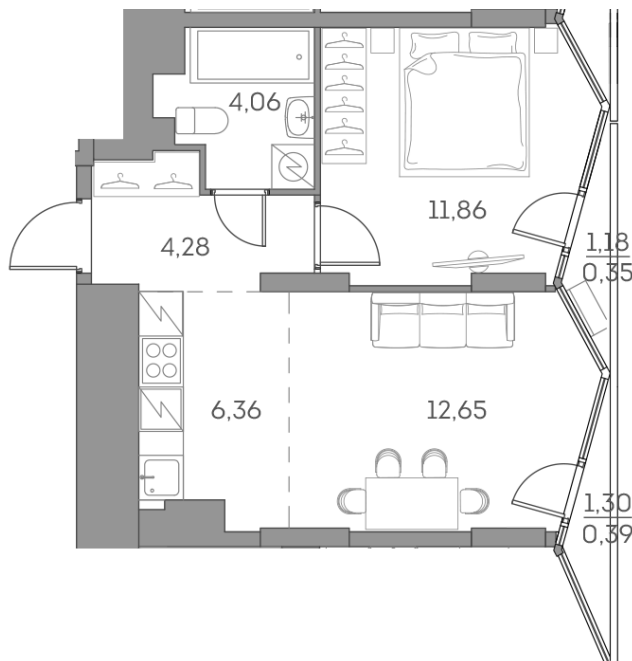

Номер: 908

2 комнатная 39.95 м²

Отсканируйте QR-код и
смотрите на сайте akvilon-
beside.ru

~~18 943 012 руб.~~

14 207 259 руб.

-25.00%

White Box

На улицу

На улицу

Корпус

1 корпус 2 очередь

Этаж

8

Секция

9

Сдача

2 кв. 2027

18.10.2024, 06:38

Не является публичной офертой, цена может быть скорректирована. Информация взята с сайта «akvilon-beside.ru»

На этаже 8

2 комнатная 39.95 м²

18.10.2024, 06:38

Не является публичной офертой, цена может быть скорректирована. Информация взята с сайта «akvilon-beside.ru»

На генплане 1 корпус 2 очередь

2 комнатная 39.95 м²

18.10.2024, 06:38

Не является публичной офертой, цена может быть скорректирована. Информация взята с сайта «akvilon-beside.ru»