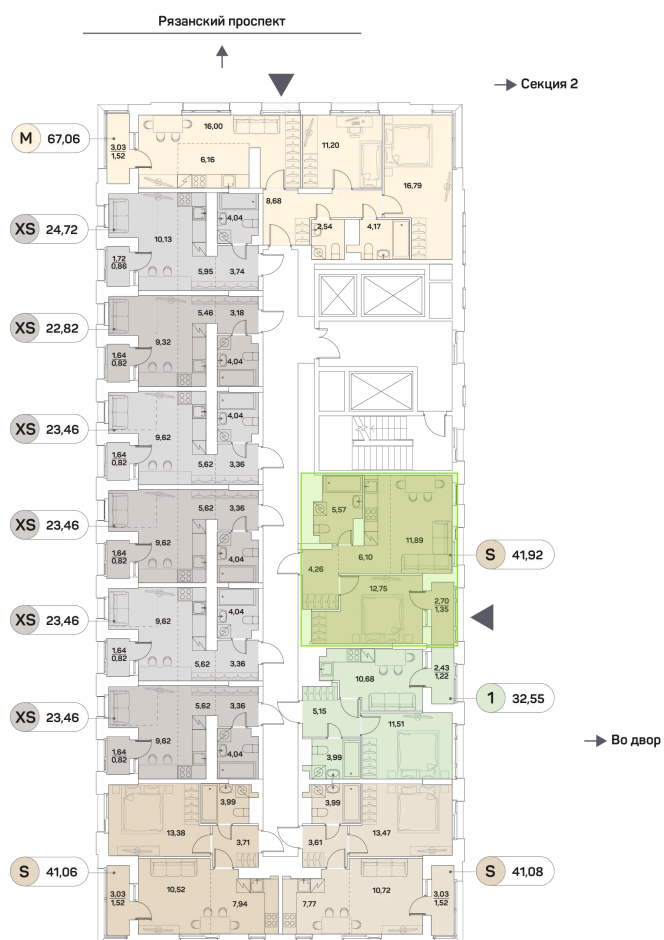

Номер: 166

Отсканируйте QR-код и
смотрите на сайте akvilon-
beside.ru

2 комнатная 41.92 м²

~~22 831 836 руб.~~

17 123 877 руб.

Скидка

Скидка

White Box

Во двор

С лоджией

Корпус	1 корпус 2 очередь	Этаж	17
Секция	1	Сдача	2 кв. 2027

Адрес офиса продаж
г Москва, Рязанский пр-кт, д 2 стр 25

21.04.2025 21:12 (Мск)

Не является публичной офертой, цена может быть скорректирована. Информация взята с сайта «akvilon-beside.ru»

На этаже 17

2 комнатная 41.92 м²

Адрес офиса продаж
г Москва, Рязанский пр-кт, д 2 стр 25

21.04.2025 21:12 (Мск)

Не является публичной офертой, цена может быть скорректирована. Информация взята с сайта «akvilon-beside.ru»

**На генплане 1
корпус 2
очередь**

2 комнатная 41.92 м²

Адрес офиса продаж
г Москва, Рязанский пр-кт, д 2 стр 25

21.04.2025 21:12 (Мск)

Не является публичной офертой, цена может быть скорректирована. Информация взята с сайта «akvilon-beside.ru»