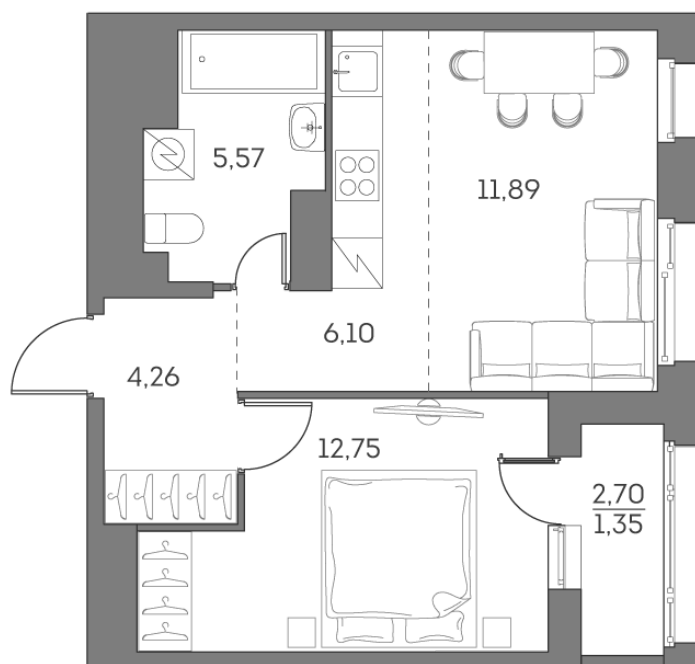

Номер: 166

Отсканируйте QR-код и
смотрите на сайте akvilon-
beside.ru

2 комнатная 41.92 м²

~~22 831 836 руб.~~

17 123 877 руб.

Скидка

Скидка

White Box

Во двор

С лоджией

Корпус	1 корпус 2 очередь	Этаж	17
Секция	1	Сдача	2 кв. 2027

Адрес офиса продаж
г Москва, Рязанский пр-кт, д 2 стр 25

21.04.2025 21:12 (Мск)

Не является публичной офертой, цена может быть скорректирована. Информация взята с сайта «akvilon-beside.ru»

На этаже 17

2 комнатная 41.92 м²

Адрес офиса продаж
г Москва, Рязанский пр-кт, д 2 стр 25

21.04.2025 21:12 (Мск)

Не является публичной офертой, цена может быть скорректирована. Информация взята с сайта «akvilon-beside.ru»

**На генплане 1
корпус 2
очередь**

2 комнатная 41.92 м²

Адрес офиса продаж
г Москва, Рязанский пр-кт, д 2 стр 25

21.04.2025 21:12 (Мск)

Не является публичной офертой, цена может быть скорректирована. Информация взята с сайта «akvilon-beside.ru»