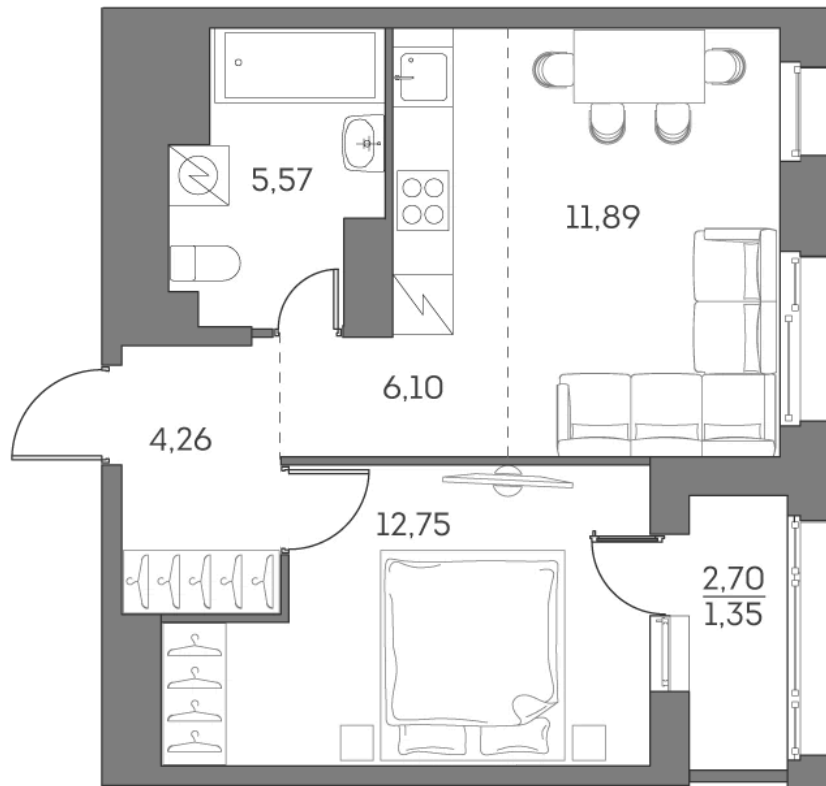

ЖК "Аквилон Beside 2.0 (Аквилон Бисайд 2.0)"

Номер 166

Квартира 2-комнатная 41,92 м²

Скидка

White Box

Вид во двор

С лоджией

Корпус	1 корпус 2 очередь	Секция	1
Этаж	17	Сдача	2 кв. 2027

22 605 779 руб

16 954 334 руб

Отсканируйте QR-код
и смотрите на сайте
akvilon-beside.ru

На этаже 17

Квартира 2-комнатная 41,92 м²

Генплан, 1 корпус 2 очередь