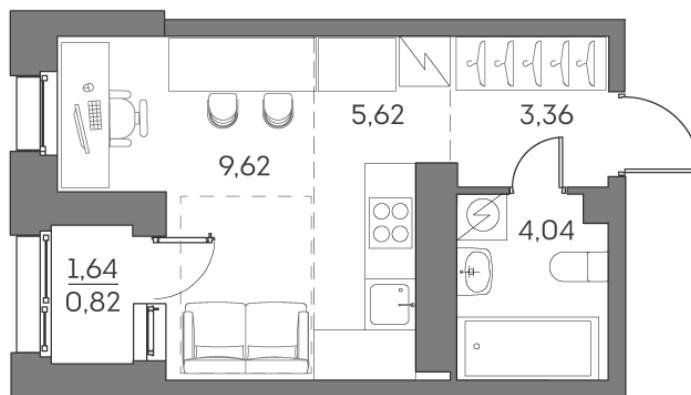

Номер: 653

Студия 23.46 м²

Отсканируйте QR-код и
смотрите на сайте [akvilon-
beside.ru](http://akvilon-beside.ru)

~~22 815 195 руб.~~

15 400 257 руб.

В ипотеку от **34 748 руб.**

Скидка

С лоджией

Корпус	1 корпус 2 очередь	Этаж	23
Секция	5	Сдача	2 кв. 2027

12.06.2026 18:55 (Мск)

Не является публичной офертой, цена может быть скорректирована.
Информация взята с сайта akvilon-beside.ru.

На этаже 23

Студия 23.46 м²

12.06.2026 18:55 (Мск)

Не является публичной офертой, цена может быть скорректирована.
Информация взята с сайта «akvilon-beside.ru».

На генплане 1
корпус 2
очередь

Студия 23.46 м²

12.06.2026 18:55 (Мск)

Не является публичной офертой, цена может быть скорректирована
Информация взята с сайта «akvilon-beside.ru».