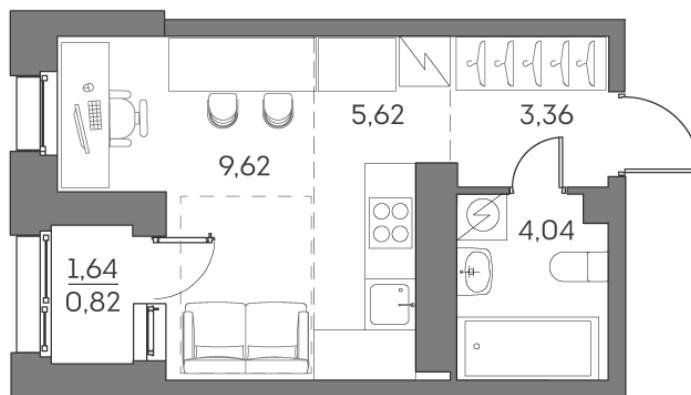

Номер: 653

Студия 23.46 м²

Отсканируйте QR-код и
смотрите на сайте akvilon-
beside.ru

~~22 652 553 руб.~~

15 290 473 руб.

Скидка

С лоджией

Корпус	1 корпус 2 очередь	Этаж	23
Секция	5	Сдача	2 кв. 2027

21.04.2026 11:26 (Мск)

Не является публичной офертой, цена может быть скорректирована. Информация взята с сайта «akvilon-beside.ru»

На этаже 23

Студия 23.46 м²

21.04.2026 11:26 (Мск)

Не является публичной офертой, цена может быть скорректирована. Информация взята с сайта «akvilon-beside.ru»

На генплане 1
корпус 2
очередь

Студия 23.46 м²

21.04.2026 11:26 (Мск)

Не является публичной офертой, цена может быть скорректирована. Информация взята с сайта «akvilon-beside.ru»