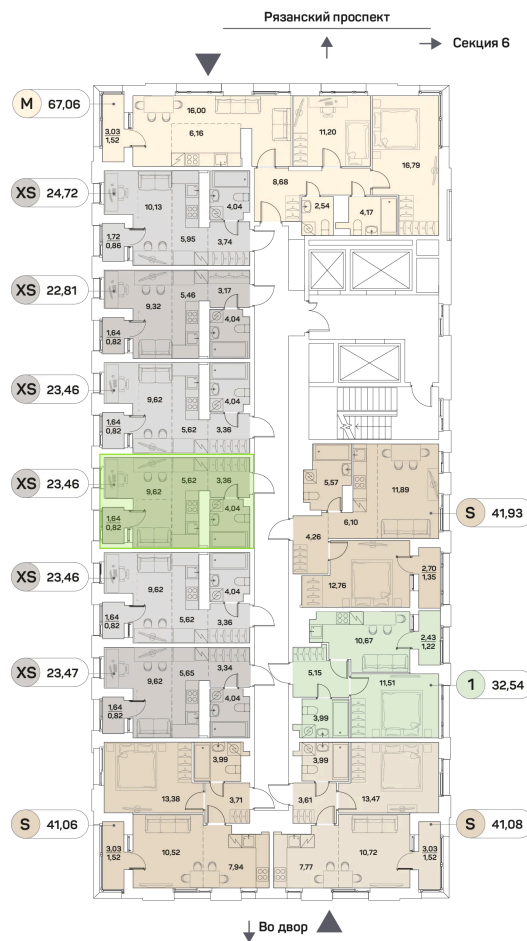

Номер: 653

Студия 23.46 м²

Отсканируйте QR-код и
смотрите на сайте [akvilon-
beside.ru](http://akvilon-beside.ru)

~~22 815 195 руб.~~

15 400 257 руб.

В ипотеку от **34 748 руб.**

Скидка

С лоджией

Корпус	1 корпус 2 очередь	Этаж	23
Секция	5	Сдача	2 кв. 2027

12.06.2026 18:55 (Мск)

Не является публичной офертой, цена может быть скорректирована.
Информация взята с сайта akvilon-beside.ru.

На этаже 23

Студия 23.46 м²

12.06.2026 18:55 (Мск)

Не является публичной офертой, цена может быть скорректирована.
Информация взята с сайта «akvilon-beside.ru».

На генплане 1
корпус 2
очередь

Студия 23.46 м²

12.06.2026 18:55 (Мск)

Не является публичной офертой, цена может быть скорректирована
Информация взята с сайта «akvilon-beside.ru».