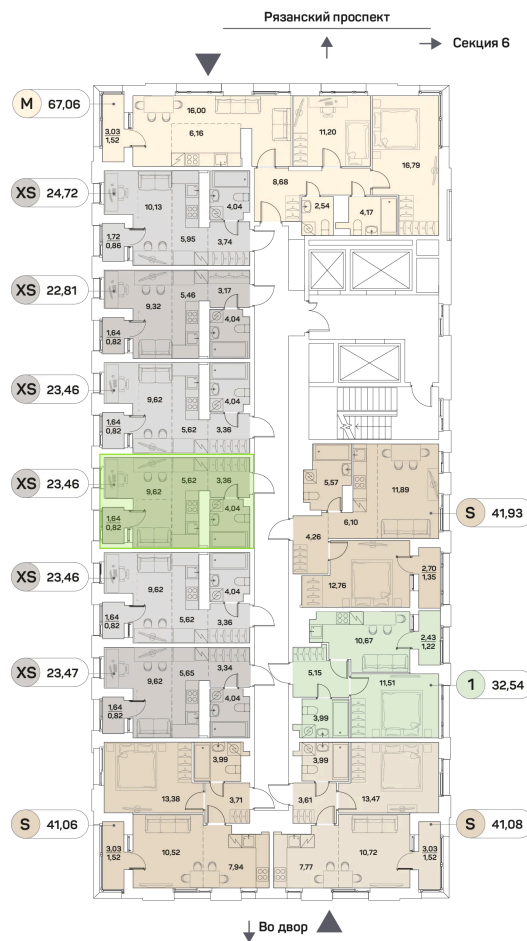

Номер: 653

Студия 23.46 м²

Отсканируйте QR-код и
смотрите на сайте akvilon-
beside.ru

~~22 652 553 руб.~~

15 290 473 руб.

Скидка

С лоджией

Корпус	1 корпус 2 очередь	Этаж	23
Секция	5	Сдача	2 кв. 2027

21.04.2026 11:26 (Мск)

Не является публичной офертой, цена может быть скорректирована. Информация взята с сайта «akvilon-beside.ru»

На этаже 23

Студия 23.46 м²

21.04.2026 11:26 (Мск)

Не является публичной офертой, цена может быть скорректирована. Информация взята с сайта «akvilon-beside.ru»

На генплане 1
корпус 2
очередь

Студия 23.46 м²

21.04.2026 11:26 (Мск)

Не является публичной офертой, цена может быть скорректирована. Информация взята с сайта «akvilon-beside.ru»