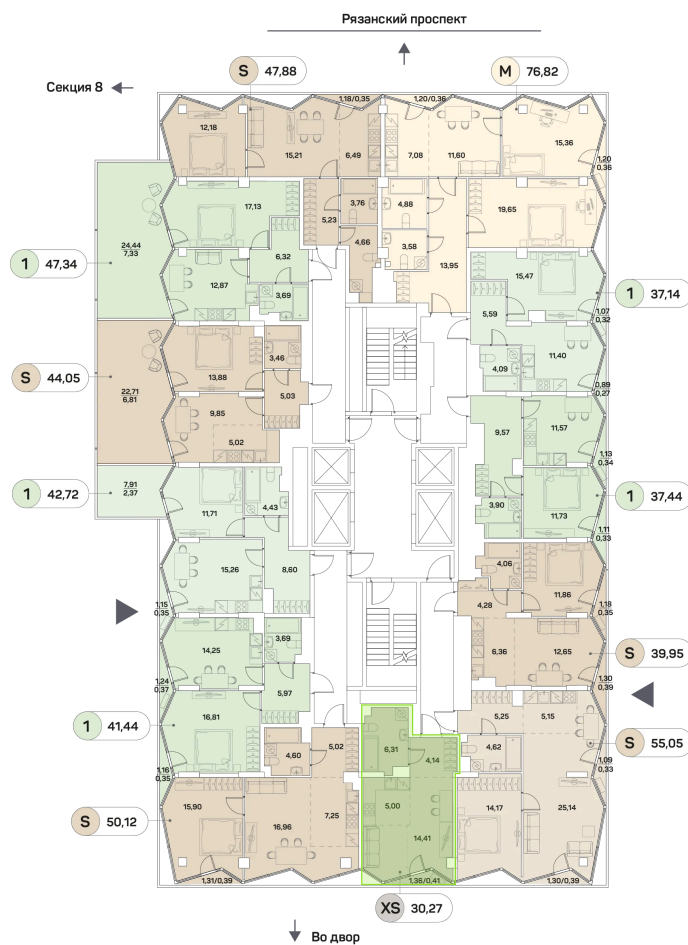

# 1 комнатная 30.27 м<sup>2</sup>

~~13 930 940 руб.~~

**10 448 205 руб.**

-25%

White Box

Во двор

Во двор

С балконом

Корпус	1 корпус 2 очередь	Этаж	2
Секция	9	Сдача	2 кв. 2027

08.09.2024, 02:24

Не является публичной офертой, цена может быть скорректирована. Информация взята с сайта «akvilon-beside.ru»

# На этаже 2

1 комнатная 30.27 м<sup>2</sup>

08.09.2024, 02:24

Не является публичной офертой, цена может быть скорректирована. Информация взята с сайта «akvilon-beside.ru»