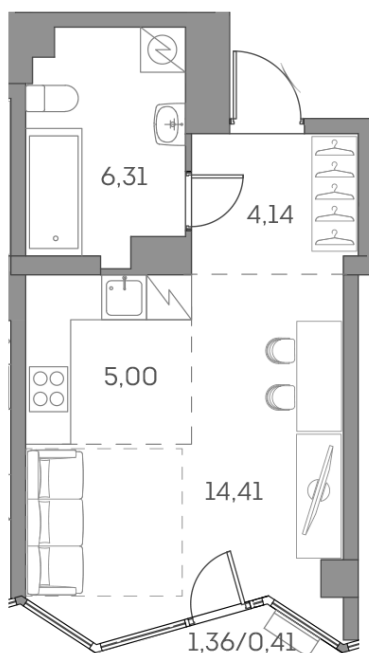

# 1 комнатная 30.27 м<sup>2</sup>

~~13 930 940 руб.~~

**10 448 205 руб.**

-25%

White Box

Во двор

Во двор

С балконом