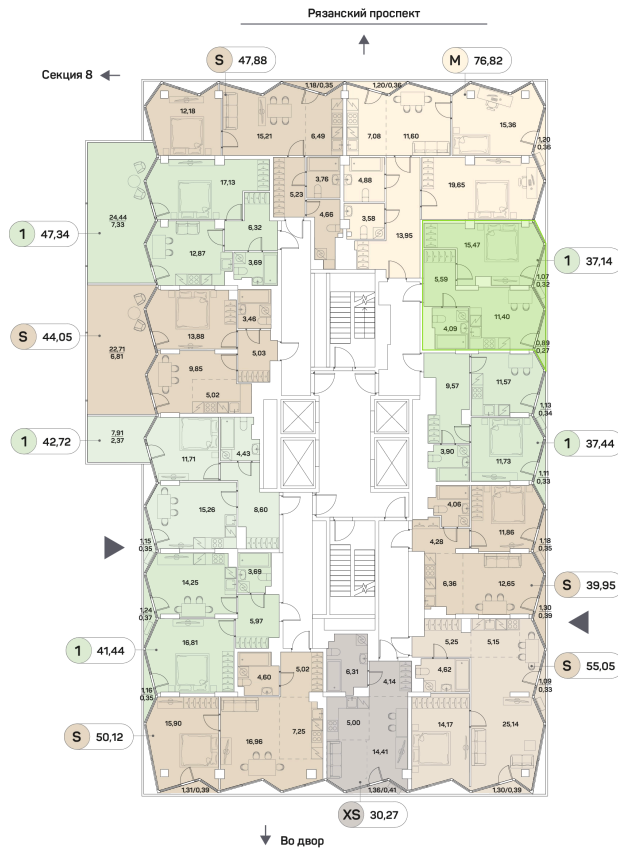

ЖК "Аквилон Beside 2.0 (Аквилон Бисайд 2.0)"

Номер 834

Квартира 1-комнатная 37,14 м²

Скидка

White Box

Вид на улицу

| | | | |
|--------|--------------------|--------|------------|
| Корпус | 1 корпус 2 очередь | Секция | 9 |
| Этаж | 2 | Сдача | 2 кв. 2027 |

17 689 039 руб

13 266 779 руб

Отсканируйте QR-код
и смотрите на сайте
akvilon-beside.ru

На этаже 2

Квартира 1-комнатная 37,14 м²

Генплан, 1 корпус 2 очередь

Офис продаж

 Адрес