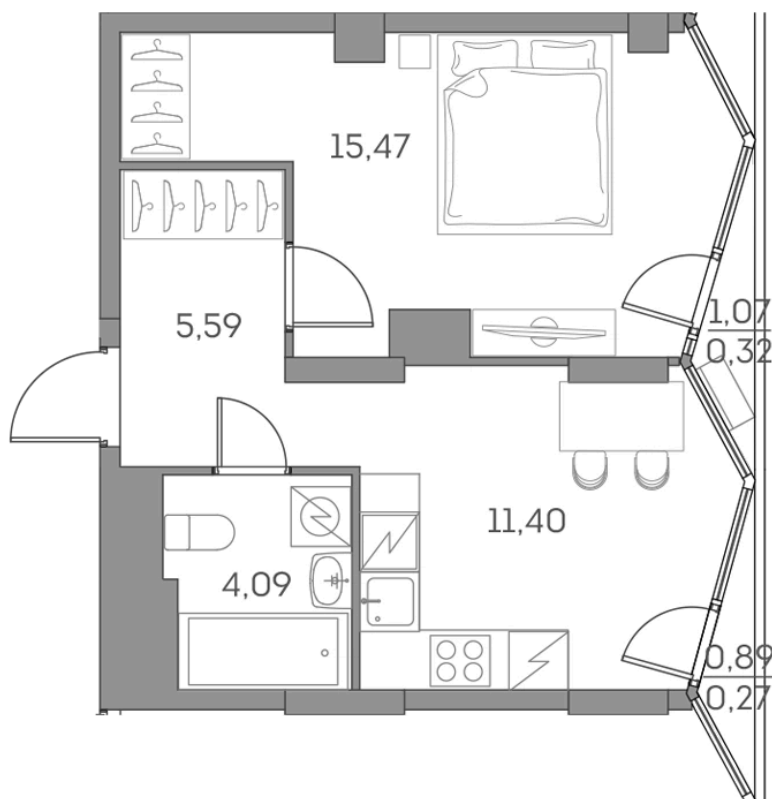

ЖК "Аквилон Beside 2.0 (Аквилон Бисайд 2.0)"

Номер 834

Квартира 1-комнатная 37,14 м²

Скидка

White Box

Вид на улицу

| | | | |
|--------|--------------------|--------|------------|
| Корпус | 1 корпус 2 очередь | Секция | 9 |
| Этаж | 2 | Сдача | 2 кв. 2027 |

17 689 039 руб

13 266 779 руб

Отсканируйте QR-код
и смотрите на сайте
akvilon-beside.ru

На этаже 2

Квартира 1-комнатная 37,14 м²

Генплан, 1 корпус 2 очередь

Офис продаж

 Адрес