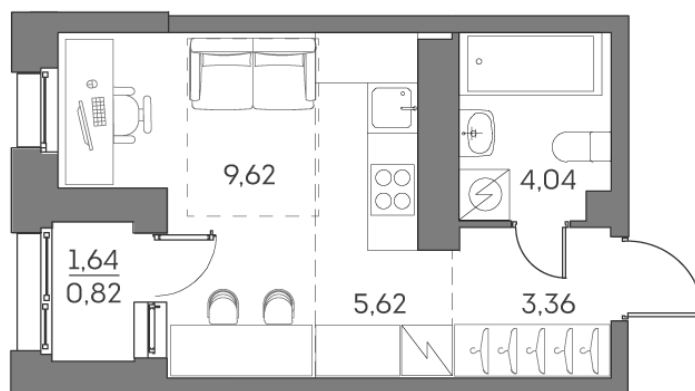

Номер: 654

Студия 23.46 м²

Отсканируйте QR-код и
смотрите на сайте akvilon-
beside.ru

~~22 073 357 руб.~~

14 899 516 руб.

В ипотеку от **33 618 руб.**

Скидка

С лоджией

Корпус	1 корпус 2 очередь	Этаж	23
Секция	5	Сдача	2 кв. 2027

06.06.2026 11:45 (Мск)

Не является публичной офертой, цена может быть скорректирована.
Информация взята с сайта «akvilon-beside.ru».

На этаже 23

Студия 23.46 м²

06.06.2026 11:45 (Мск)

Не является публичной офертой, цена может быть скорректирована.
Информация взята с сайта «akvilon-beside.ru».

На генплане 1
корпус 2
очередь

Студия 23.46 м²

06.06.2026 11:45 (Мск)