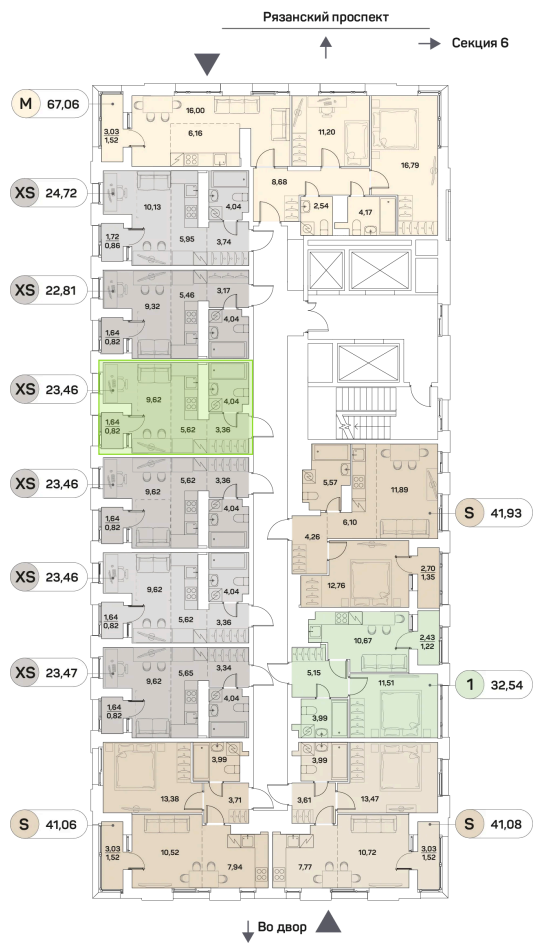

Номер: 654

Студия 23.46 м²

Отсканируйте QR-код и
смотрите на сайте akvilon-
beside.ru

~~22 073 357 руб.~~

14 899 516 руб.

В ипотеку от **33 618 руб.**

Скидка

С лоджией

Корпус	1 корпус 2 очередь	Этаж	23
Секция	5	Сдача	2 кв. 2027

06.06.2026 11:45 (Мск)

Не является публичной офертой, цена может быть скорректирована.
Информация взята с сайта «akvilon-beside.ru».

На этаже 23

Студия 23.46 м²

06.06.2026 11:45 (Мск)

Не является публичной офертой, цена может быть скорректирована.
Информация взята с сайта «akvilon-beside.ru».

На генплане 1
корпус 2
очередь

Студия 23.46 м²

06.06.2026 11:45 (Мск)