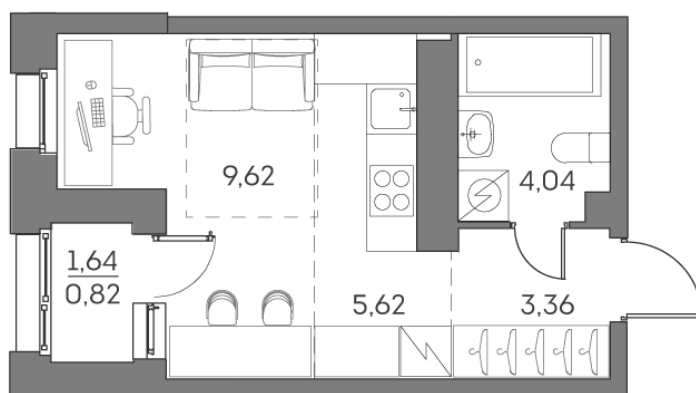

Номер: 654

Студия 23.46 м²

Отсканируйте QR-код и
смотрите на сайте akvilon-
beside.ru

~~14 839 483 руб.~~

11 129 612 руб.

Скидка

Скидка

White Box

На улицу

С лоджией

Корпус	1 корпус 2 очередь	Этаж	23
Секция	5	Сдача	2 кв. 2027

Адрес офиса продаж
г Москва, Рязанский пр-кт, д 2 стр 25

21.04.2025 21:07 (Мск)

Не является публичной офертой, цена может быть скорректирована. Информация взята с сайта «akvilon-beside.ru»