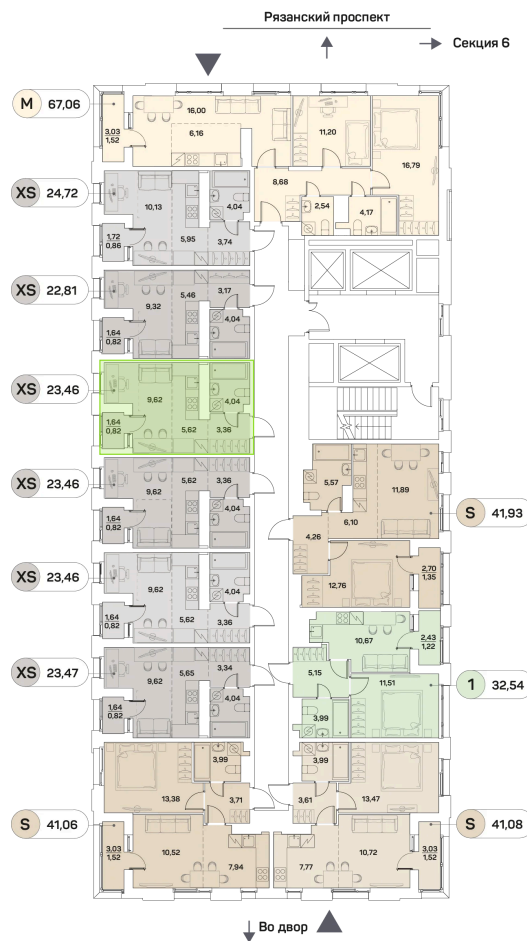

Номер: 654

Студия 23.46 м²

Отсканируйте QR-код и
смотрите на сайте akvilon-
beside.ru

~~14 839 483 руб.~~

11 129 612 руб.

Скидка

Скидка

White Box

На улицу

С лоджией

Корпус	1 корпус 2 очередь	Этаж	23
Секция	5	Сдача	2 кв. 2027

Адрес офиса продаж
г Москва, Рязанский пр-кт, д 2 стр 25

21.04.2025 21:07 (Мск)

Не является публичной офертой, цена может быть скорректирована. Информация взята с сайта «akvilon-beside.ru»

На этаже 23

Студия 23.46 м²

Адрес офиса продаж
г Москва, Рязанский пр-кт, д 2 стр 25

21.04.2025 21:07 (Мск)

Не является публичной офертой, цена может быть скорректирована. Информация взята с сайта «akvilon-beside.ru»

**На генплане 1
корпус 2
очередь**

Студия 23.46 м²

Адрес офиса продаж
г Москва, Рязанский пр-кт, д 2 стр 25

21.04.2025 21:07 (Мск)

Не является публичной офертой, цена может быть скорректирована. Информация взята с сайта «akvilon-beside.ru»