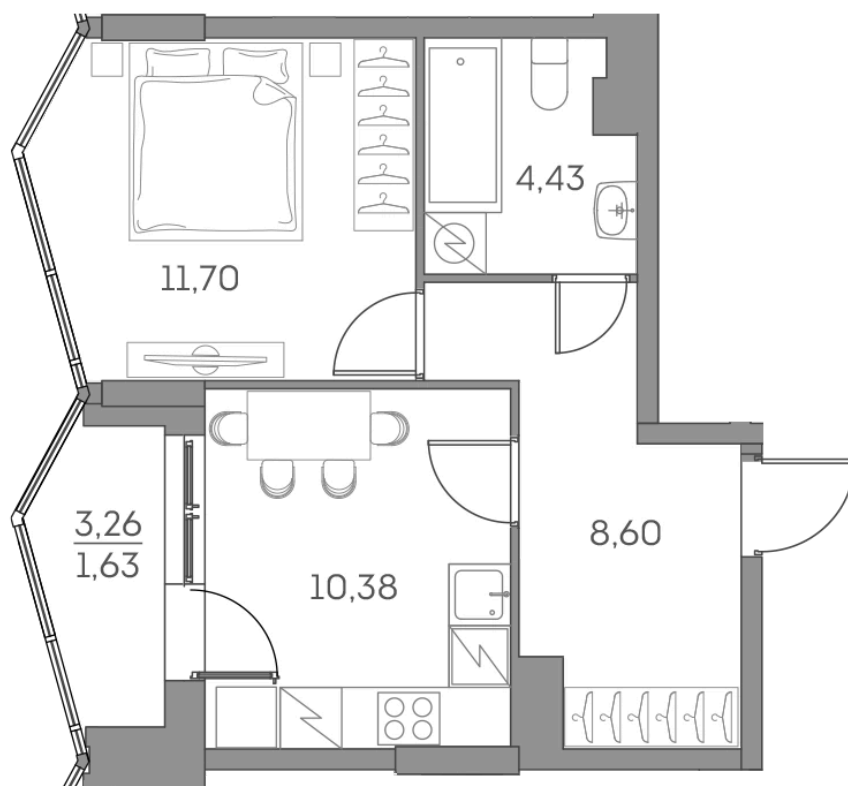

ЖК "Аквилон Beside 2.0 (Аквилон Бисайд 2.0)"

Номер 970

Квартира 1-комнатная 36,74 м²

Скидка

White Box

Вид на улицу и двор

С лоджией

Корпус

1 корпус 2 очередь

Секция

9

Этаж

13

Сдача

2 кв. 2027

18 403 184 руб

13 802 388 руб

Отсканируйте QR-код
и смотрите на сайте
akvilon-beside.ru

На этаже 13

Квартира 1-комнатная 36,74 м²

Генплан, 1 корпус 2 очередь

Офис продаж

 Адрес

г Москва, Рязанский пр-кт, д 2 стр 25