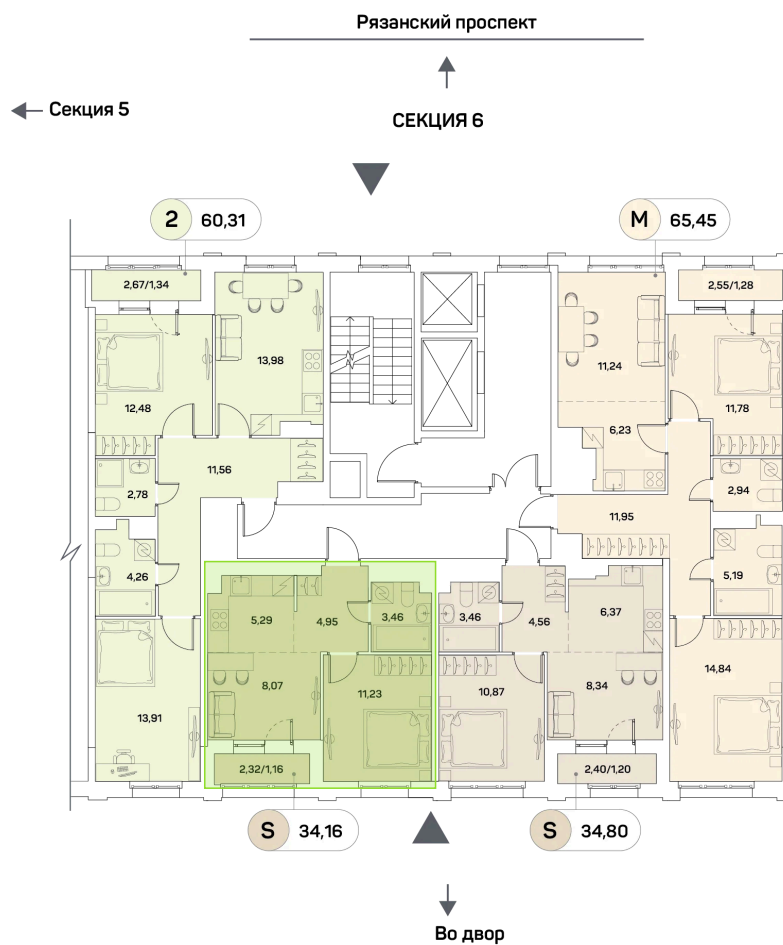

Номер: 706

Отсканируйте QR-код и
смотрите на сайте akvilon-
beside.ru

2 комнатная 34.16 м²

~~17 193 320 руб.~~

12 894 990 руб.

-25%

White Box

Во двор

Во двор

С лоджией

Корпус

1 корпус 2 очередь

Этаж

8

Секция

6

Сдача

2 кв. 2027

08.09.2024, 01:06

Не является публичной офертой, цена может быть скорректирована. Информация взята с сайта «akvilon-beside.ru»

На этаже 8

2 комнатная 34.16 м²

08.09.2024, 01:06

Не является публичной офертой, цена может быть скорректирована. Информация взята с сайта «akvilon-beside.ru»

На генплане 1 корпус 2 очередь

2 комнатная 34.16 м²

08.09.2024, 01:06

Не является публичной офертой, цена может быть скорректирована. Информация взята с сайта «akvilon-beside.ru»