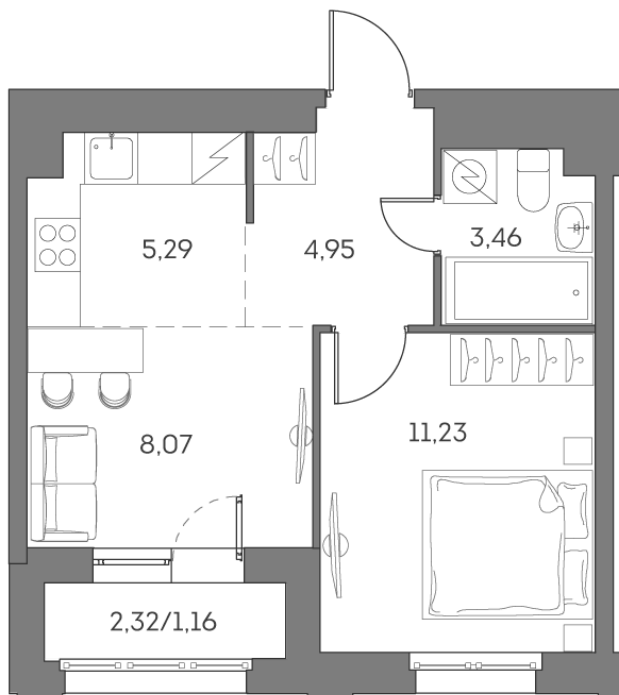

Номер: 706

Отсканируйте QR-код и
смотрите на сайте akvilon-
beside.ru

2 комнатная 34.16 м²

~~17 193 320 руб.~~

12 894 990 руб.

-25%

White Box

Во двор

Во двор

С лоджией

Корпус

1 корпус 2 очередь

Этаж

8

Секция

6

Сдача

2 кв. 2027

08.09.2024, 01:06

Не является публичной офертой, цена может быть скорректирована. Информация взята с сайта «akvilon-beside.ru»

На этаже 8

2 комнатная 34.16 м²

08.09.2024, 01:06

Не является публичной офертой, цена может быть скорректирована. Информация взята с сайта «akvilon-beside.ru»

На генплане 1 корпус 2 очередь

2 комнатная 34.16 м²

08.09.2024, 01:06

Не является публичной офертой, цена может быть скорректирована. Информация взята с сайта «akvilon-beside.ru»