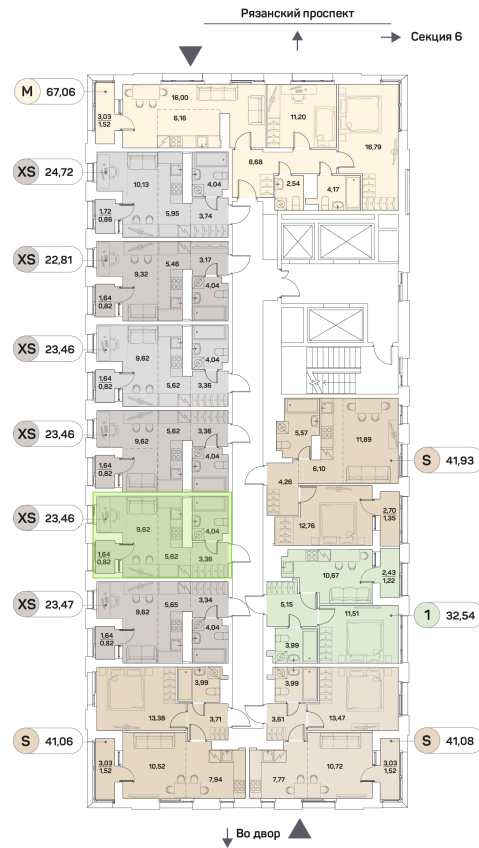

ЖК "Аквилон Beside 2.0 (Аквилон Бисайд 2.0)"

Номер 575

Студия 23,46 м²

Скидка

White Box

Вид во двор

С лоджией

Корпус	1 корпус 2 очередь	Секция	5
Этаж	16	Сдача	2 кв. 2027

~~13 885 692 руб~~

10 414 269 руб

Отсканируйте QR-код
и смотрите на сайте
akvilon-beside.ru

На этаже 16

Студия 23,46 м²

Генплан, 1 корпус 2 очередь

Офис продаж

 Адрес