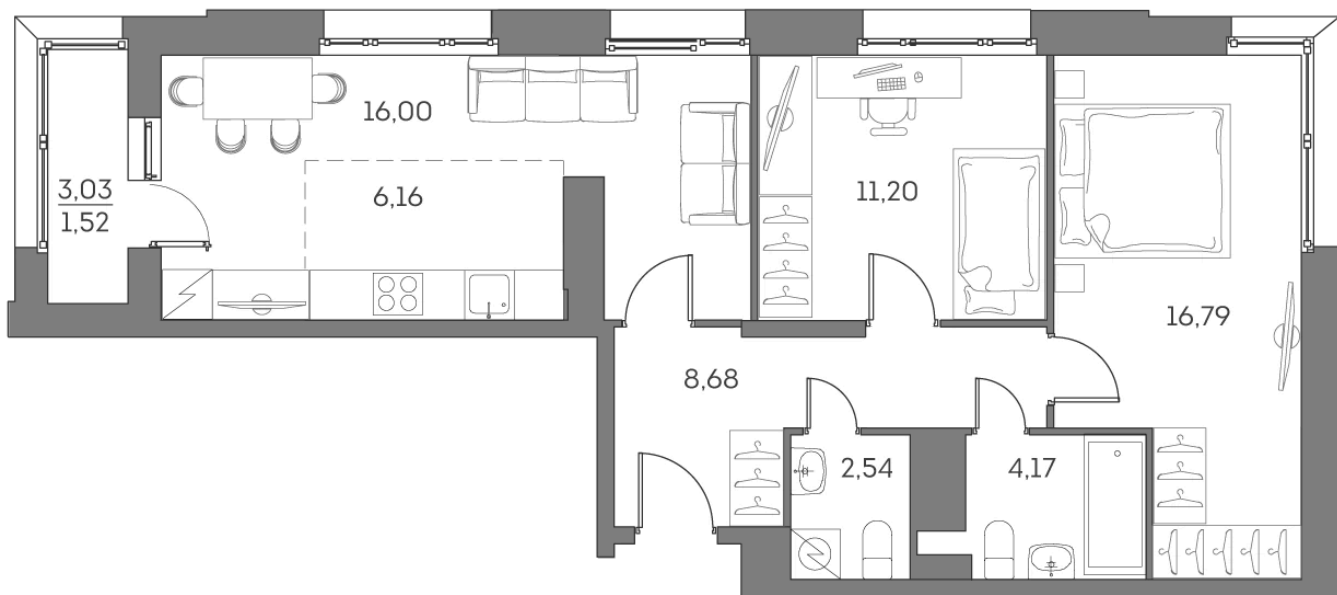

ЖК "Аквилон Beside 2.0 (Аквилон Бисайд 2.0)"

Номер 668

Квартира 3-комнатная 67,06 м²

Скидка

White Box

Вид на улицу

С лоджией

Корпус	1 корпус 2 очередь	Секция	5
Этаж	24	Сдача	2 кв. 2027