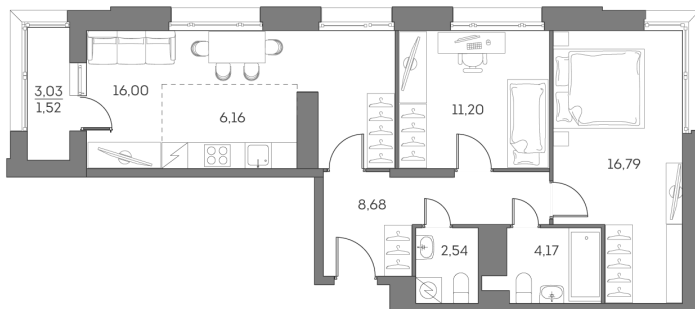

Номер: 242

3 комнатная 67.06 м²

Отсканируйте QR-код и
смотрите на сайте akvilon-
beside.ru

~~31 951 049 руб.~~

23 963 287 руб.

Скидка

Скидка

White Box

На этаже 23

3 комнатная 67.06 м²

Адрес офиса продаж
г Москва, Рязанский пр-кт, д 2 стр 25

21.04.2025 21:16 (Мск)

Не является публичной офертой, цена может быть скорректирована. Информация взята с сайта «akvilon-beside.ru»