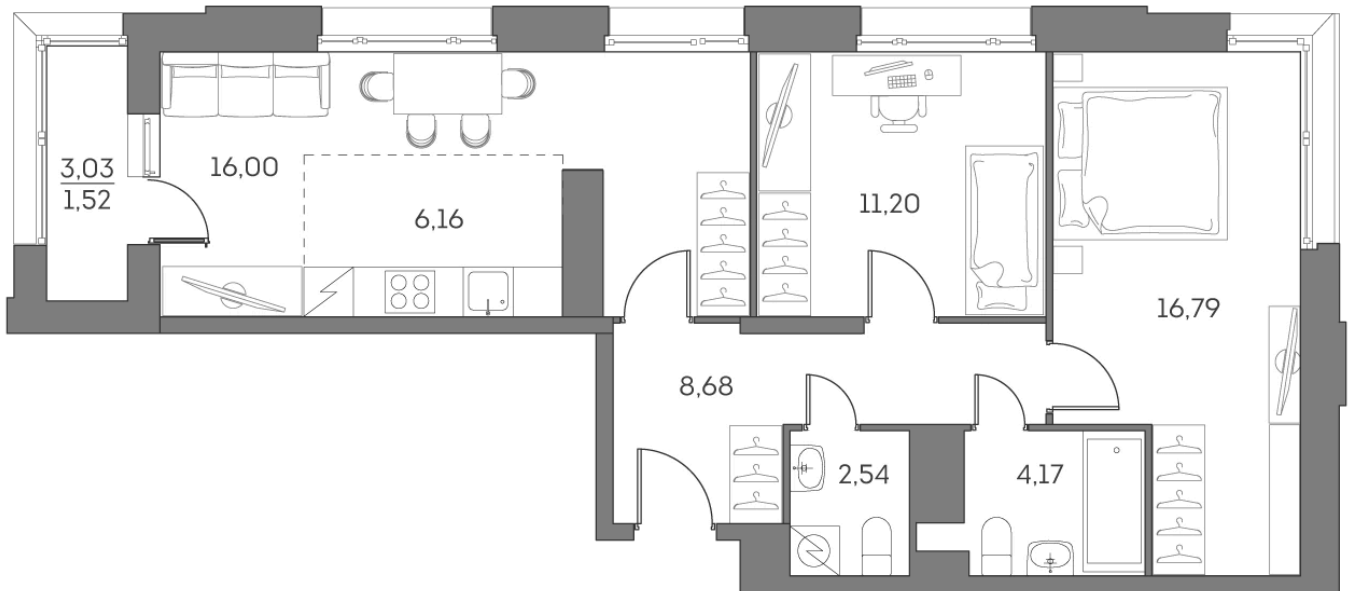

ЖК "Аквилон Beside 2.0 (Аквилон Бисайд 2.0)"

Номер 242

Квартира 3-комнатная 67,06 м²

Скидка

White Box

Вид на улицу

С лоджией

Корпус	1 корпус 2 очередь	Секция	1
Этаж	23	Сдача	2 кв. 2027

30 992 539 руб

23 244 404 руб

Отсканируйте QR-код
и смотрите на сайте
akvilon-beside.ru

На этаже 23

Квартира 3-комнатная 67,06 м²

Генплан, 1 корпус 2 очередь