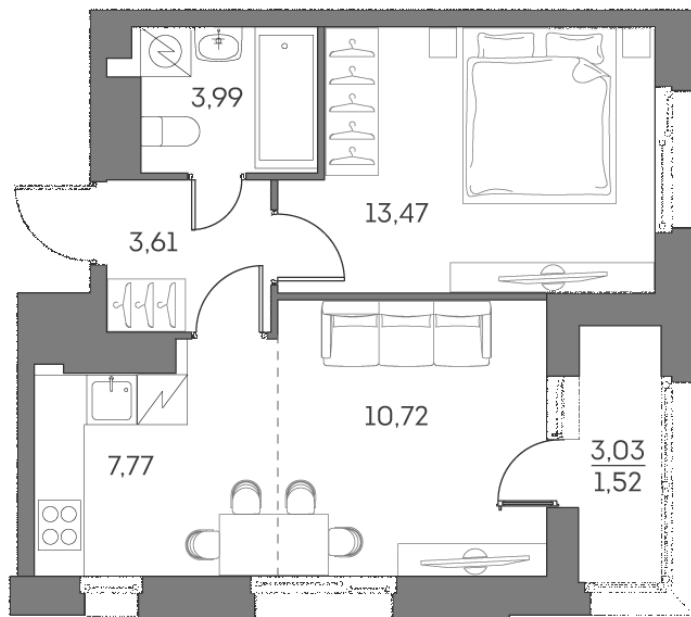

# 2 комнатная 41.08 м<sup>2</sup>

Отсканируйте QR-код и  
смотрите на сайте akvilon-  
beside.ru

~~33 182 069 руб.~~

**22 397 897 руб.**

В ипотеку от **50 537 руб.**

Скидка

С лоджией

Корпус	1 корпус 2 очередь	Этаж	21
Секция	1	Сдача	2 кв. 2027

25.05.2026 03:57 (Мск)

Не является публичной офертой, цена может быть скорректирована  
Информация взята с сайта «akvilon-beside.ru».

На генплане 1  
корпус 2  
очередь

2 комнатная 41.08 м<sup>2</sup>

25.05.2026 03:57 (Мск)