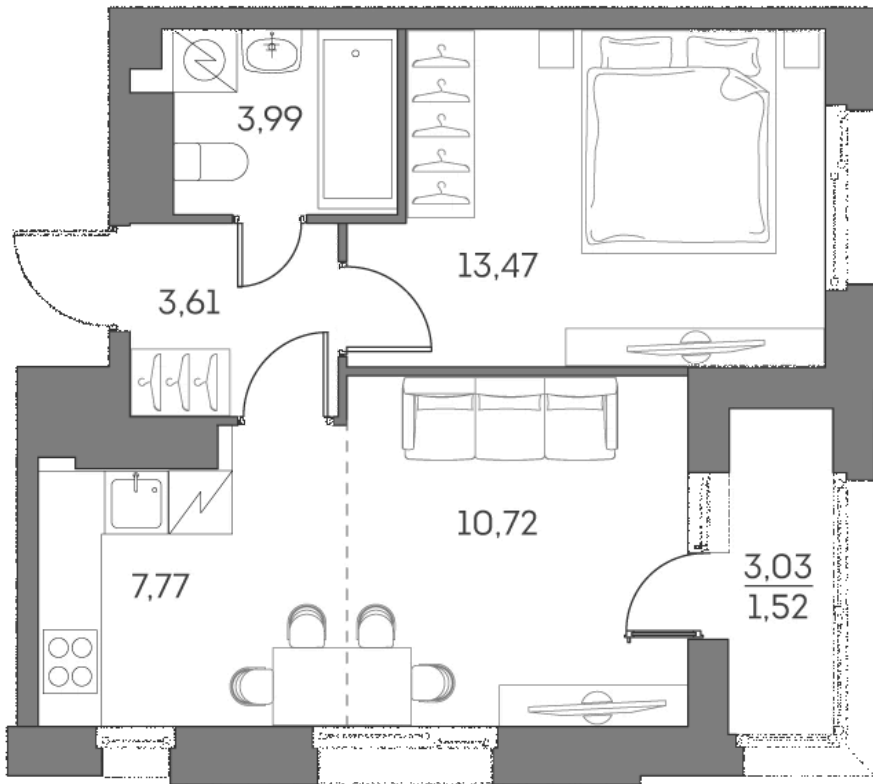

ЖК "Аквилон Beside 2.0 (Аквилон Бисайд 2.0)"

Номер 212

Квартира 2-комнатная 41,08 м²

Скидка

White Box

Вид во двор

С лоджией

Корпус	1 корпус 2 очередь	Секция	1
Этаж	21	Сдача	2 кв. 2027

23 408 917 руб

17 556 688 руб

Отсканируйте QR-код
и смотрите на сайте
akvilon-beside.ru

На этаже 21

Квартира 2-комнатная 41,08 м²

Генплан, 1 корпус 2 очередь