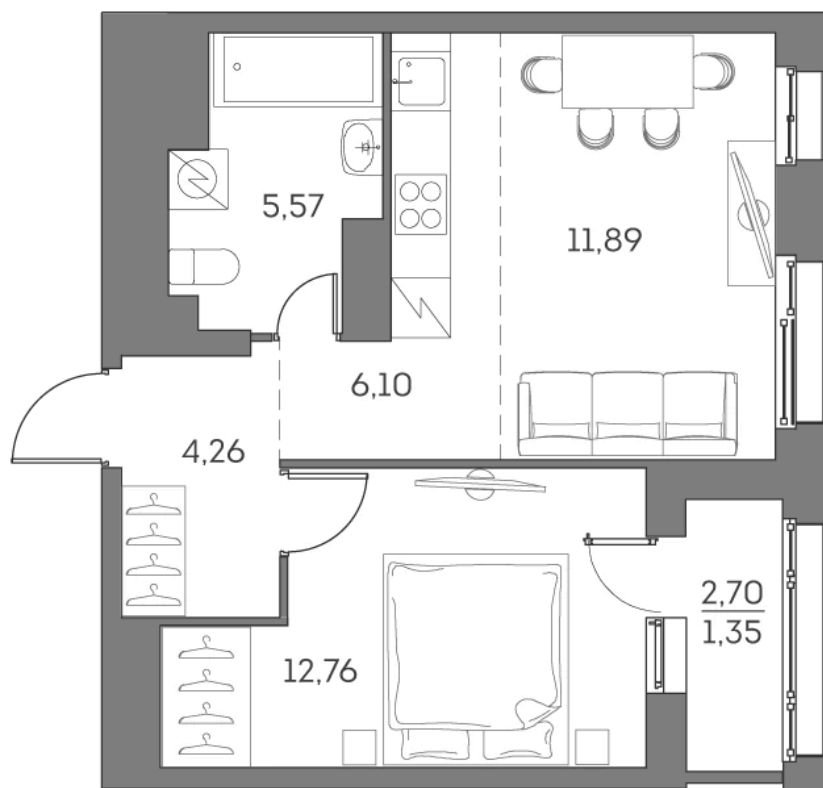

ЖК "Аквилон Beside 2.0 (Аквилон Бисайд 2.0)"

Номер 614

Квартира 2-комнатная 41,93 м²

Скидка

White Box

Вид на улицу

С лоджией

Корпус

1 корпус 2 очередь

Секция

5

Этаж

20

Сдача

2 кв. 2027

~~22 759 324 руб~~

17 069 493 руб

Отсканируйте QR-код
и смотрите на сайте
akvilon-beside.ru

На этаже 20

Квартира 2-комнатная 41,93 м²

Генплан, 1 корпус 2 очередь

Офис продаж

 Адрес

г Москва, Рязанский пр-кт, д 2 стр 25