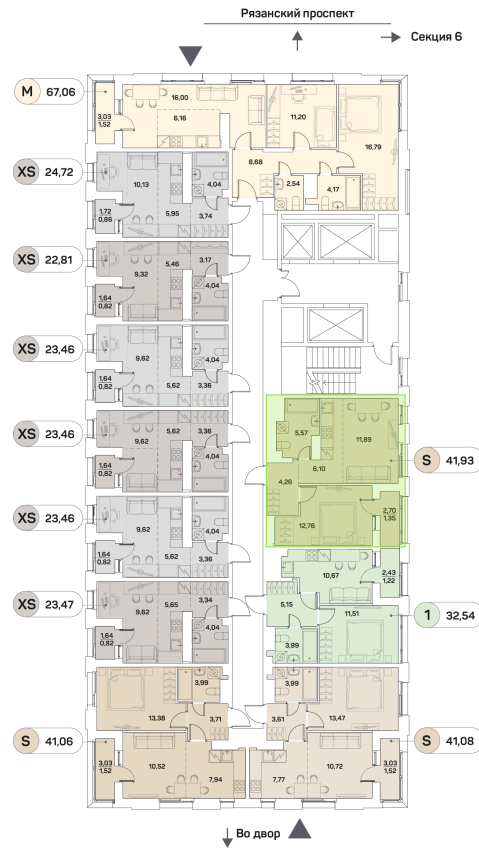

ЖК "Аквилон Beside 2.0 (Аквилон Бисайд 2.0)"

Номер 614

Квартира 2-комнатная 41,93 м²

Скидка

White Box

Вид на улицу

С лоджией

Корпус

1 корпус 2 очередь

Секция

5

Этаж

20

Сдача

2 кв. 2027

~~22 759 324 руб~~

17 069 493 руб

Отсканируйте QR-код
и смотрите на сайте
akvilon-beside.ru

На этаже 20

Квартира 2-комнатная 41,93 м²

Генплан, 1 корпус 2 очередь

Офис продаж

 Адрес

г Москва, Рязанский пр-кт, д 2 стр 25