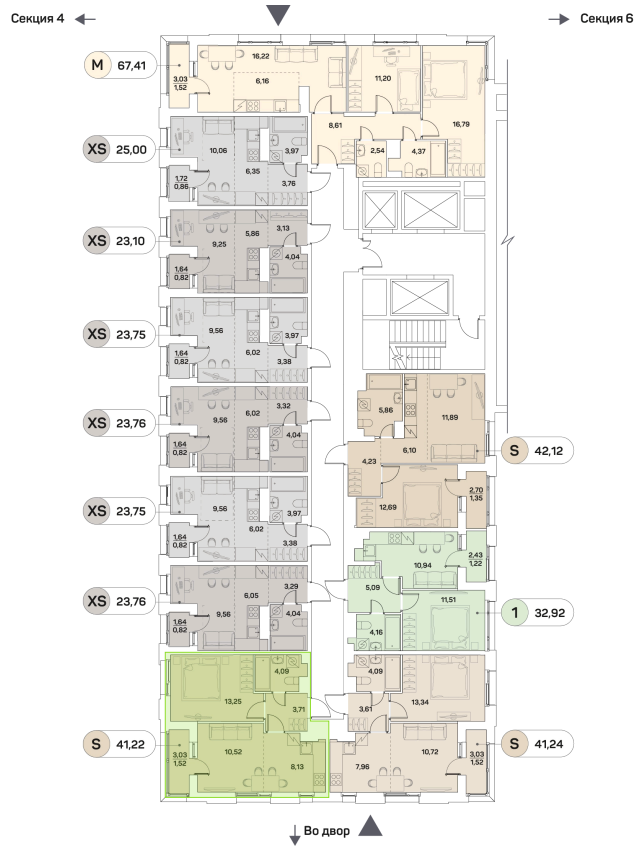

ЖК "Аквилон Beside 2.0 (Аквилон Бисайд 2.0)"

Номер 463

Квартира 2-комнатная 41,22 м²

Скидка

White Box

Вид во двор

С лоджией

Корпус	1 корпус 2 очередь	Секция	5
Этаж	6	Сдача	2 кв. 2027

~~20 842 920 руб~~

15 632 190 руб

Отсканируйте QR-код
и смотрите на сайте
akvilon-beside.ru

На этаже 6

Квартира 2-комнатная 41,22 м²

Генплан, 1 корпус 2 очередь

Офис продаж

 Адрес