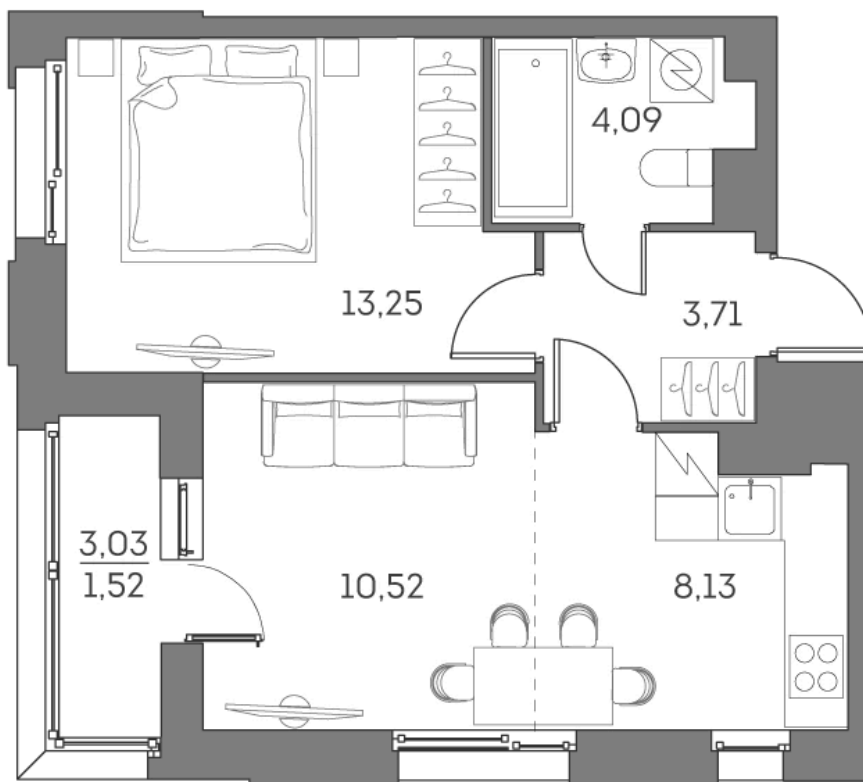

ЖК "Аквилон Beside 2.0 (Аквилон Бисайд 2.0)"

Номер 463

Квартира 2-комнатная 41,22 м²

Скидка

White Box

Вид во двор

С лоджией

Корпус	1 корпус 2 очередь	Секция	5
Этаж	6	Сдача	2 кв. 2027

~~20 842 920 руб~~

15 632 190 руб

Отсканируйте QR-код
и смотрите на сайте
akvilon-beside.ru

На этаже 6

Квартира 2-комнатная 41,22 м²

Генплан, 1 корпус 2 очередь

Офис продаж

 Адрес