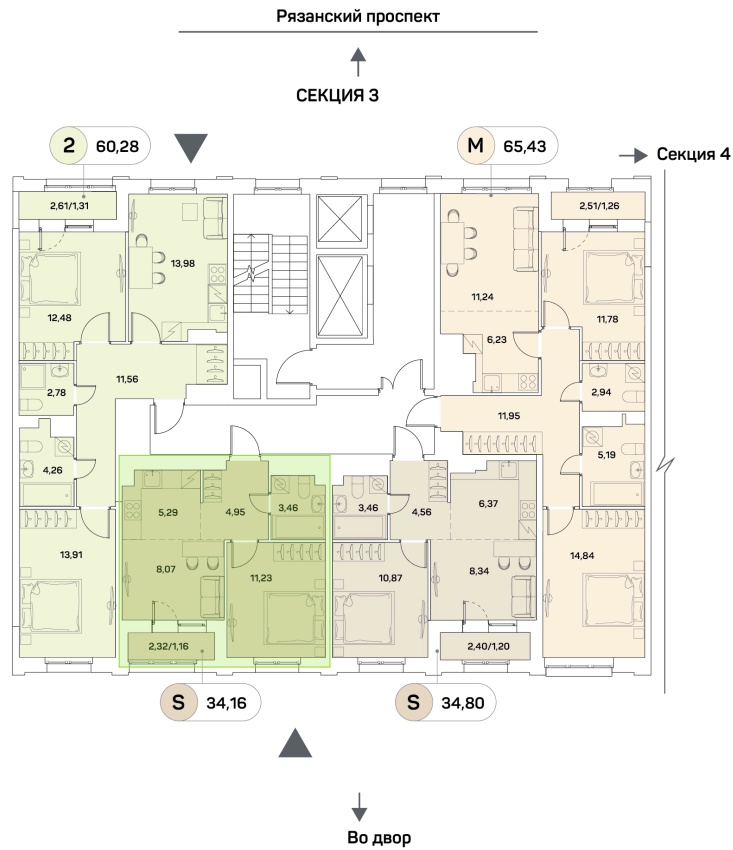

## Квартира 2-комнатная 34,16 м<sup>2</sup>

Скидка

White Box

Вид во двор

С лоджией

Корпус

1 корпус 2 очередь

Секция

# 14 011 407 руб

Отсканируйте QR-код  
и смотрите на сайте  
akvilon-beside.ru

На этаже 10

Квартира 2-комнатная 34,16 м<sup>2</sup>

Генплан, 1 корпус 2 очередь