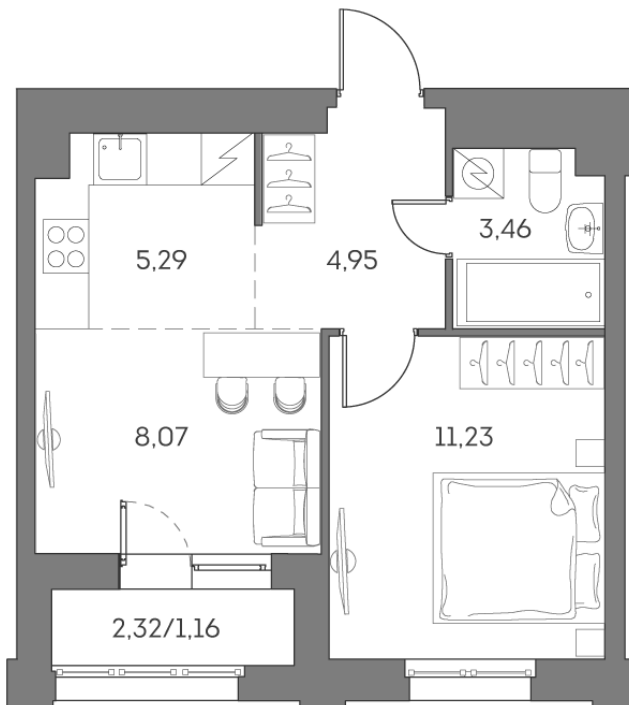

Номер: 343

Отсканируйте QR-код и
смотрите на сайте akvilon-
beside.ru

2 комнатная 34.16 м²

~~17 566 712 руб.~~

13 175 034 руб.

-25%

White Box

Во двор

Во двор

С лоджией

Корпус	1 корпус 2 очередь	Этаж	10
Секция	3	Сдача	2 кв. 2027

08.09.2024, 02:39

Не является публичной офертой, цена может быть скорректирована. Информация взята с сайта «akvilon-beside.ru»

На этаже 10

2 комнатная 34.16 м²

08.09.2024, 02:39

Не является публичной офертой, цена может быть скорректирована. Информация взята с сайта «akvilon-beside.ru»

На генплане 1 корпус 2 очередь

2 комнатная 34.16 м²