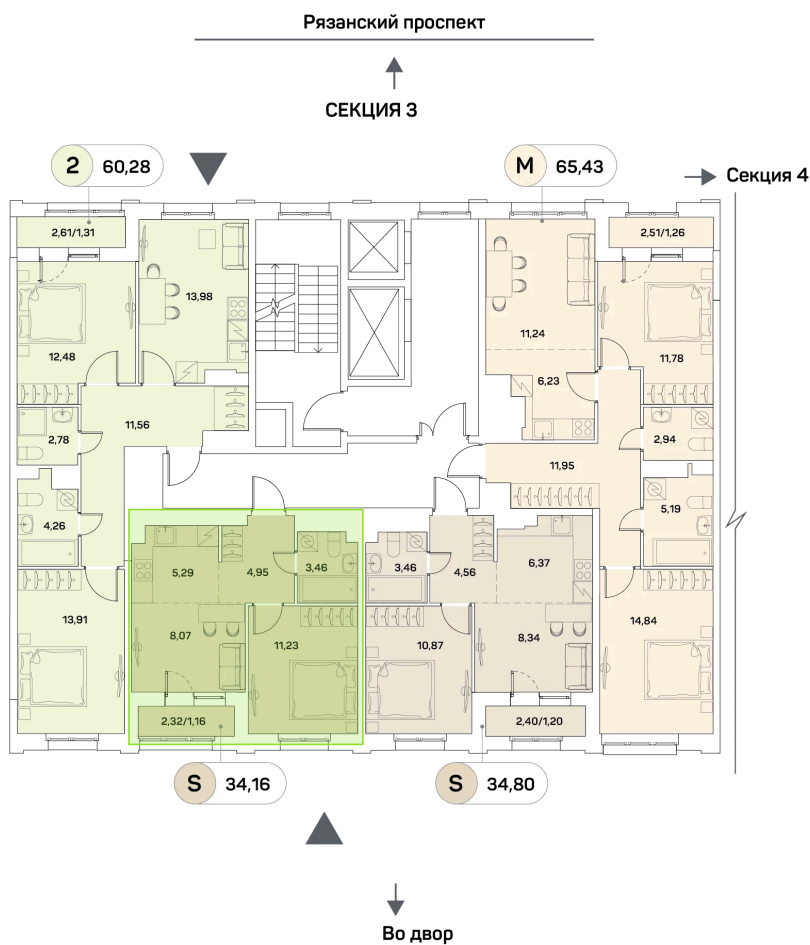

Номер: 343

Отсканируйте QR-код и
смотрите на сайте akvilon-
beside.ru

2 комнатная 34.16 м²

~~17 566 712 руб.~~

13 175 034 руб.

-25%

White Box

Во двор

Во двор

С лоджией

Корпус	1 корпус 2 очередь	Этаж	10
Секция	3	Сдача	2 кв. 2027

08.09.2024, 02:39

Не является публичной офертой, цена может быть скорректирована. Информация взята с сайта «akvilon-beside.ru»

На этаже 10

2 комнатная 34.16 м²

08.09.2024, 02:39

Не является публичной офертой, цена может быть скорректирована. Информация взята с сайта «akvilon-beside.ru»

На генплане 1 корпус 2 очередь

2 комнатная 34.16 м²