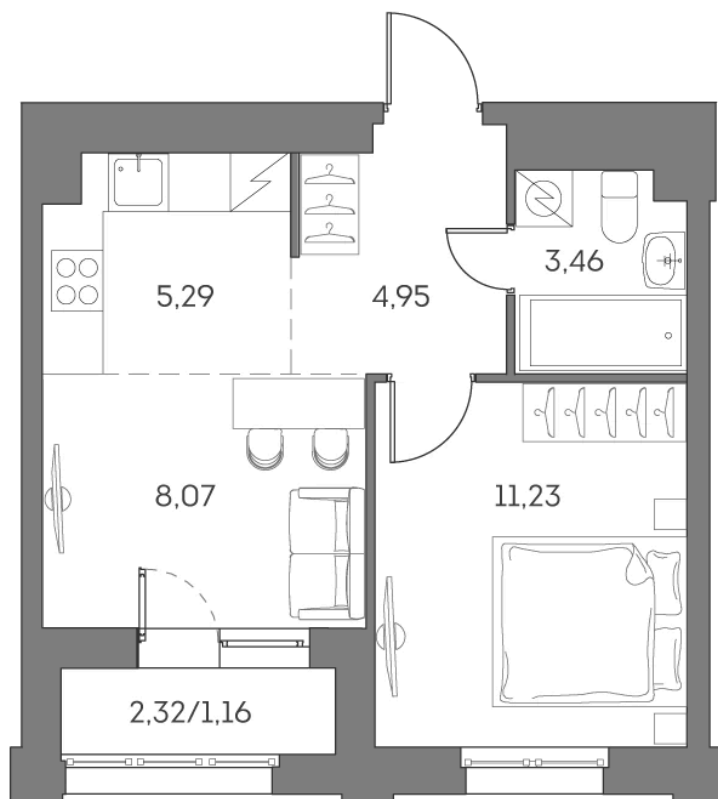

# ЖК "Аквилон Beside 2.0 (Аквилон Бисайд 2.0)"

Номер 343

## Квартира 2-комнатная 34,16 м<sup>2</sup>

Скидка

White Box

Вид во двор

С лоджией

Корпус

1 корпус 2 очередь

Секция

# 14 011 407 руб

Отсканируйте QR-код  
и смотрите на сайте  
akvilon-beside.ru

На этаже 10

Квартира 2-комнатная 34,16 м<sup>2</sup>

Генплан, 1 корпус 2 очередь