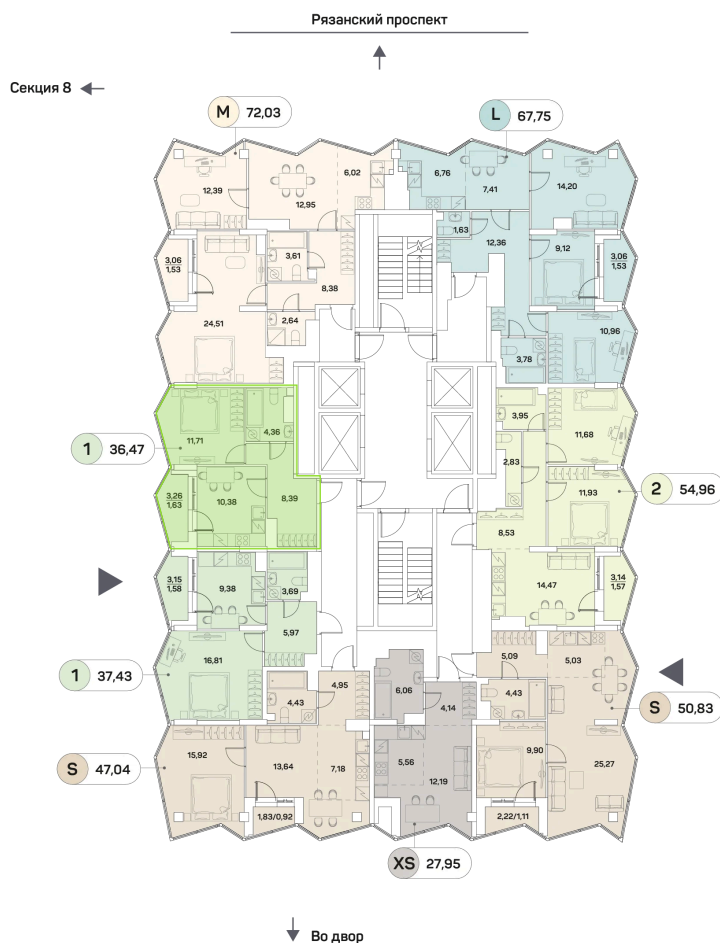

Номер: 1057

Отсканируйте QR-код и
смотрите на сайте akvilon-
beside.ru

1 комнатная 36.47 м²

~~20 049 149 руб.~~

15 036 862 руб.

Скидка

Скидка

White Box

На этаже 22

1 комнатная 36.47 м²

Адрес офиса продаж
г Москва, Рязанский пр-кт, д 2 стр 25

05.02.2025 22:01 (Мск)

Не является публичной офертой, цена может быть скорректирована. Информация взята с сайта «akvilon-beside.ru»

На генплане 1 корпус 2 очередь

1 комнатная 36.47 м²

Адрес офиса продаж
г Москва, Рязанский пр-кт, д 2 стр 25

05.02.2025 22:01 (Мск)

Не является публичной офертой, цена может быть скорректирована. Информация взята с сайта «akvilon-beside.ru»