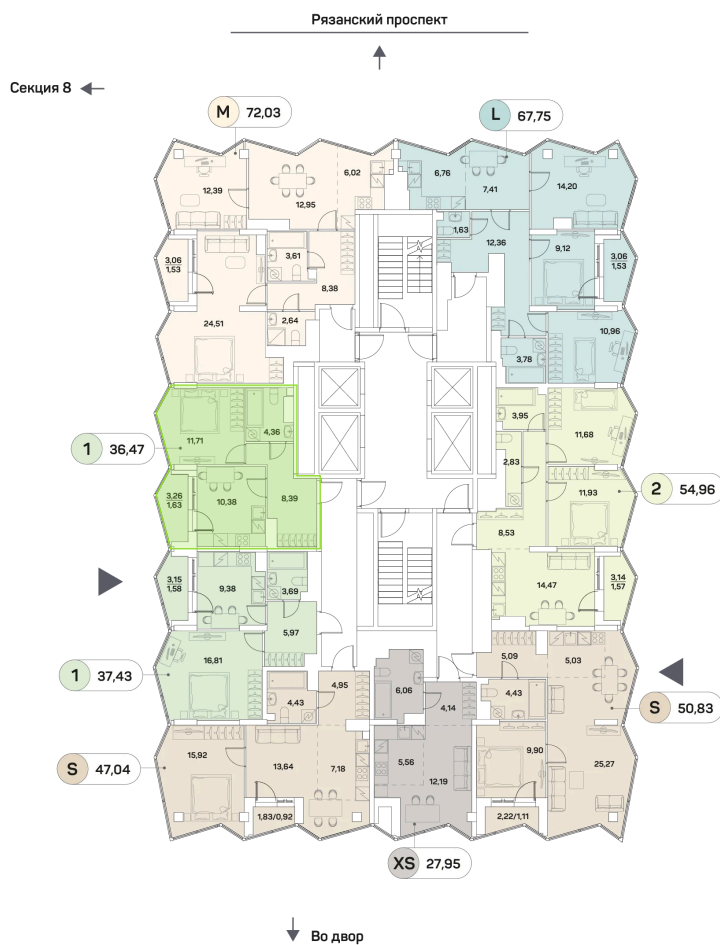

Номер: 1057

Отсканируйте QR-код и
смотрите на сайте akvilon-
beside.ru

1 комнатная 36.47 м²

~~23 334 248 руб.~~

17 500 686 руб.

Скидка

Скидка

С лоджией

Корпус	1 корпус 2 очередь	Этаж	22
Секция	9	Сдача	2 кв. 2027

01.09.2025 01:05 (Мск)

Не является публичной офертой, цена может быть скорректирована. Информация взята с сайта «akvilon-beside.ru»

На этаже 22

1 комнатная 36.47 м²

01.09.2025 01:05 (Мск)

Не является публичной офертой, цена может быть скорректирована. Информация взята с сайта «akvilon-beside.ru»

**На генплане 1
корпус 2
очередь**

1 комнатная 36.47 м²