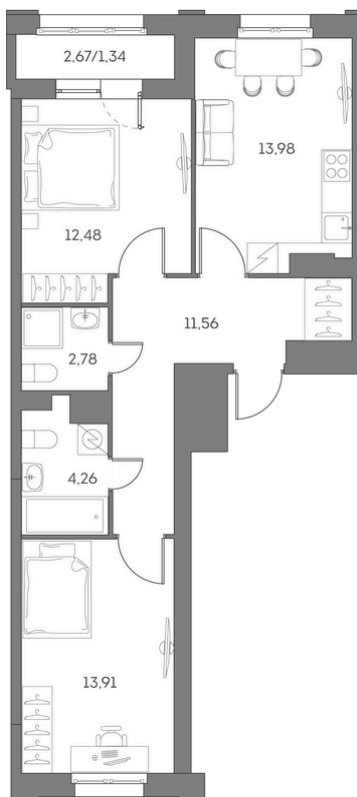

# ЖК "Аквилон Beside 2.0 (Аквилон Бисайд 2.0)"

Номер 288

## Квартира 2-комнатная 60,31 м<sup>2</sup>

Скидка

White Box

Вид на улицу и двор

С лоджией

Корпус

1 корпус 2 очередь

Секция

# 18 478 900 руб

Отсканируйте QR-код  
и смотрите на сайте  
akvilon-beside.ru

На этаже 7

Квартира 2-комнатная 60,31 м<sup>2</sup>

Генплан, 1 корпус 2 очередь