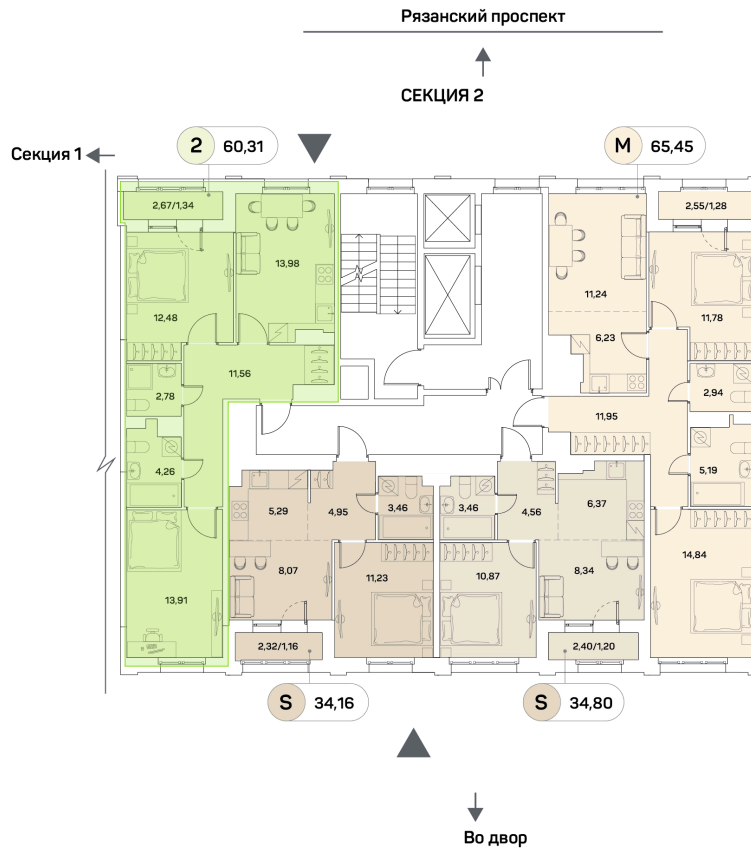

## Квартира 2-комнатная 60,31 м<sup>2</sup>

Скидка

White Box

Вид на улицу и двор

С лоджией

Корпус

1 корпус 2 очередь

Секция

# 18 478 900 руб

Отсканируйте QR-код  
и смотрите на сайте  
akvilon-beside.ru

На этаже 7

Квартира 2-комнатная 60,31 м<sup>2</sup>

Генплан, 1 корпус 2 очередь