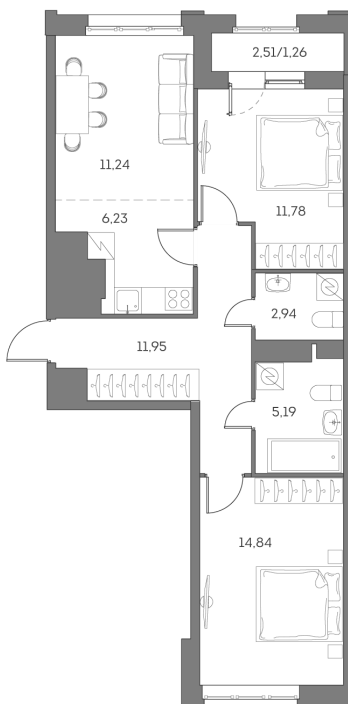

Номер: 728

3 комнатная 65.43 м²

Отсканируйте QR-код и
смотрите на сайте akvilon-
beside.ru

~~25 690 087 руб.~~

19 267 565 руб.

Скидка

Скидка

White Box

На улицу и двор

С лоджией

Корпус	1 корпус 2 очередь	Этаж	3
Секция	7	Сдача	2 кв. 2027

Адрес офиса продаж
г Москва, Рязанский пр-кт, д 2 стр 25

13.03.2025 04:41 (Мск)

Не является публичной офертой, цена может быть скорректирована. Информация взята с сайта «akvilon-beside.ru»

На этаже 3

3 комнатная 65.43 м²

Адрес офиса продаж
г Москва, Рязанский пр-кт, д 2 стр 25

13.03.2025 04:41 (Мск)

Не является публичной офертой, цена может быть скорректирована. Информация взята с сайта «akvilon-beside.ru»