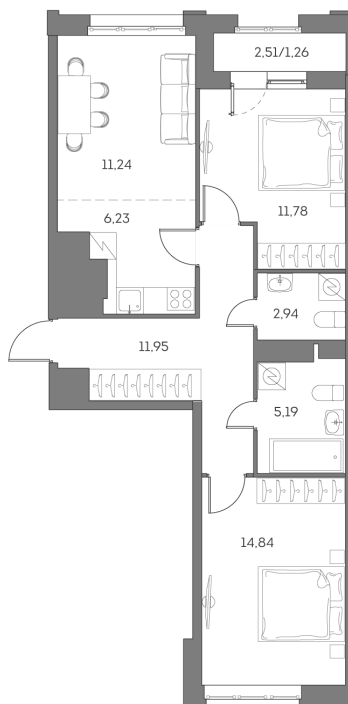

Номер: 728

3 комнатная 65.43 м²

Отсканируйте QR-код и
смотрите на сайте akvilon-
beside.ru

~~25 690 087 руб.~~

19 267 565 руб.

Скидка

Скидка

White Box

На улицу и двор

С лоджией

Корпус	1 корпус 2 очередь	Этаж	3
Секция	7	Сдача	2 кв. 2027

Адрес офиса продаж
г Москва, Рязанский пр-кт, д 2 стр 25

11.03.2025 14:20 (Мск)

Не является публичной офертой, цена может быть скорректирована. Информация взята с сайта «akvilon-beside.ru»

На этаже 3

3 комнатная 65.43 м²

Адрес офиса продаж
г Москва, Рязанский пр-кт, д 2 стр 25

11.03.2025 14:20 (Мск)

Не является публичной офертой, цена может быть скорректирована. Информация взята с сайта «akvilon-beside.ru»