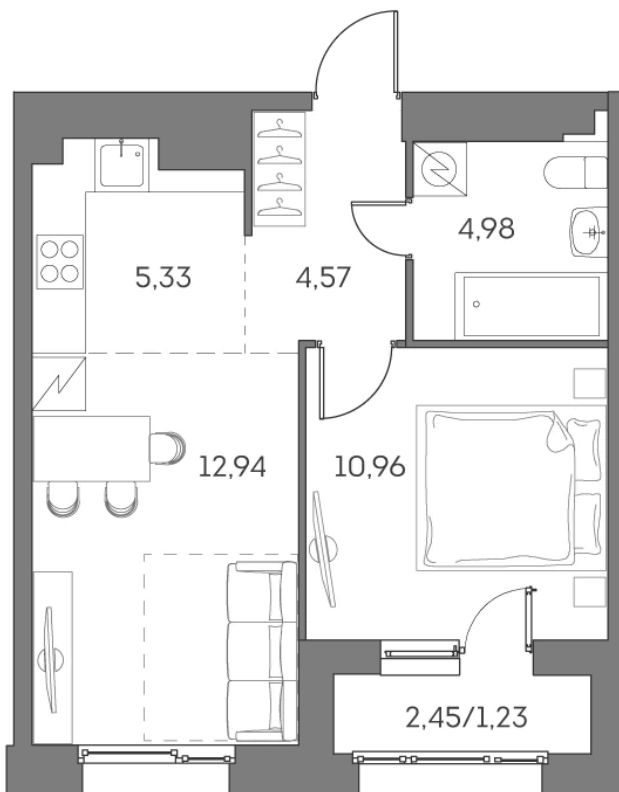

ЖК "Аквилон Beside 2.0 (Аквилон Бисайд 2.0)"

Номер 814

Квартира 2-комнатная 40,01 м²

Скидка

White Box

Вид во двор

С лоджией

Корпус

1 корпус 2 очередь

Секция

8

Этаж

11

Сдача

2 кв. 2027

21290 655 руб

15 967 991 руб

Отсканируйте QR-код
и смотрите на сайте
akvilon-beside.ru

На этаже 11

Квартира 2-комнатная 40,01 м²

Генплан, 1 корпус 2 очередь

Офис продаж

 Адрес

г Москва, Рязанский пр-кт, д 2 стр 25