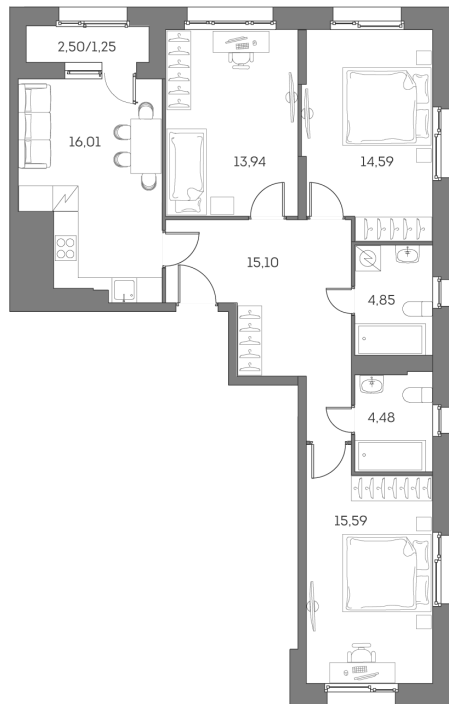

Номер: 358

4 комнатная 85.81 м²

Отсканируйте QR-код и
смотрите на сайте akvilon-
beside.ru

~~52 847 061 руб.~~

35 671 766 руб.

В ипотеку от 80 589 руб.

Скидка

С лоджией

Корпус	1 корпус 2 очередь	Этаж	3
Секция	4	Сдача	2 кв. 2027

20.05.2026 02:40 (Мск)

Не является публичной офертой, цена может быть скорректирована.
Информация взята с сайта «akvilon-beside.ru».