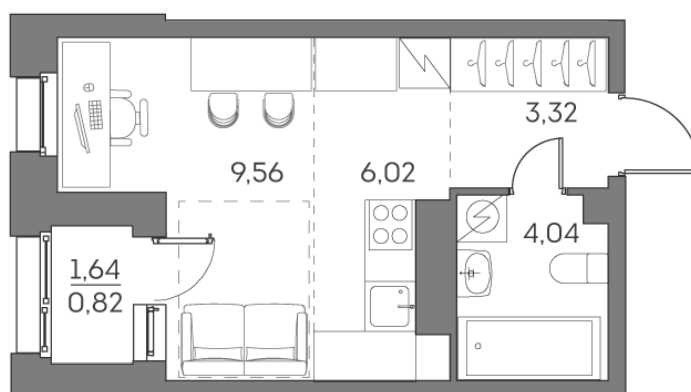

Номер: 510

Студия 23.76 м²

Отсканируйте QR-код и
смотрите на сайте akvilon-
beside.ru

~~13 336 140 руб.~~

10 002 105 руб.

Скидка

Скидка

White Box