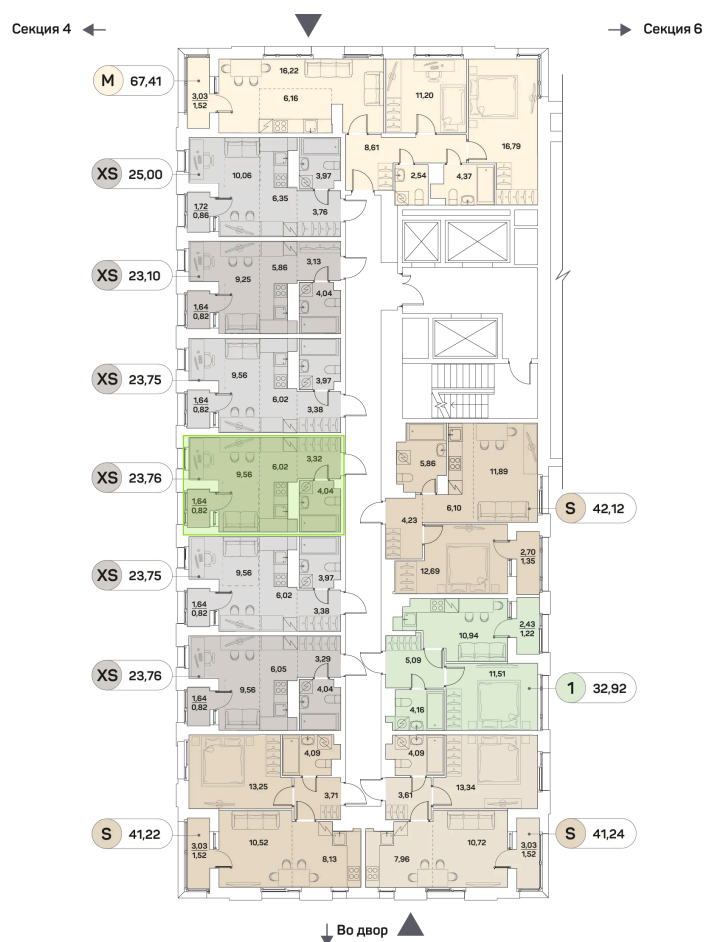

# Студия 23.76 м<sup>2</sup>

Отсканируйте QR-код и  
смотрите на сайте akvilon-  
beside.ru

~~13 336 140 руб.~~

**10 002 105 руб.**

Скидка

Скидка

White Box

На улицу

С лоджией

Корпус	1 корпус 2 очередь	Этаж	10
Секция	5	Сдача	2 кв. 2027

Адрес офиса продаж  
г Москва, Рязанский пр-кт, д 2 стр 25

15.03.2025 11:13 (Мск)

Не является публичной офертой, цена может быть скорректирована. Информация взята с сайта «akvilon-beside.ru»

# На этаже 10

Студия 23.76 м<sup>2</sup>

Адрес офиса продаж  
г Москва, Рязанский пр-кт, д 2 стр 25

15.03.2025 11:13 (Мск)

Не является публичной офертой, цена может быть скорректирована. Информация взята с сайта «akvilon-beside.ru»